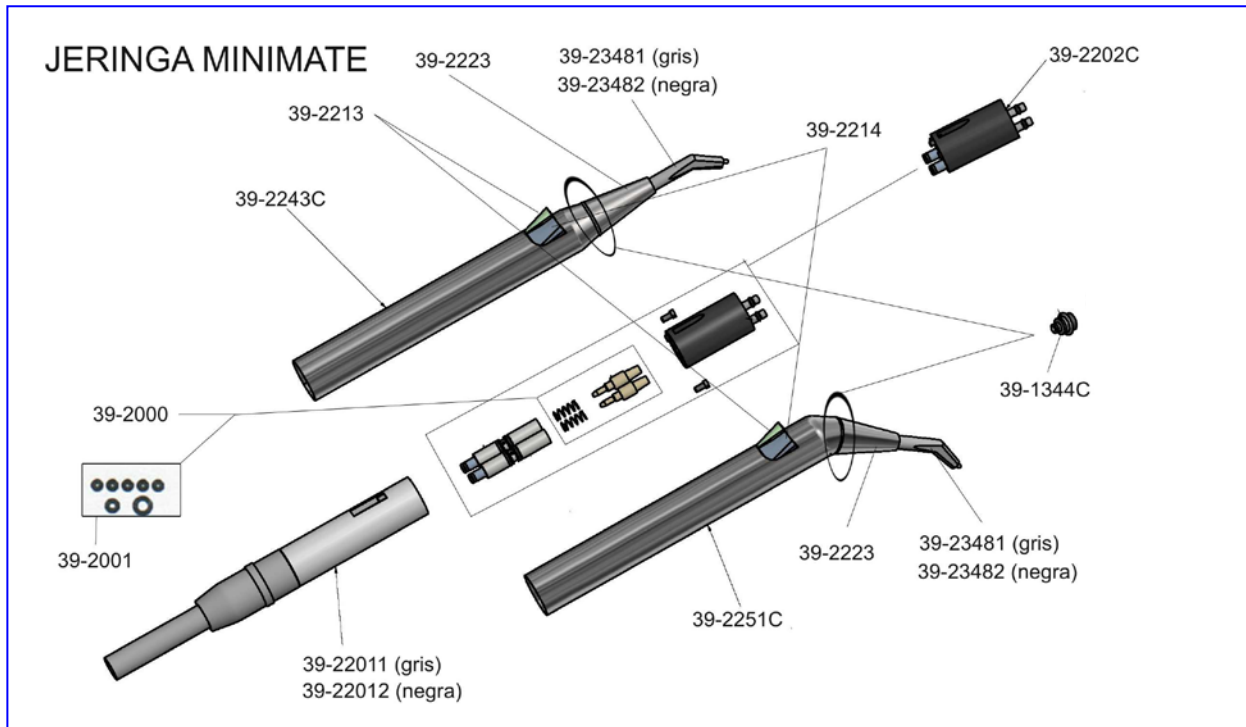

REPUESTOS JERINGAS LUZZANI MINIMATE

39-1344C	Conexión completa punta
39-2000	Kit completo reparación
39-2001	Kit completo 13 anillos tóricos
39-22011	Manguera completa para jeringa 3F de Acero, gris, 170cm
39-22012	Manguera completa para jeringa 3F de Acero, negra, 170cm
39-2202C	Cuerpo jeringa 3F
39-2223	Cono Acero
39-2243C	Carcasa completa recta Acero
39-2251C	Carcasa completa angulada Acero
39-23481	Punta gris
39-23482	Punta negra

* Hasta agotar existencias

TODOS LOS REPUESTOS JERINGAS LUZZANI CONSULTE PRECIOS Y DESPIECES