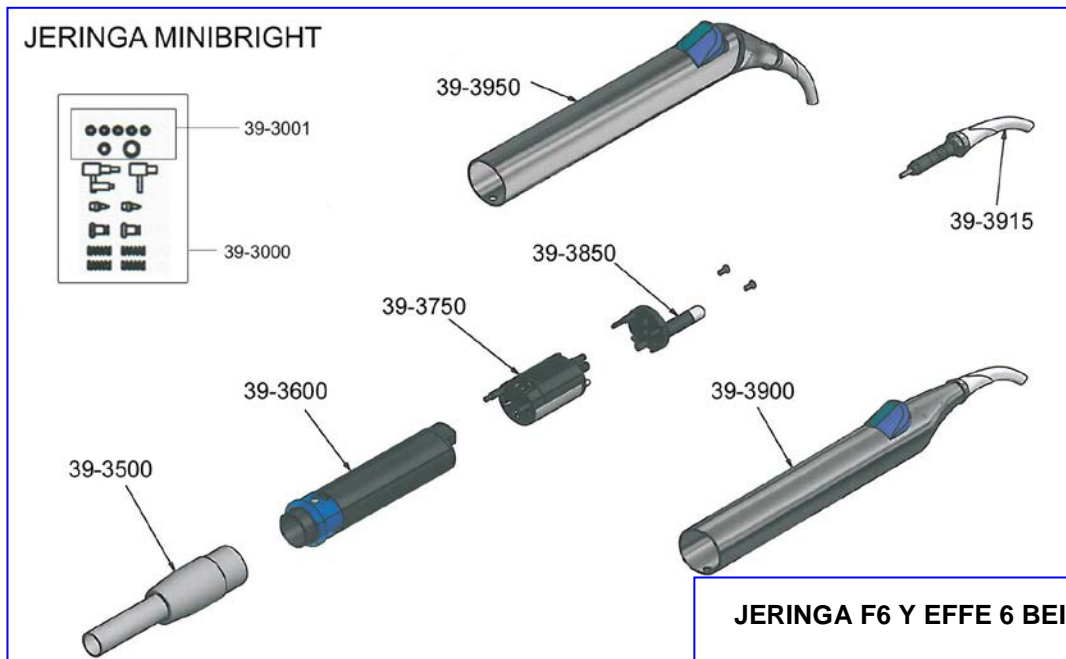

RUMAR

crezcamos juntos

JERINGAS Y REPUESTOS JERINGAS

- 1.- Jeringas Luzzani y sus repuestos
- 2.- Jeringas FARO y sus repuestos
- 3.- Jeringas económicas

JERINGAS LUZZANI MINIBRIGHT

39-3151 Jeringa Minibright 6F, con luz, recta, Acero / gris, 170cm

REPUESTOS JERINGAS LUZZANI MINIBRIGHT, F6 Y EFFE 6 BEI

39-3C915	Punta jeringa F6 3F, 6F y EFFE 6 BEI
39-3915	Punta jeringa Minibright 3F y 6F
39-3000	Kit completo reparación F6 y Minibright
39-3001	Kit completo anillos tóricos F6 y Minibright
39-3750	Cabeza completa F6 y Minibright
39-3850	LED Minibright
39-3600	Cuerpo central Minibright
39-3500	Manguera completa jeringa Minibright, gris, 170cm
39-3900	Carcasa completa Minibright

REPUESTOS JERINGAS LUZZANI MINILIGHT

39-1000	Kit completo reparación
39-1001	Kit completo 18 anillos tóricos
39-1341C*	Botonera jeringa recta Tecnopolímero
39-1343C	Carcasa completa recta Tecnopolímero
39-1344C	Conexión completa punta
39-1349	Cono Tecnopolímero
39-1351C	Carcasa completa angulada Tecnopolímero
39-1395C	Cabeza completa 3F
39-1403C31	Manguera completa jeringa 3F de Tecnopolímero, gris, 170cm
39-1403IC31	Manguera completa jeringa 3F de Acero, gris, 170cm
39-1403IC32	Manguera completa jeringa 3F de Acero, negra, 170cm
39-1403IC6	Manguera completa jeringa 6F de Acero, gris, 170cm
39-1404C3	Cuerpo jeringa 3F (<u>NO 6F</u>)
39-1404	Cuerpo jeringa 6F
39-1441	Cono Acero
39-1443C	Carcasa completa recta Acero
39-1451C	Carcasa completa angulada Acero
39-23481	Punta gris
39-23482	Punta negra