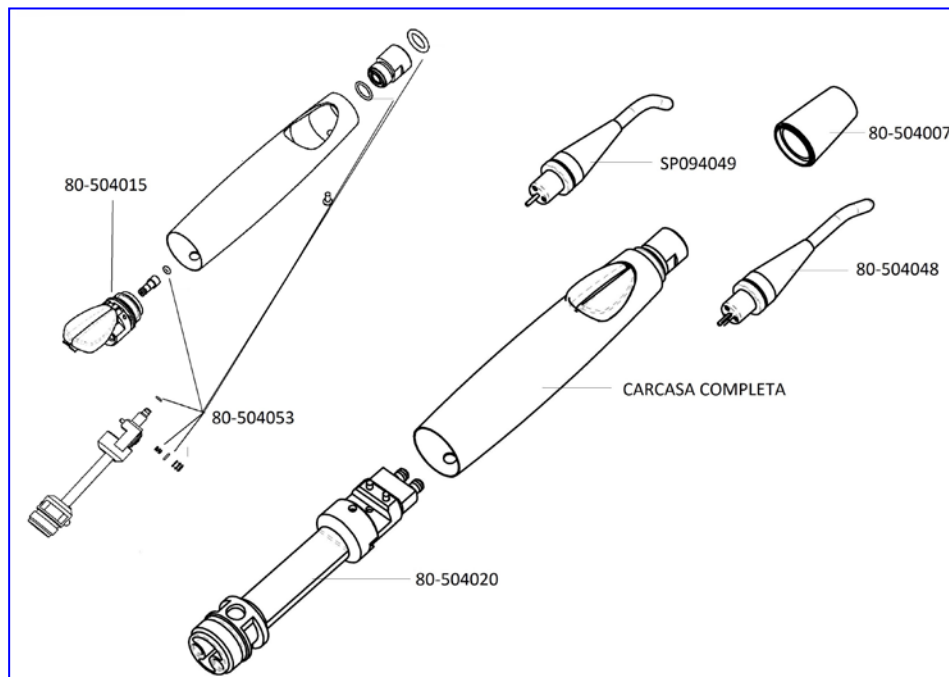

** Hasta agotar existencias*

TODOS LOS REPUESTOS JERINGAS LUZZANI CONSULTE PRECIOS Y DESPIECES

JERINGAS LUZZANI MINIASSISTANT

39-0621 Jeringa Miniassistant 3F, angulada, Acero / gris, 170cm

JERINGAS FARO SEM3

80-501940 Jeringa Faro SM3 3F, angulada, metal / gris
(Ref. Faro 091940)

REPUESTOS JERINGAS FARO SEM3

80-501291 Medios aire/agua
(Ref. Faro SP091291)

OTRAS REFERENCIAS DISPONIBLES CONSÚLTANOS

JERINGAS FARO SYR3

- 80-500101 Jeringa Faro SYR3, angulada, Acero / gris
(Ref. Faro 094000101)
- 80-500100 Jeringa Faro SYR3, recta, Acero / gris
(Ref. Faro 094000100)

REPUESTOS JERINGAS FARO SYR3

- | | |
|-----------|--|
| 80-504007 | Cono acero
(Ref. Faro SP094007) |
| 80-504015 | Botonera aire/agua jeringa (1uds.)
(Ref. Faro SP094015 /3) |
| 80-504020 | Cuerpo jeringa
(Ref. Faro SP094020) |
| 80-504048 | Punta recta gris jeringa
(Ref. Faro SP094048) |
| 80-504053 | Kit completo reparación jeringa
(Ref. Faro SP094053) |

OTRAS REFERENCIAS DISPONIBLES CONSÚLTANOS

44-280

JERINGAS DE ACERO ECONÓMICAS

Jeringa de acero, 3F angulada

44-281

Jeringa de acero, 3F recta

44-285

Cánulas de repuesto, esterilizables