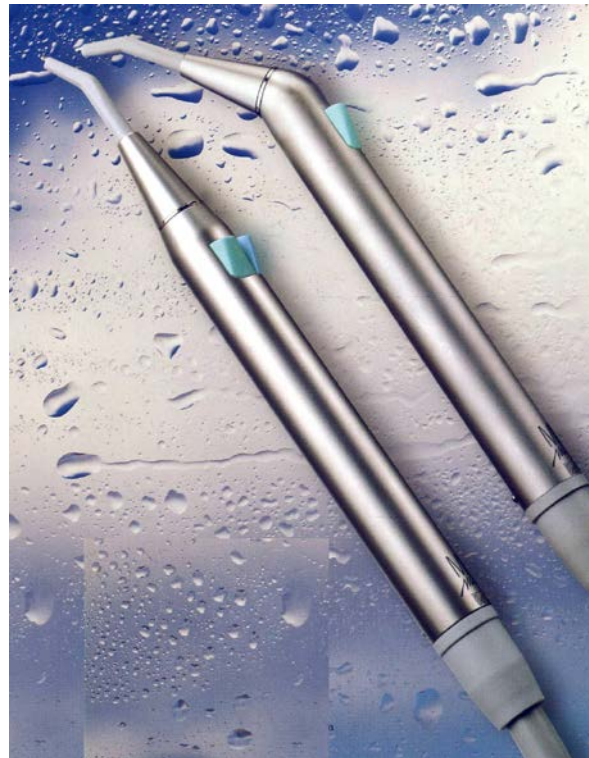

JERINGAS LUZZANI MINIMATE

39-251	Jeringa Minimate 3F, recta, Acero / gris, 170cm
39-2512	Jeringa Minimate 3F, recta, Acero / negra, 170cm
39-261	Jeringa Minimate 3F, angulada, Acero / gris, 170cm
39-2612	Jeringa Minimate 3F, angulada, Acero / negra, 170cm