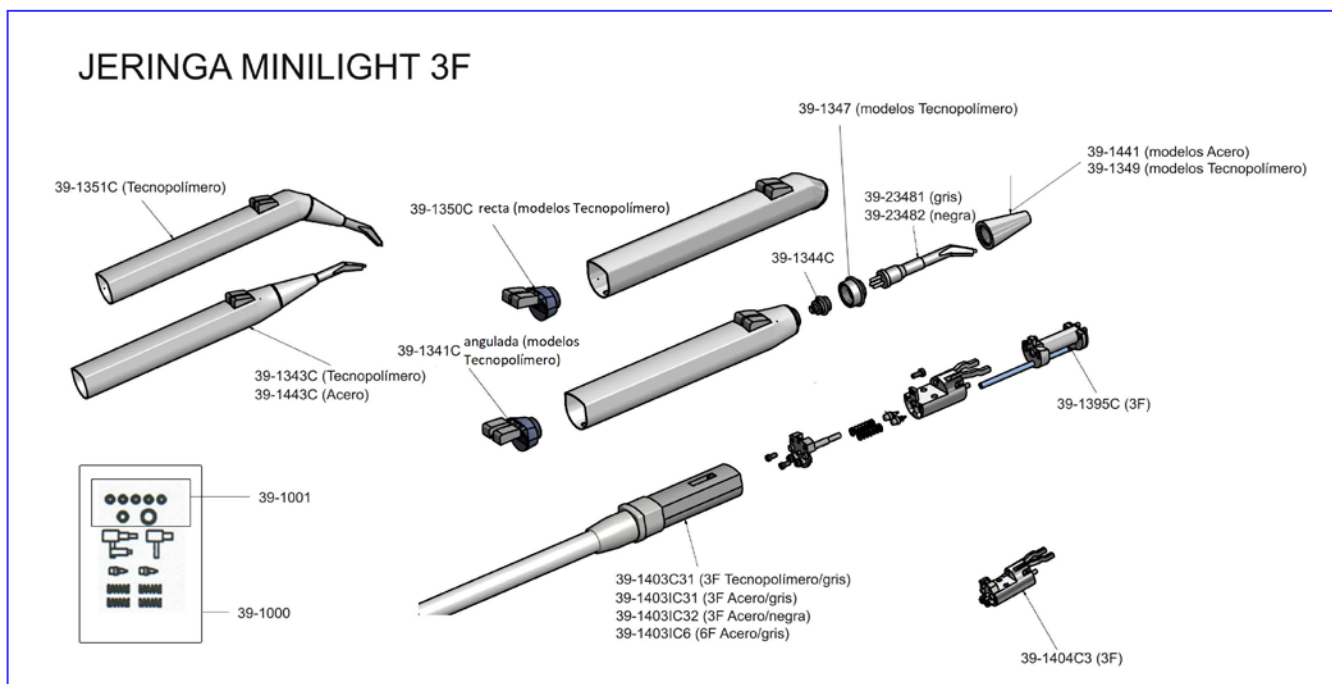

REPUESTOS JERINGAS LUZZANI MINIBRIGHT, F6 Y EFFE 6 BEI

39-3C915	Punta jeringa F6 3F, 6F y EFFE 6 BEI
39-3915	Punta jeringa Minibright 3F y 6F
39-3000	Kit completo reparación F6 y Minibright
39-3001	Kit completo anillos tóricos F6 y Minibright
39-3750	Cabeza completa F6 y Minibright
39-3850	LED Minibright
39-3600	Cuerpo central Minibright
39-3500	Manguera completa jeringa Minibright, gris, 170cm
39-3900	Carcasa completa Minibright

REPUESTOS JERINGAS LUZZANI MINILIGHT

39-1000	Kit completo reparación
39-1001	Kit completo 18 anillos tóricos
39-1341C*	Botonera jeringa recta Tecnopolímero
39-1343C	Carcasa completa recta Tecnopolímero
39-1344C	Conexión completa punta
39-1349	Cono Tecnopolímero
39-1351C	Carcasa completa angulada Tecnopolímero
39-1395C	Cabeza completa 3F
39-1403C31	Manguera completa jeringa 3F de Tecnopolímero, gris, 170cm
39-1403IC31	Manguera completa jeringa 3F de Acero, gris, 170cm
39-1403IC32	Manguera completa jeringa 3F de Acero, negra, 170cm
39-1403IC6	Manguera completa jeringa 6F de Acero, gris, 170cm
39-1404C3	Cuerpo jeringa 3F (<u>NO 6F</u>)
39-1404	Cuerpo jeringa 6F
39-1441	Cono Acero
39-1443C	Carcasa completa recta Acero
39-1451C	Carcasa completa angulada Acero
39-23481	Punta gris
39-23482	Punta negra