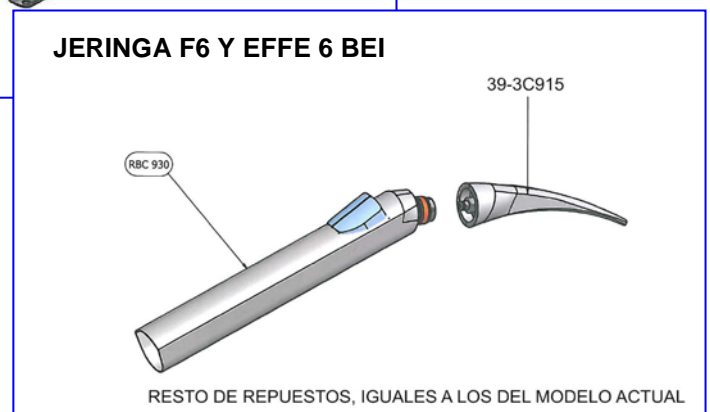

RUMAR

crezcamos juntos

JERINGAS Y REPUESTOS JERINGAS

- 1.- Jeringas Luzzani y sus repuestos
- 2.- Jeringas FARO y sus repuestos
- 3.- Jeringas económicas

JERINGAS LUZZANI MINIBRIGHT

39-3151 Jeringa Minibright 6F, con luz, recta, Acero / gris, 170cm

REPUESTOS JERINGAS LUZZANI MINIBRIGHT, F6 Y EFFE 6 BEI

39-3C915	Punta jeringa F6 3F, 6F y EFFE 6 BEI
39-3915	Punta jeringa Minibright 3F y 6F
39-3000	Kit completo reparación F6 y Minibright
39-3001	Kit completo anillos tóricos F6 y Minibright
39-3750	Cabeza completa F6 y Minibright
39-3850	LED Minibright
39-3600	Cuerpo central Minibright
39-3500	Manguera completa jeringa Minibright, gris, 170cm
39-3900	Carcasa completa Minibright