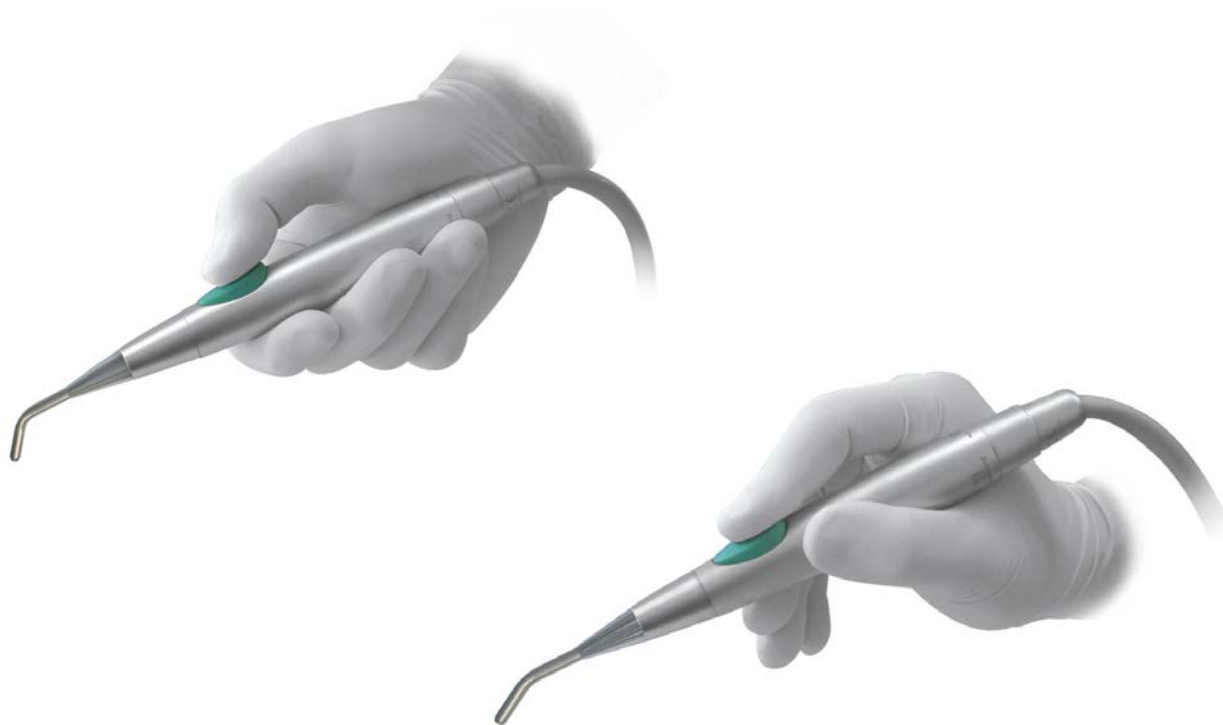

JERINGAS FARO SYR3

80-500101	Jeringa Faro SYR3, angulada, Acero / gris (Ref. Faro 094000101)
80-500100	Jeringa Faro SYR3, recta, Acero / gris (Ref. Faro 094000100)