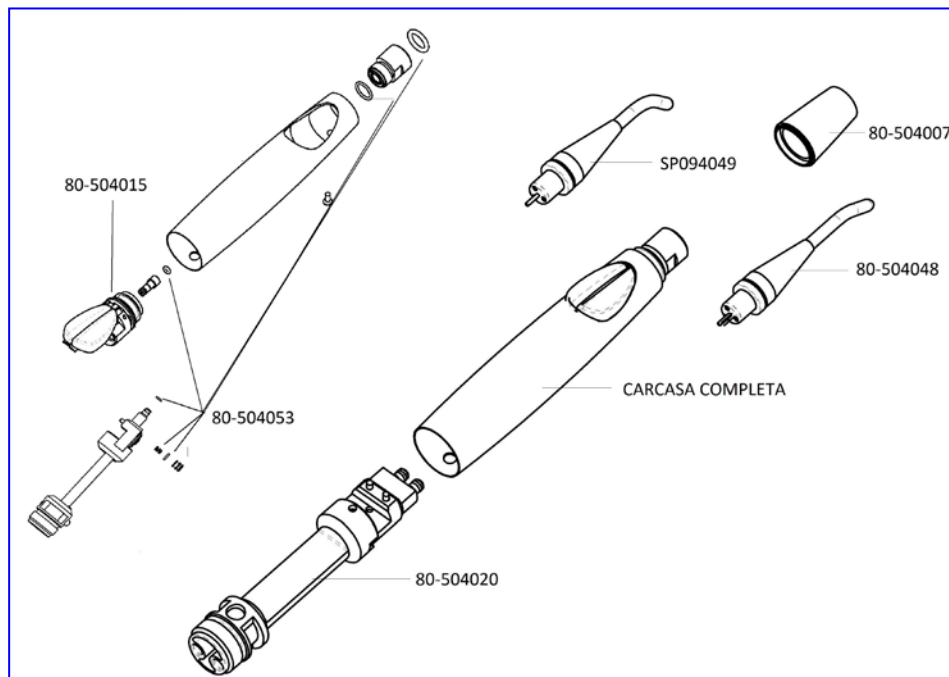

TODOS LOS REPUESTOS JERINGAS LUZZANI CONSULTE PRECIOS Y DESPIECES

JERINGAS LUZZANI MINIASSISTANT

39-0621 Jeringa Miniassistant 3F, angulada, Acero / gris, 170cm

JERINGAS FARO SEM3

80-501940 Jeringa Faro SM3 3F, angulada, metal / gris
(Ref. Faro 091940)

REPUESTOS JERINGAS FARO SEM3

80-501291 Medios aire/agua
(Ref. Faro SP091291)

OTRAS REFERENCIAS DISPONIBLES CONSÚLTANOS

JERINGAS FARO SYR3

- | | |
|-----------|--------------------------------------------------------------------|
| 80-500101 | Jeringa Faro SYR3, angulada, Acero / gris (Ref. Faro 094000101) |
| 80-500100 | Jeringa Faro SYR3, recta, Acero / gris (Ref. Faro 094000100) |

OTRAS REFERENCIAS DISPONIBLES CONSÚLTANOS

44-280

JERINGAS DE ACERO ECONÓMICAS

Jeringa de acero, 3F angulada

44-281

Jeringa de acero, 3F recta

44-285

Cánulas de repuesto, esterilizables