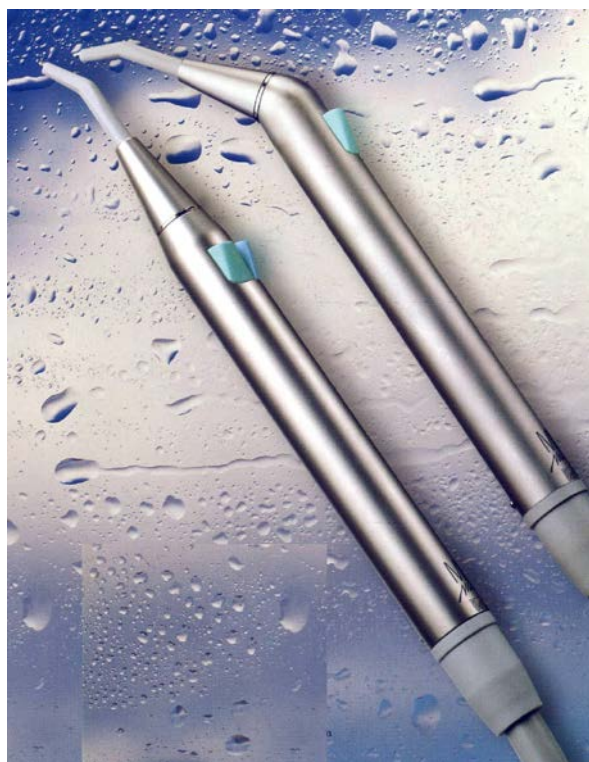

CONSULTAR OTROS COLORES

JERINGA MINILIGHT 3F

REPUESTOS JERINGAS LUZZANI MINILIGHT

| | |
|-------------|------------------------------------------------------------|
| 39-1000 | Kit completo reparación |
| 39-1001 | Kit completo 18 anillos tóricos |
| 39-1341C* | Botonera jeringa recta TecnoPolimero |
| 39-1343C | Carcasa completa recta TecnoPolimero |
| 39-1344C | Conexión completa punta |
| 39-1349 | Cono TecnoPolimero |
| 39-1351C | Carcasa completa angulada TecnoPolimero |
| 39-1395C | Cabeza completa 3F |
| 39-1403C31 | Manguera completa jeringa 3F de TecnoPolimero, gris, 170cm |
| 39-1403IC31 | Manguera completa jeringa 3F de Acero, gris, 170cm |
| 39-1403IC32 | Manguera completa jeringa 3F de Acero, negra, 170cm |
| 39-1403IC6 | Manguera completa jeringa 6F de Acero, gris, 170cm |
| 39-1404C3 | Cuerpo jeringa 3F (<u>NO 6F</u>) |
| 39-1404 | Cuerpo jeringa 6F |
| 39-1441 | Cono Acero |
| 39-1443C | Carcasa completa recta Acero |
| 39-1451C | Carcasa completa angulada Acero |
| 39-23481 | Punta gris |
| 39-23482 | Punta negra |

**Hasta agotar existencias*

TODOS LOS REPUESTOS JERINGAS LUZZANI CONSULTE PRECIOS Y DESPIECES

JERINGAS LUZZANI MINIMATE (OPEN END)

- 39-251 Jeringa Minimate 3F, recta, Acero / gris, 170cm
- 39-2512 Jeringa Minimate 3F, recta, Acero / negra, 170cm
- 39-261 Jeringa Minimate 3F, angulada, Acero / gris, 170cm
- 39-2612 Jeringa Minimate 3F, angulada, Acero / negra, 170cm