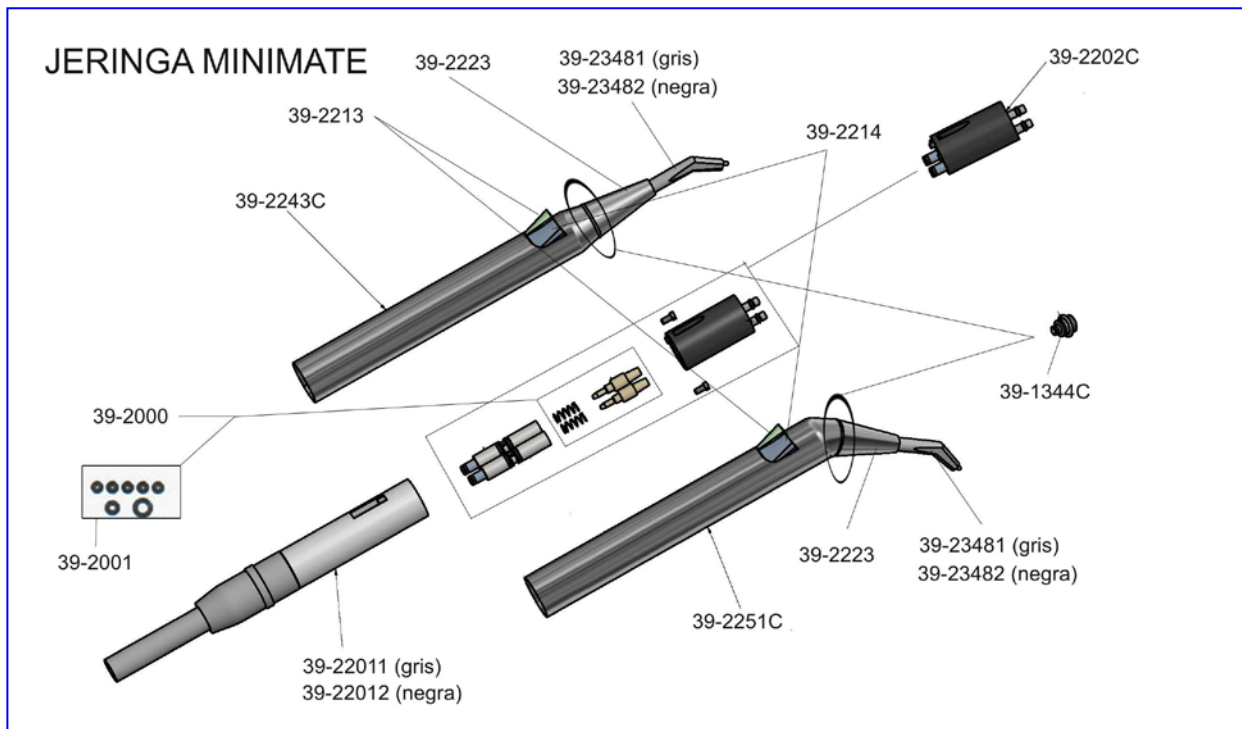

REPUESTOS JERINGAS LUZZANI MINIMATE

39-1344C	Conexión completa punta
39-2000	Kit completo reparación
39-2001	Kit completo 13 anillos tóricos
39-22011	Manguera completa para jeringa 3F de Acero, gris, 170cm
39-22012	Manguera completa para jeringa 3F de Acero, negra, 170cm
39-2202C	Cuerpo jeringa 3F
39-2223	Cono Acero
39-2243C	Carcasa completa recta Acero
39-2251C	Carcasa completa angulada Acero
39-23481	Punta gris
39-23482	Punta negra

TODOS LOS REPUESTOS JERINGAS LUZZANI CONSULTE PRECIOS Y DESPIECES