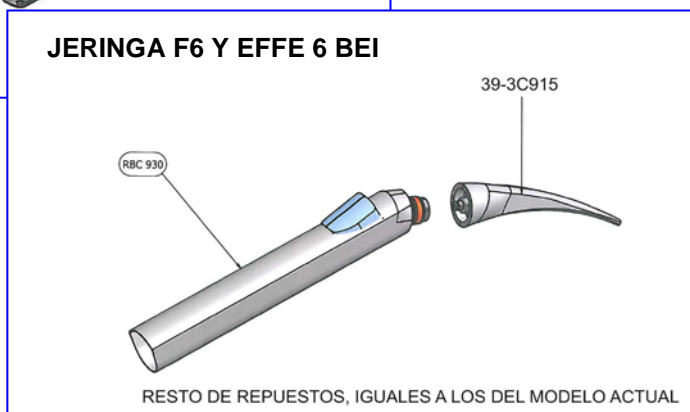

JERINGAS Y REPUESTOS JERINGAS

- 1.- Jeringas Luzzani y sus repuestos
- 2.- Jeringas FARO y sus repuestos
- 3.- Jeringas económicas

JERINGAS LUZZANI MINIBRIGHT

39-3151 Jeringa Minibright 6F, con luz, recta, Acero / gris, 170cm