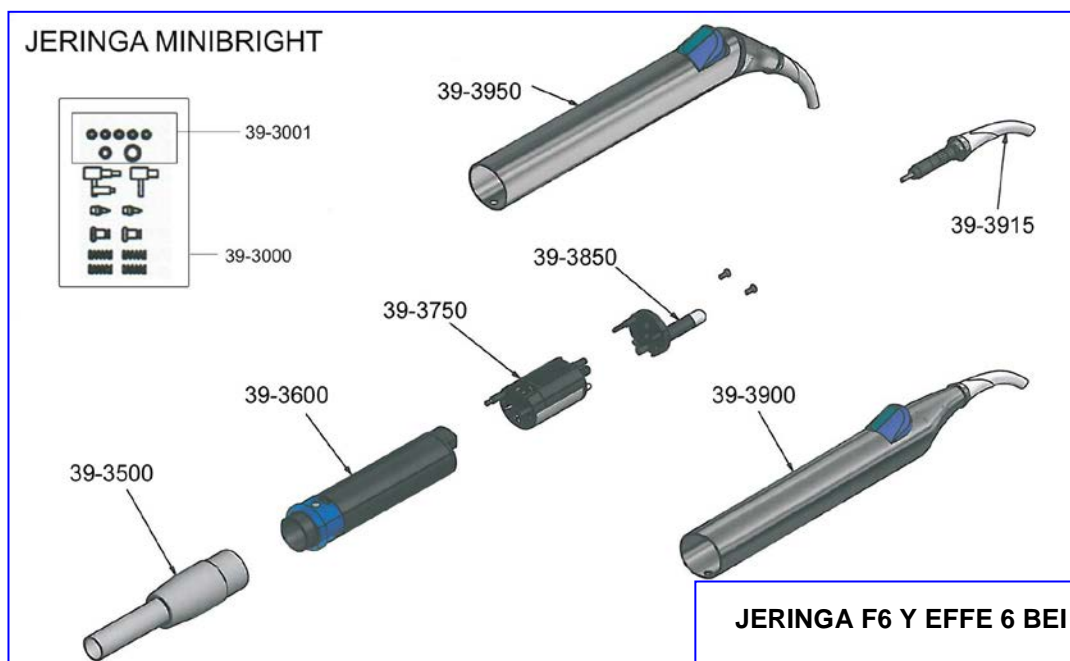

JERINGAS Y REPUESTOS JERINGAS

- 1.- Jeringas Luzzani y sus repuestos
- 2.- Jeringas FARO y sus repuestos
- 3.- Jeringas económicas

JERINGAS LUZZANI MINIBRIGHT

39-3151 Jeringa Minibright 6F, con luz, recta, Acero / gris, 170cm

REPUESTOS JERINGAS LUZZANI MINIBRIGHT, F6 Y EFFE 6 BEI

| | |
|----------|---------------------------------------------------|
| 39-3C915 | Punta jeringa F6 3F, 6F y EFFE 6 BEI |
| 39-3915 | Punta jeringa Minibright 3F y 6F |
| 39-3000 | Kit completo reparación F6 y Minibright |
| 39-3001 | Kit completo anillos tóricos F6 y Minibright |
| 39-3750 | Cabeza completa F6 y Minibright |
| 39-3850 | LED Minibright |
| 39-3600 | Cuerpo central Minibright |
| 39-3500 | Manguera completa jeringa Minibright, gris, 170cm |
| 39-3900 | Carcasa completa Minibright |

TODOS LOS REPUESTOS JERINGAS LUZZANI CONSULTE PRECIOS Y DESPIECES

JERINGAS LUZZANI MINILIGHT (OPEN END)

- 39-12521 Jeringa Minilight 3F, recta, Acero / gris, 170cm
- 39-12621 Jeringa Minilight 3F, angulada, Acero / gris, 170cm
- 39-12523 Jeringa Minilight 3F, recta, Acero / negra, 170cm
- 39-12623 Jeringa Minilight 3F, angulada, Acero / negra, 170cm
- 39-12511 Jeringa Minilight 3F, recta, Tecnopolimero / gris, 170cm
- 39-12611 Jeringa Minilight 3F, angulada, Tecnopolimero / gris, 170cm
- 39-11521 Jeringa Minilight 6F, recta, Acero / gris, 170cm
- 39-11621 Jeringa Minilight 6F, angulada, Acero / gris, 170cm

NOVEDAD!!!

JERINGAS LUZZANI MINILIGHT (CONECTOR A EQUIPO CEFLA DESDE 2006: CASTELLINI, ANTHOS, STERN WEBER)

- 39-12521C1 Jeringa Minilight 3F, recta, Acero / gris, 125cm
[Conector equipo Cefla](#)
- 39-12521C2 Jeringa Minilight 3F, recta, Acero / gris, 140cm
[Conector equipo Cefla](#)
- 39-12621C1 Jeringa Minilight 3F, angulada, Acero / gris, 125cm
[Conector equipo Cefla](#)
- 39-12621C2 Jeringa Minilight 3F, angulada, Acero / gris, 140cm
[Conector equipo Cefla](#)