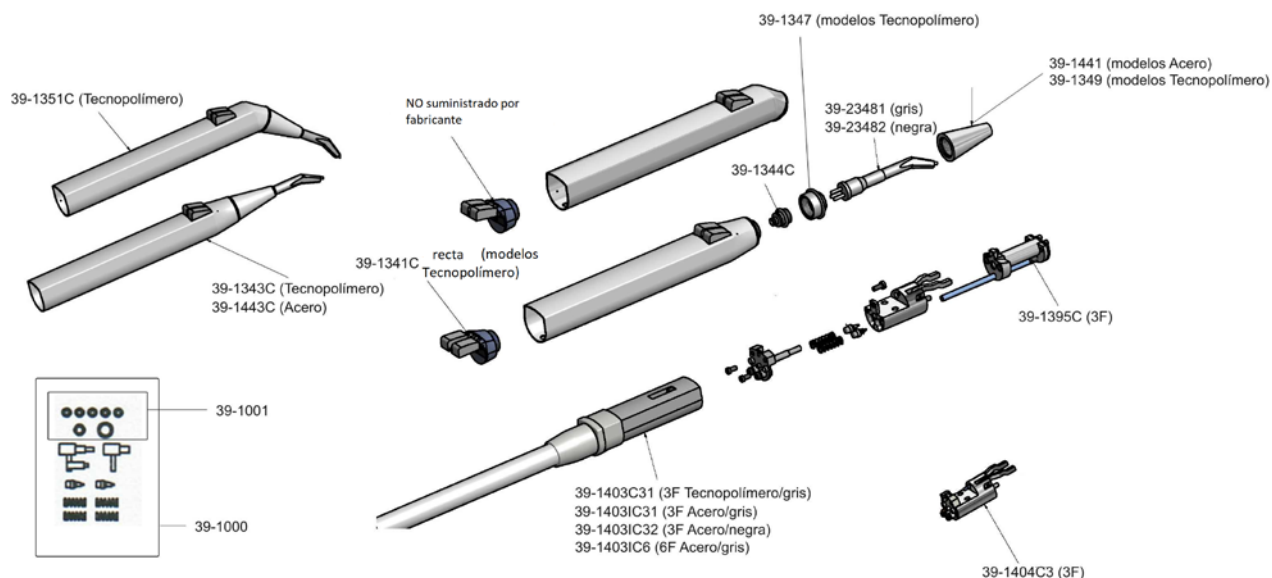

JERINGA MINILIGHT 3F

REPUESTOS JERINGAS LUZZANI MINILIGHT

39-1000	Kit completo reparación
39-1001	Kit completo 18 anillos tóricos
39-1341C*	Botonera jeringa recta TecnoPolimero
39-1343C	Carcasa completa recta TecnoPolimero
39-1344C	Conexión completa punta
39-1349	Cono TecnoPolimero
39-1351C	Carcasa completa angulada TecnoPolimero
39-1395C	Cabeza completa 3F
39-1403C31	Manguera completa jeringa 3F de TecnoPolimero, gris, 170cm
39-1403IC31	Manguera completa jeringa 3F de Acero, gris, 170cm
39-1403IC32	Manguera completa jeringa 3F de Acero, negra, 170cm
39-1403IC6	Manguera completa jeringa 6F de Acero, gris, 170cm
39-1404C3	Cuerpo jeringa 3F (<u>NO 6F</u>)
39-1404	Cuerpo jeringa 6F
39-1441	Cono Acero
39-1443C	Carcasa completa recta Acero
39-1451C	Carcasa completa angulada Acero
39-23481	Punta gris
39-23482	Punta negra

*Hasta agotar existencias

TODOS LOS REPUESTOS JERINGAS LUZZANI CONSULTE PRECIOS Y DESPIECES