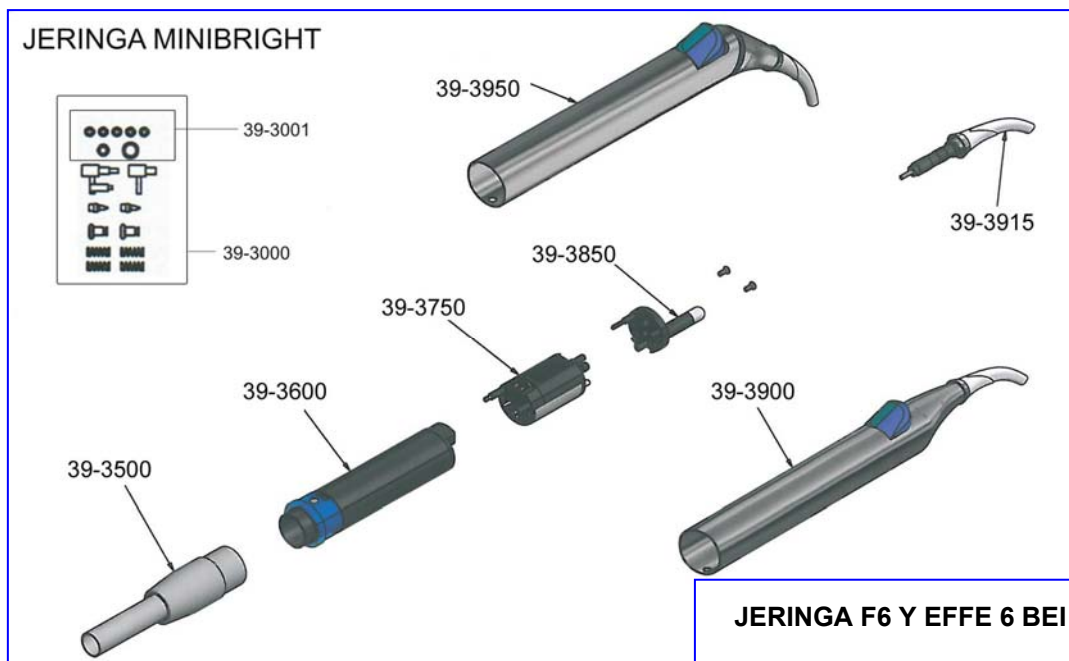

JERINGAS Y REPUESTOS JERINGAS

- 1.- Jeringas Luzzani y sus repuestos**
- 2.- Jeringas FARO y sus repuestos**
- 3.- Jeringas económicas**

JERINGAS LUZZANI MINIBRIGHT

39-3151 Jeringa Minibright 6F, con luz, recta, Acero / gris, 170cm

REPUESTOS JERINGAS LUZZANI MINIBRIGHT, F6 Y EFFE 6 BEI

39-3915	Punta jeringa Minibright 3F y 6F
39-3000	Kit completo reparación F6 y Minibright
39-3001	Kit completo anillos tóricos F6 y Minibright
39-3750	Cabeza completa F6 y Minibright
39-3850	LED Minibright
39-3600	Cuerpo central Minibright
39-3500	Manguera completa jeringa Minibright, gris, 170cm
39-3900	Carcasa completa Minibright

**Hasta agotar existencias*

NOVEDAD!!!

JERINGAS LUZZANI MINILIGHT (CONECTOR A EQUIPO CEFLA DESDE 2006: CASTELLINI, ANTHOS, STERN WEBER)

- | | |
|------------|---|
| 39-12521C1 | Jeringa Minilight 3F, recta, Acero / gris, 125cm
<u>Conector equipo Cefla</u> |
| 39-12521C2 | Jeringa Minilight 3F, recta, Acero / gris, 140cm
<u>Conector equipo Cefla</u> |
| 39-12621C1 | Jeringa Minilight 3F, angulada, Acero / gris, 125cm
<u>Conector equipo Cefla</u> |
| 39-12621C2 | Jeringa Minilight 3F, angulada, Acero / gris, 140cm
<u>Conector equipo Cefla</u> |