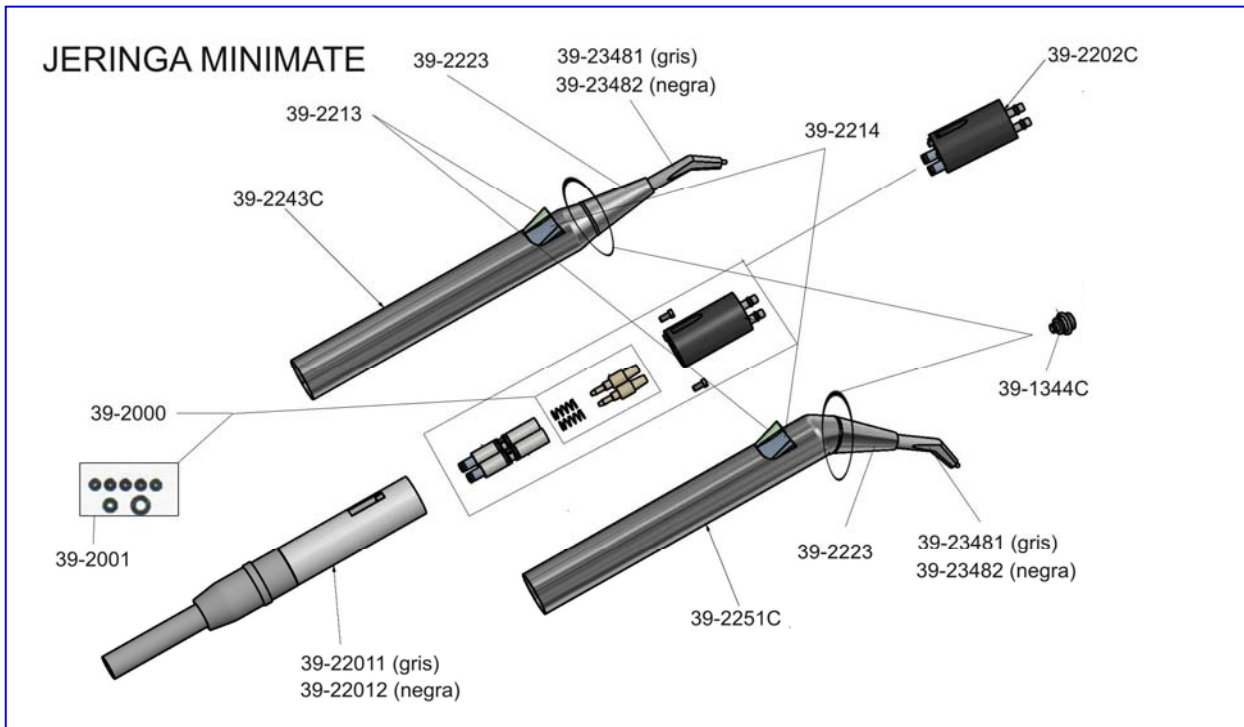

REPUESTOS JERINGAS LUZZANI MINIMATE

39-1344C	Conexión completa punta
39-2000	Kit completo reparación
39-2001*	Kit completo 13 anillos tóricos
39-22011	Manguera completa para jeringa 3F de Acero, gris, 170cm
39-22012*	Manguera completa para jeringa 3F de Acero, negra, 170cm
39-2202C	Cuerpo jeringa 3F
39-2223	Cono Acero
39-2243C	Carcasa completa recta Acero
39-2251C	Carcasa completa angulada Acero
39-23481	Punta gris
39-23482*	Punta negra

*Hasta agotar existencias

TODOS LOS REPUESTOS JERINGAS LUZZANI CONSULTE PRECIOS Y DESPIECES