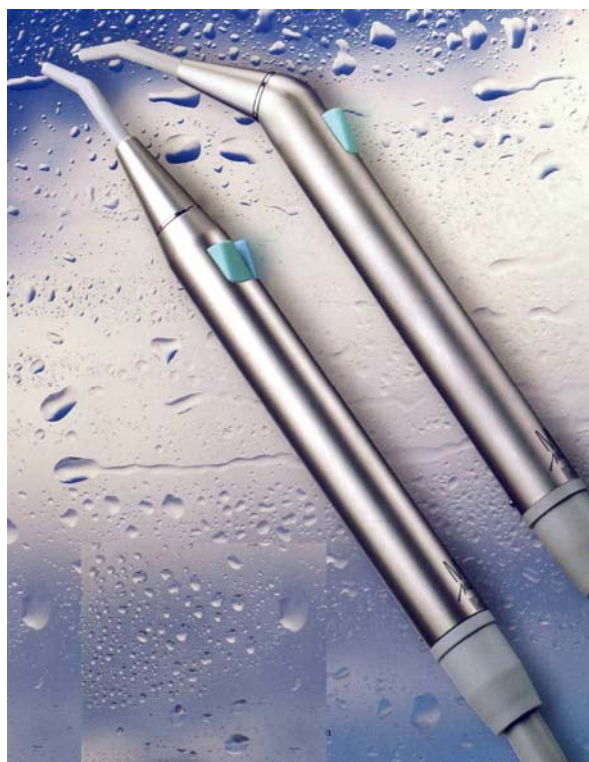

JERINGAS LUZZANI MINIMATE (OPEN END)

- 39-251 Jeringa Minimate 3F, recta, Acero / gris, 170cm
- 39-261 Jeringa Minimate 3F, angulada, Acero / gris, 170cm
- 39-2612* Jeringa Minimate 3F, angulada, Acero / negra, 170cm
  *Hasta agotar existencias

NOVEDAD!!!

JERINGAS LUZZANI MINIMATE (CONECTOR A EQUIPO CEFLA DESDE 2006: CASTELLINI, ANTHOS, STERN WEBER)

- 39-251C1 Jeringa Minimate 3F, recta, Acero / gris, 125cm, Conector equipo Cefla
- 39-251C2 Jeringa Minimate 3F, recta, Acero / gris, 140cm, Conector equipo Cefla
- 39-261C1 Jeringa Minimate 3F, angulada, Acero / gris, 125cm Conector equipo Cefla
- 39-261C2 Jeringa Minimate 3F, angulada, Acero / gris, 140cm Conector equipo Cefla

CONSULTAR OTROS COLORES