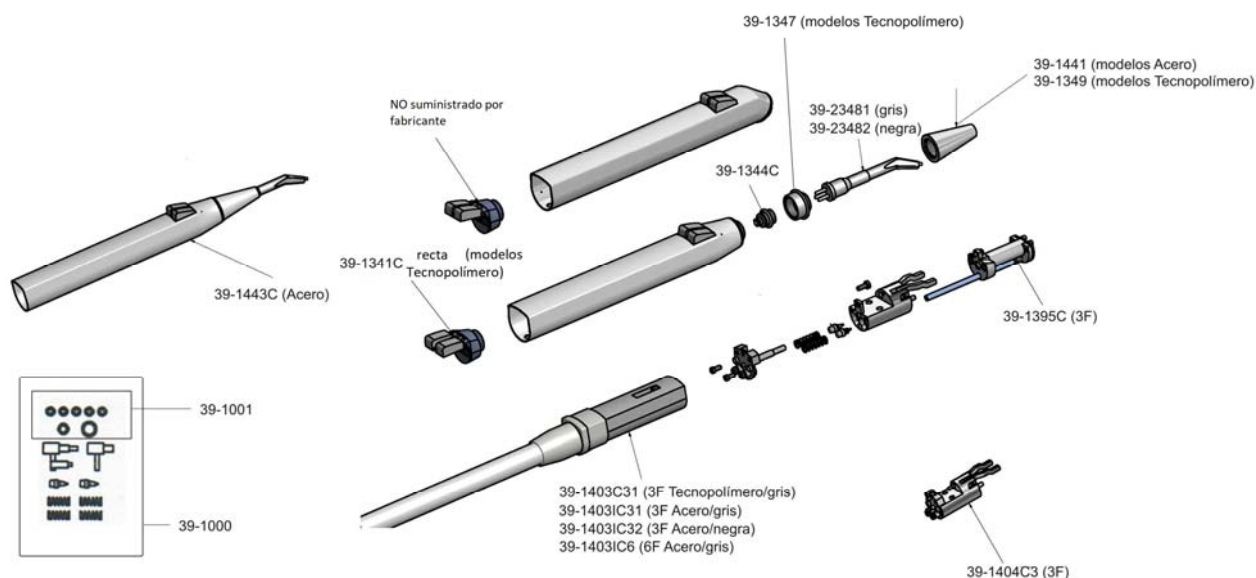

**Hasta agotar existencias*

NOVEDAD!!!

JERINGAS LUZZANI MINILIGHT (CONECTOR A EQUIPO CEFLA DESDE 2006: CASTELLINI, ANTHOS, STERN WEBER)

- | | |
|------------|---|
| 39-12521C1 | Jeringa Minilight 3F, recta, Acero / gris, 125cm
<u>Conector equipo Cefla</u> |
| 39-12521C2 | Jeringa Minilight 3F, recta, Acero / gris, 140cm
<u>Conector equipo Cefla</u> |
| 39-12621C1 | Jeringa Minilight 3F, angulada, Acero / gris, 125cm
<u>Conector equipo Cefla</u> |
| 39-12621C2 | Jeringa Minilight 3F, angulada, Acero / gris, 140cm
<u>Conector equipo Cefla</u> |

CONSULTAR OTROS COLORES

NOVEDAD!!!

JERINGAS LUZZANI MINILIGHT (CONECTOR A EQUIPO KAVO)

39-12521K1 Jeringa Minilight 3F, recta, Acero / gris, 125cm
[Conector equipo KaVo](#)

39-12521K2 Jeringa Minilight 3F, recta, Acero / gris, 140cm
[Conector equipo KaVo](#)

REPUESTOS JERINGAS LUZZANI MINILIGHT

39-1000	Kit completo reparación
39-1001	Kit completo 18 anillos tóricos
39-1344C	Conexión completa punta
39-1349	Cono Tecnopolímero
39-1351C*	Carcasa completa angulada Tecnopolímero
39-1395C	Cabeza completa 3F
39-1403C31	Manguera completa jeringa 3F de Tecnopolímero, gris, 170cm
39-1403C31	Manguera completa jeringa 3F de Acero, gris, 170cm
39-1403C32*	Manguera completa jeringa 3F de Acero, negra, 170cm
39-1403C6	Manguera completa jeringa 6F de Acero, gris, 170cm
39-1404C3	Cuerpo jeringa 3F (NO 6F)
39-1404	Cuerpo jeringa 6F
39-1441	Cono Acero
39-1443C	Carcasa completa recta Acero
39-1451C	Carcasa completa angulada Acero
39-23481	Punta gris
39-23482*	Punta negra
39-1400	Adaptador jeringas Minilight Tecnopolímero a Acero