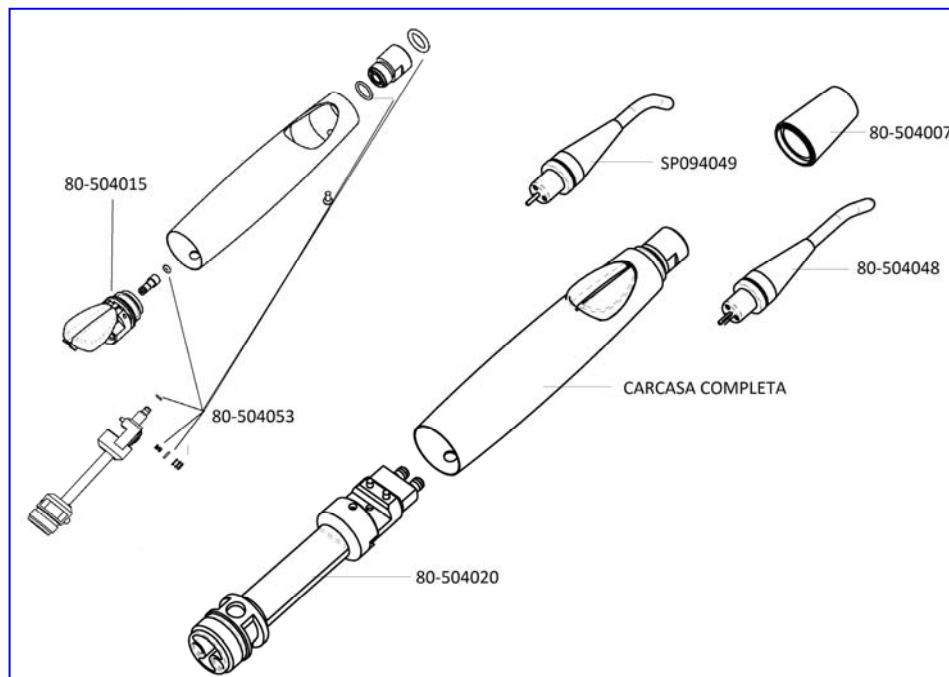

REPUESTOS JERINGAS FARO SYR3

80-504007	Cono acero (Ref. Faro SP094007)
80-504015	Botonera aire/agua jeringa (1uds.) (Ref. Faro SP094015 /3)
80-504020	Cuerpo jeringa (Ref. Faro SP094020)
80-504048	Punta recta gris jeringa (Ref. Faro SP094048)
80-504053	Kit completo reparación jeringa (Ref. Faro SP094053)

OTRAS REFERENCIAS DISPONIBLES CONSÚLTANOS