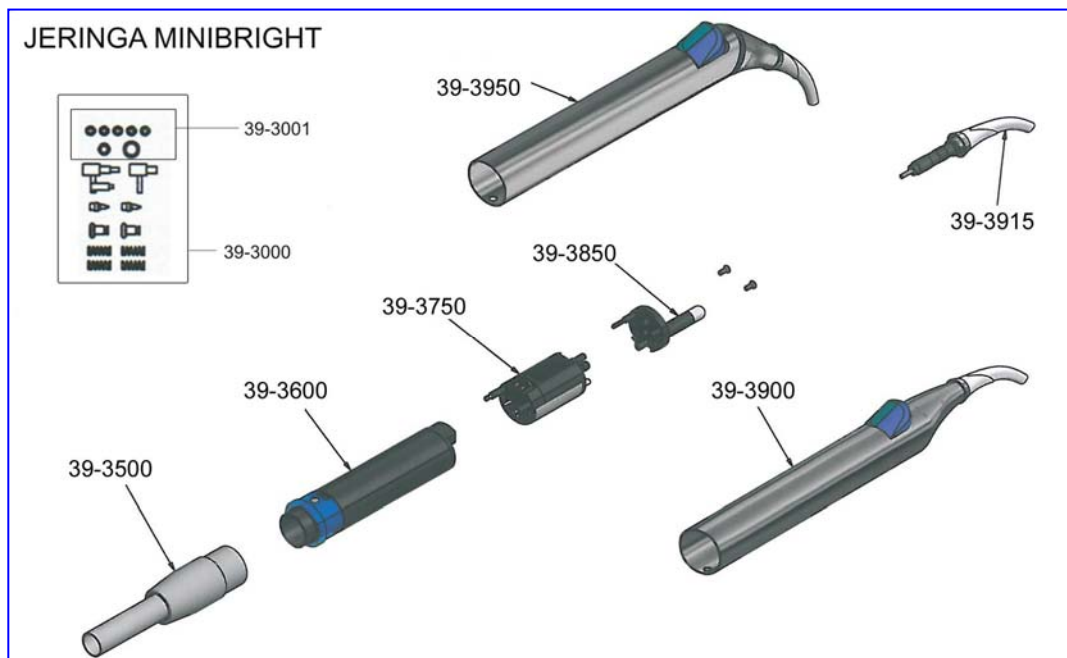

JERINGAS Y REPUESTOS JERINGAS

- 1.- Jeringas Luzzani y sus repuestos
- 2.- Jeringas FARO y sus repuestos
- 3.- Jeringas económicas

JERINGAS LUZZANI MINIBRIGHT

39-3151 Jeringa Minibright 6F, con luz, recta, Acero / gris, 170cm

REPUESTOS JERINGAS LUZZANI MINIBRIGHT, F6 Y EFTE 6 BEL

39-3915	Punta jeringa Minibright
39-3000	Kit completo reparación Minibright
39-3001	Kit completo anillos tóricos Minibright
39-3750	Cabeza completa Minibright
39-3850	LED Minibright
39-3600	Cuerpo central Minibright
39-3500	Manguera completa jeringa Minibright, gris, 170cm
39-3900	Carcasa completa Minibright

TODOS LOS REPUESTOS JERINGAS LUZZANI CONSULTE PRECIOS Y DESPIECES

JERINGAS LUZZANI MINILIGHT (OPEN END)

- 39-12521 Jeringa Minilight 3F, recta, Acero / gris, 170cm
- 39-12621 Jeringa Minilight 3F, angulada, Acero / gris, 170cm
- 39-12523* Jeringa Minilight 3F, recta, Acero / negra, 170cm
- 39-12623* Jeringa Minilight 3F, angulada, Acero / negra, 170cm
- 39-12511* Jeringa Minilight 3F, recta, Tecnopolímero / gris, 170cm
- 39-11521 Jeringa Minilight 6F, recta, Acero / gris, 170cm
- 39-11621 Jeringa Minilight 6F, angulada, Acero / gris, 170cm

**Hasta agotar existencias*

JERINGAS LUZZANI MINILIGHT (CONECTOR A EQUIPO CEFLA DESDE 2006: CASTELLINI, ANTHOS, STERN WEBER)

- 39-12521C1 Jeringa Minilight 3F, recta, Acero / gris, 125cm
Conector equipo Cefla
- 39-12521C2 Jeringa Minilight 3F, recta, Acero / gris, 140cm
Conector equipo Cefla
- 39-12621C1 Jeringa Minilight 3F, angulada, Acero / gris, 125cm
Conector equipo Cefla
- 39-12621C2 Jeringa Minilight 3F, angulada, Acero / gris, 140cm
Conector equipo Cefla