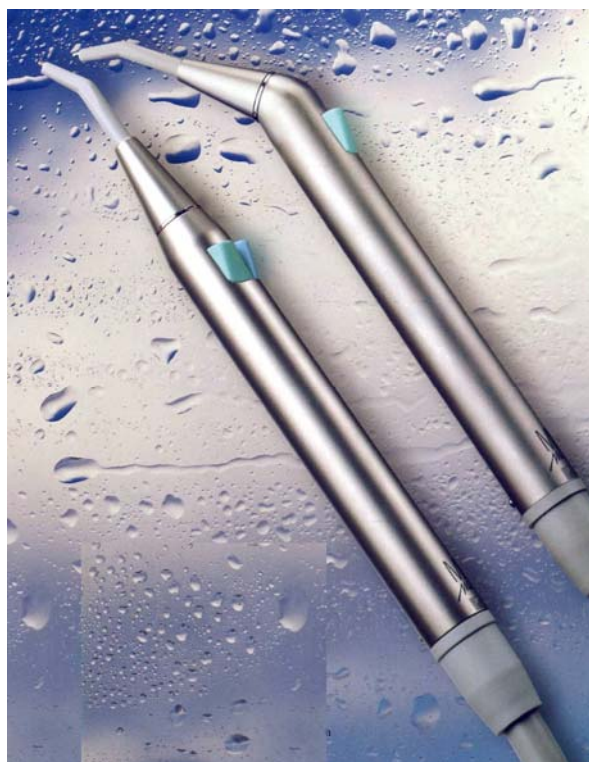

CONSULTAR OTROS COLORES

JERINGA MINILIGHT 3F

REPUESTOS JERINGAS LUZZANI MINILIGHT

39-1000	Kit completo reparación
39-1001	Kit completo 18 anillos tóricos
39-1344C	Conexión completa punta
39-1349	Cono Tecnopolímero
39-1351C*	Carcasa completa angulada Tecnopolímero
39-1395C	Cabeza completa 3F
39-1403C31	Manguera completa jeringa 3F de Tecnopolímero, gris, 170cm
39-1403C31	Manguera completa jeringa 3F de Acero, gris, 170cm
39-1403C32*	Manguera completa jeringa 3F de Acero, negra, 170cm
39-1403C6	Manguera completa jeringa 6F de Acero, gris, 170cm
39-1404C3	Cuerpo jeringa 3F (NO 6F)
39-1404	Cuerpo jeringa 6F
39-1441	Cono Acero
39-1443C	Carcasa completa recta Acero
39-1451C	Carcasa completa angulada Acero
39-23481	Punta gris
39-23482*	Punta negra
39-1400	Adaptador jeringas Minilight Tecnopolímero a Acero

**Hasta agotar existencias*

TODOS LOS REPUESTOS JERINGAS LUZZANI CONSULTE PRECIOS Y DESPIECES

JERINGAS LUZZANI MINIMATE (OPEN END)

- 39-251 Jeringa Minimate 3F, recta, Acero / gris, 170cm
- 39-261 Jeringa Minimate 3F, angulada, Acero / gris, 170cm
- 39-2612* Jeringa Minimate 3F, angulada, Acero / negra, 170cm
**Hasta agotar existencias*