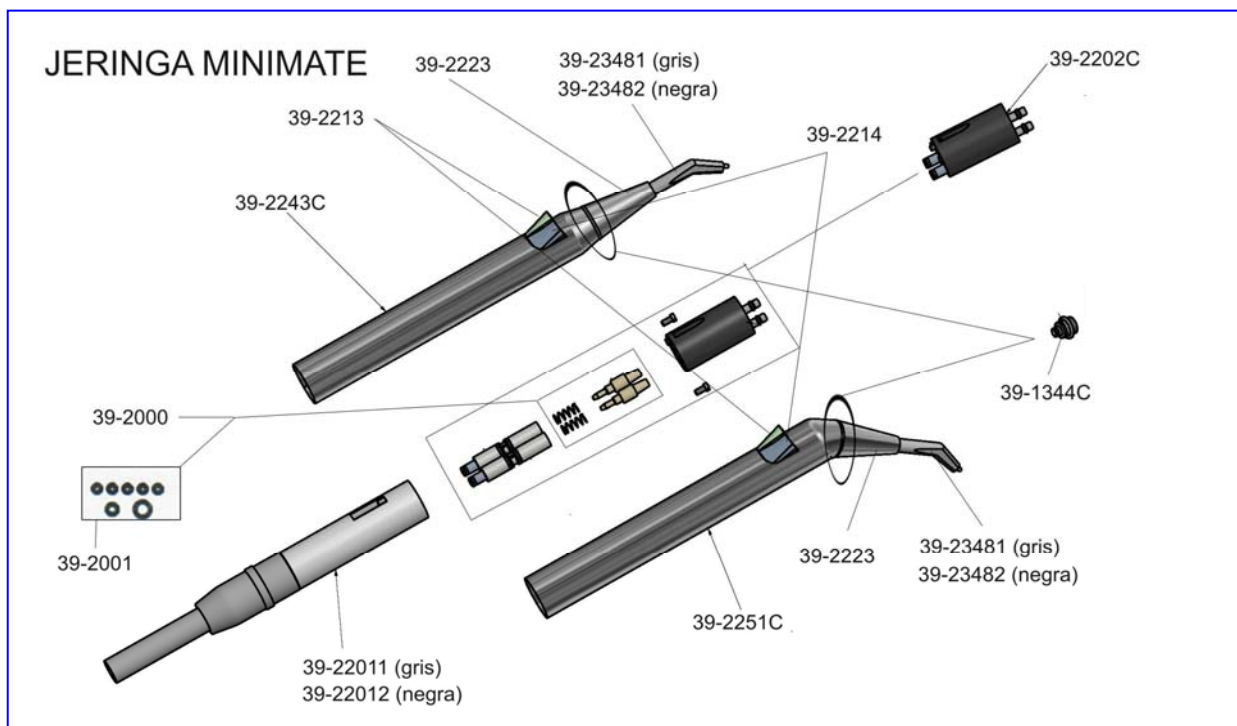

REPUESTOS JERINGAS LUZZANI MINIMATE

39-1344C	Conexión completa punta
39-2000	Kit completo reparación
39-2001*	Kit completo 13 anillos tóricos
39-22011	Manguera completa para jeringa 3F de Acero, gris, 170cm
39-22012*	Manguera completa para jeringa 3F de Acero, negra, 170cm
39-2202C	Cuerpo jeringa 3F
39-2223	Cono Acero
39-2243C	Carcasa completa recta Acero
39-2251C	Carcasa completa angulada Acero
39-23481	Punta gris
39-23482*	Punta negra

*Hasta agotar existencias

TODOS LOS REPUESTOS JERINGAS LUZZANI CONSULTE PRECIOS Y DESPIECES