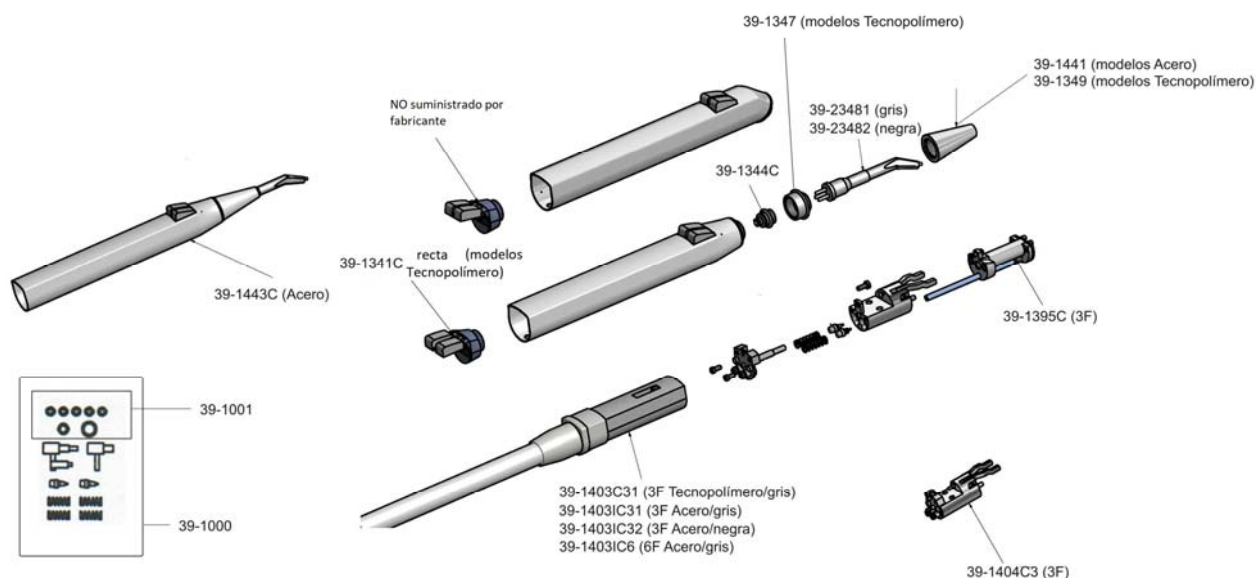

JERINGA MINILIGHT 3F

REPUESTOS JERINGAS LUZZANI MINILIGHT

39-1000	Kit completo reparación
39-1001	Kit completo 18 anillos tóricos
39-1344C	Conexión completa punta
39-1349	Cono Tecnopolímero
39-1351C*	Carcasa completa angulada Tecnopolímero
39-1395C	Cabeza completa 3F
39-1403C31	Manguera completa jeringa 3F de Tecnopolímero, gris, 170cm
39-1403C31	Manguera completa jeringa 3F de Acero, gris, 170cm
39-1403C32*	Manguera completa jeringa 3F de Acero, negra, 170cm
39-1403C6	Manguera completa jeringa 6F de Acero, gris, 170cm
39-1404C3	Cuerpo jeringa 3F (NO 6F)
39-1404	Cuerpo jeringa 6F
39-1441	Cono Acero
39-1443C	Carcasa completa recta Acero
39-1451C	Carcasa completa angulada Acero
39-23481	Punta gris
39-23482*	Punta negra
39-1400	Adaptador jeringas Minilight Tecnopolímero a Acero

*Hasta agotar existencias

TODOS LOS REPUESTOS JERINGAS LUZZANI CONSULTE PRECIOS Y DESPIECES