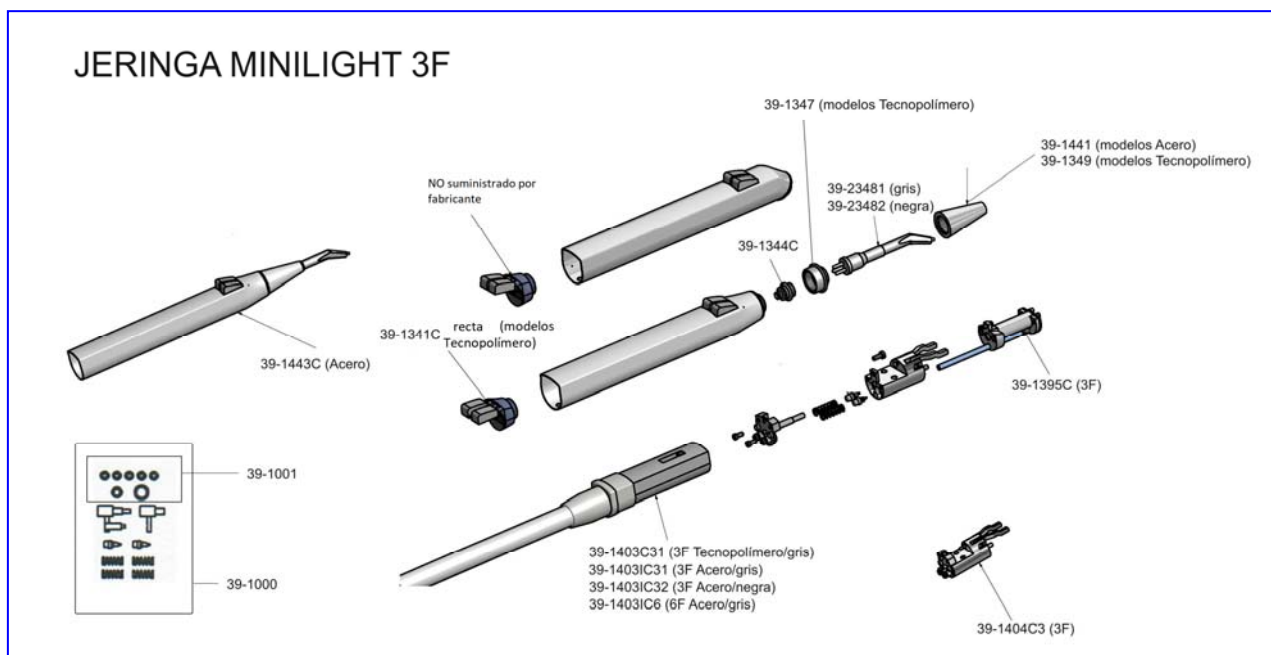

Consulta por las
puntas desechables
Pro-Tip®TURBO
by Astek Innovations Ltd

REPUESTOS JERINGAS LUZZANI MINILIGHT

39-1000	Kit completo reparación
39-1001	Kit completo 18 anillos tóricos
39-1344C	Conexión completa punta
39-1395C	Cabeza completa 3F
39-1403C31	Manguera completa jeringa 3F de Tecnopolímero, gris, 170cm
39-1403IC31	Manguera completa jeringa 3F de Acero, gris, 170cm
39-1403IC6	Manguera completa jeringa 6F de Acero, gris, 170cm
39-1404C3	Cuerpo jeringa 3F (<u>NO 6F</u>)
39-1404	Cuerpo jeringa 6F
39-1441	Cono Acero
39-1443C	Carcasa completa recta Acero
39-1451C	Carcasa completa angulada Acero
39-23481	Punta gris
39-23482*	Punta negra * <i>Hasta agotar existencias</i>
39-1400	Adaptador jeringas Minilight Tecnopolímero a Acero

TODOS LOS REPUESTOS JERINGAS LUZZANI CONSULTE PRECIOS Y DESPIECES