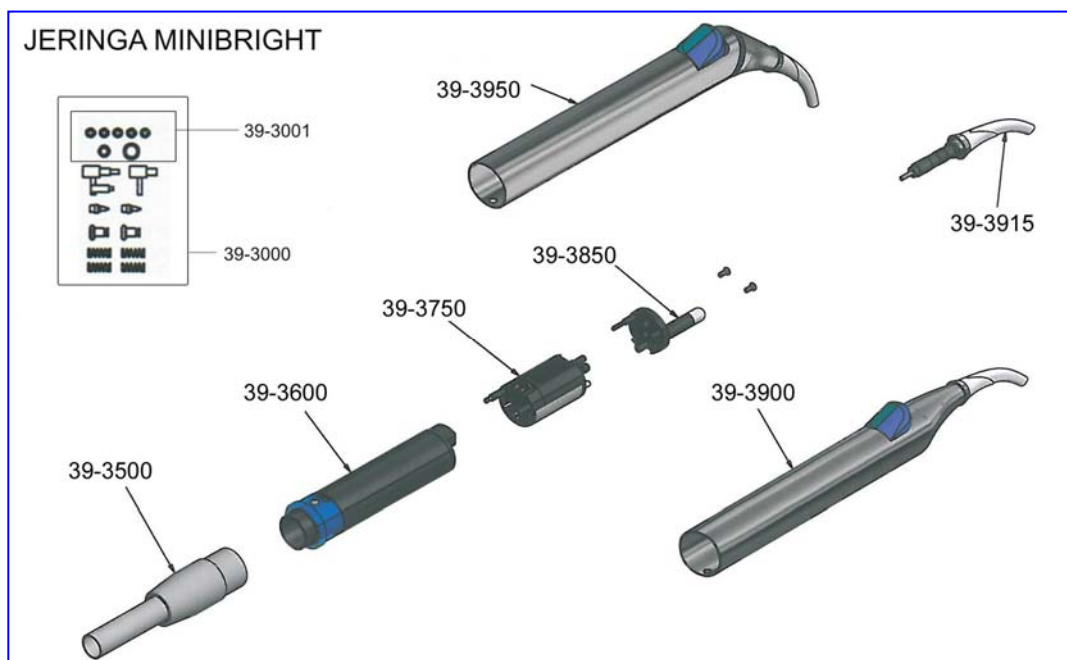

JERINGAS Y REPUESTOS JERINGAS

- 1.- Jeringas Luzzani y sus repuestos
- 2.- Jeringas FARO y sus repuestos
- 3.- Jeringas económicas

JERINGAS LUZZANI MINIBRIGHT

39-3151 Jeringa Minibright 6F, con luz, recta, Acero / gris, 170cm

REPUESTOS JERINGAS LUZZANI MINIBRIGHT, F6 Y EFFE 6 BEI

39-3915	Punta jeringa Minibright
39-3000	Kit completo reparación Minibright
39-3001	Kit completo anillos tóricos Minibright
39-3750	Cabeza completa Minibright
39-3850	LED Minibright
39-3600	Cuerpo central Minibright
39-3500	Manguera completa jeringa Minibright, gris, 170cm
39-3900	Carcasa completa Minibright

TODOS LOS REPUESTOS JERINGAS LUZZANI CONSULTE PRECIOS Y DESPIECES

Consulta por las
puntas desechables

Pro-Tip[®]TURBO
by Astek Innovations Ltd

JERINGAS LUZZANI MINILIGHT (OPEN END)

- | | |
|-----------|---|
| 39-12521 | Jeringa Minilight 3F, recta, Acero / gris, 170cm |
| 39-12621 | Jeringa Minilight 3F, angulada, Acero / gris, 170cm |
| 39-12523* | Jeringa Minilight 3F, recta, Acero / negra, 170cm
<i>* Hasta agotar existencias</i> |
| 39-12623* | Jeringa Minilight 3F, angulada, Acero / negra, 170cm
<i>* Hasta agotar existencias</i> |
| 39-12511* | Jeringa Minilight 3F, recta, Tecnopolímero / gris, 170cm
<i>* Hasta agotar existencias</i> |
| 39-11521 | Jeringa Minilight 6F, recta, Acero / gris, 170cm |
| 39-11621 | Jeringa Minilight 6F, angulada, Acero / gris, 170cm |