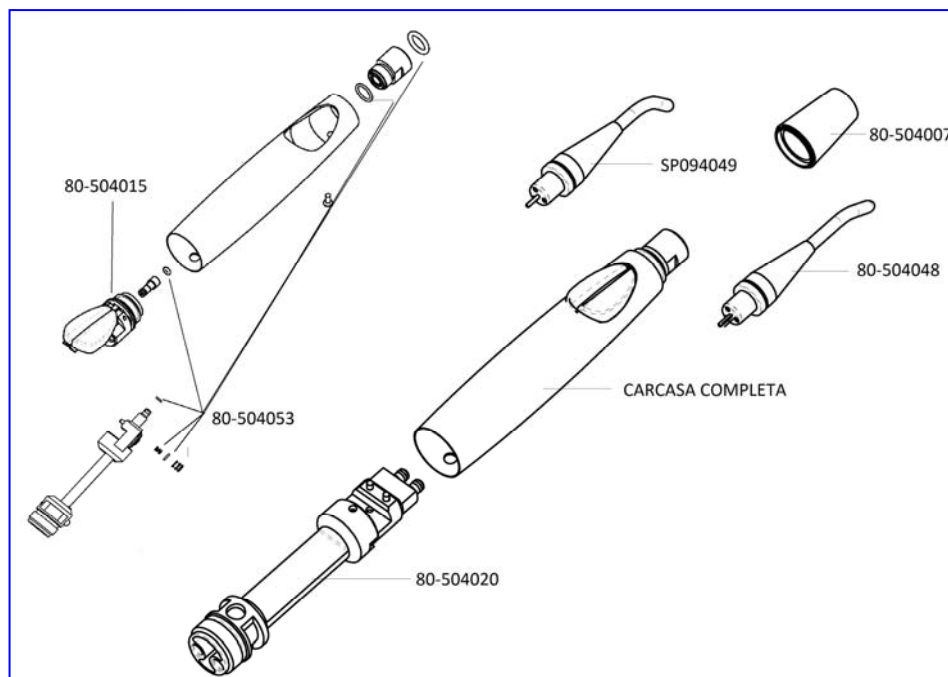

TODOS LOS REPUESTOS JERINGAS LUZZANI CONSULTE PRECIOS Y DESPIECES

JERINGAS LUZZANI MINIASSISTANT

39-0621	Jeringa Miniassistant 3F, angulada, Acero / gris, 170cm
---------	---

*Consulta por las
puntas desechables*

OTRAS REFERENCIAS DISPONIBLES CONSÚLTANOS

*Consulta por las
puntas desechables*

Pro-Tip[®]TURBO
by Astek Innovations Ltd

FARO

JERINGAS FARO SYR3

- | | |
|-----------|--|
| 80-500101 | Jeringa Faro SYR3, angulada, Acero / gris
(Ref. Faro 094000101) |
| 80-500100 | Jeringa Faro SYR3, recta, Acero / gris
(Ref. Faro 094000100) |

OTRAS REFERENCIAS DISPONIBLES CONSÚLTANOS

JERINGAS DE ACERO ECONÓMICAS

44-280 Jeringa de acero, 3F angulada

44-281 Jeringa de acero, 3F recta

44-285 Cánulas de repuesto, esterilizables