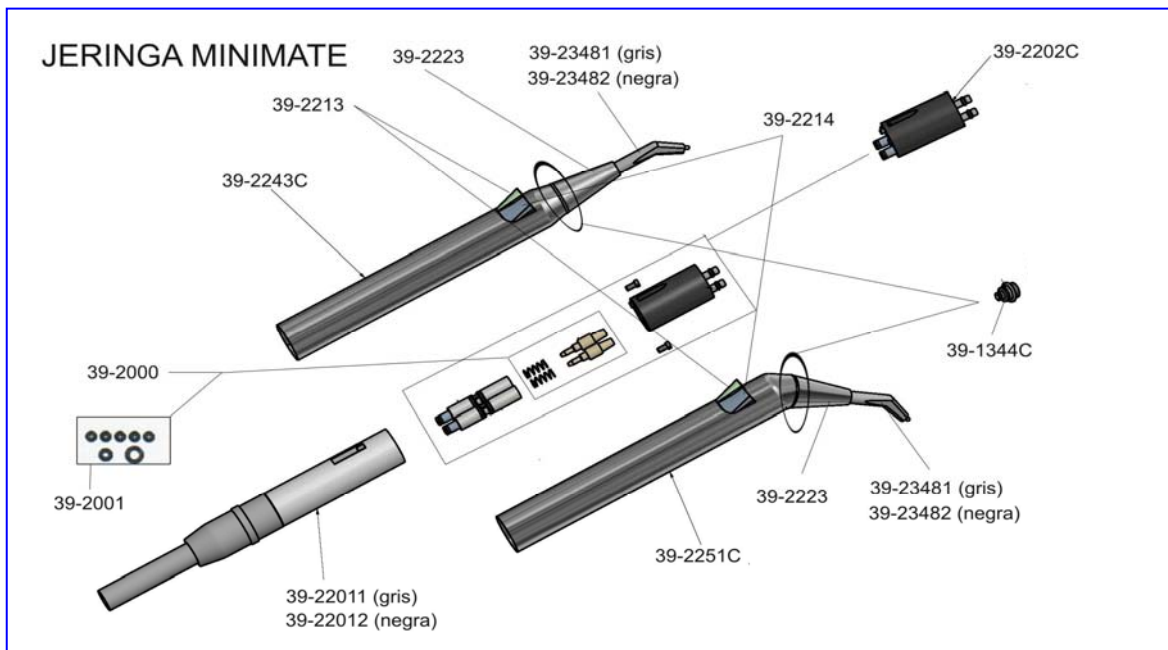

Consulta por las
puntas desechables
Pro-Tip TURBO
by Astek Innovations Ltd

REPUESTOS JERINGAS LUZZANI MINIMATE

39-1344C	Conexión completa punta
39-2000	Kit completo reparación
39-2001*	Kit completo 13 anillos tóricos * Hasta agotar existencias
39-22011	Manguera completa para jeringa 3F de Acero, gris, 170cm
39-22012*	Manguera completa para jeringa 3F de Acero, negra, 170cm * Hasta agotar existencias
39-2202C	Cuerpo jeringa 3F
39-2223	Cono Acero
39-2243C	Carcasa completa recta Acero
39-2251C	Carcasa completa angulada Acero
39-23481	Punta gris
39-23482*	Punta negra * Hasta agotar existencias

TODOS LOS REPUESTOS JERINGAS LUZZANI CONSULTE PRECIOS Y DESPIECES