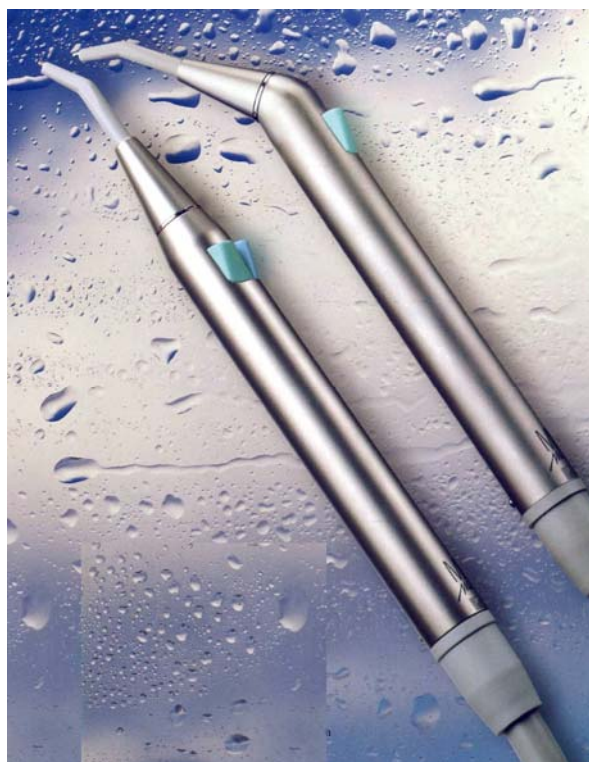

Consulta por las
puntas desechables

Pro-Tip®TURBO
by Astek Innovations Ltd

JERINGAS LUZZANI MINIMATE (OPEN END)

- 39-251 Jeringa Minimate 3F, recta, Acero / gris, 170cm
- 39-261 Jeringa Minimate 3F, angulada, Acero / gris, 170cm
- 39-2612* Jeringa Minimate 3F, angulada, Acero / negra, 170cm
  * Hasta agotar existencias

JERINGAS LUZZANI MINIMATE (CONECTOR A EQUIPO CEFLA DESDE 2006: CASTELLINI, ANTHOS, STERN WEBER)

- 39-251C1 Jeringa Minimate 3F, recta, Acero / gris, 120cm,
  Conector equipo Cefla
- 39-251C2 Jeringa Minimate 3F, recta, Acero / gris, 135cm,
  Conector equipo Cefla
- 39-261C1 Jeringa Minimate 3F, angulada, Acero / gris, 120cm
  Conector equipo Cefla
- 39-261C2 Jeringa Minimate 3F, angulada, Acero / gris, 135cm
  Conector equipo Cefla