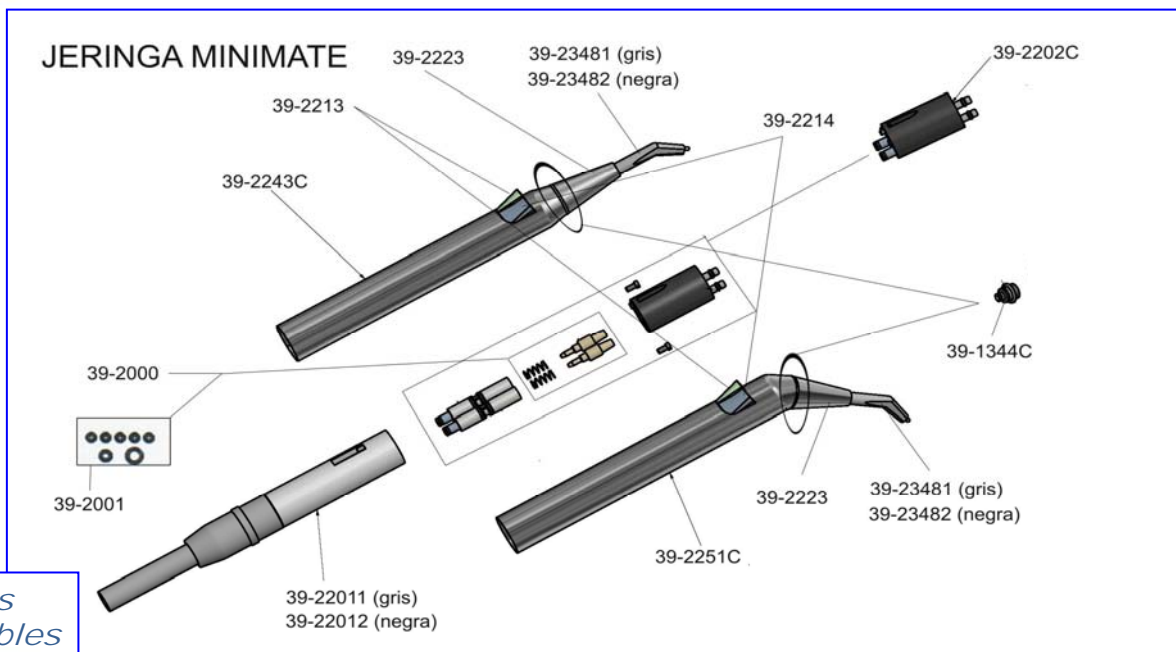

Consulta por las
puntas desechables
Pro-Tip TURBO
by Astek Innovations Ltd

REPUESTOS JERINGAS LUZZANI MINIMATE

39-1344C	Conexión completa punta
39-2000	Kit completo reparación
39-2001*	Kit completo 13 anillos tóricos * <i>Hasta agotar existencias</i>
39-22011	Manguera completa para jeringa 3F de Acero, gris, 170cm
39-22012*	Manguera completa para jeringa 3F de Acero, negra, 170cm * <i>Hasta agotar existencias</i>
39-2202C	Cuerpo jeringa 3F
39-2223	Cono Acero
39-2243C	Carcasa completa recta Acero
39-2251C	Carcasa completa angulada Acero
39-23481	Punta gris
39-23482*	Punta negra * <i>Hasta agotar existencias</i>

TODOS LOS REPUESTOS JERINGAS LUZZANI CONSULTE PRECIOS Y DESPIECES