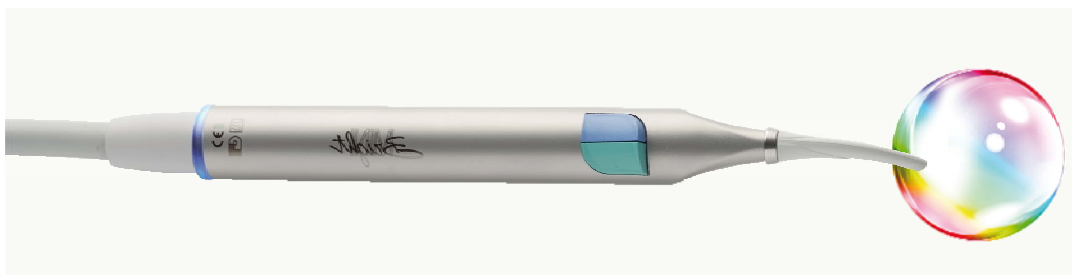

JERINGAS LUZZANI MINIBRIGHT

39-3151   Jeringa Minibright 6F, con luz, recta, Acero / gris, 170cm