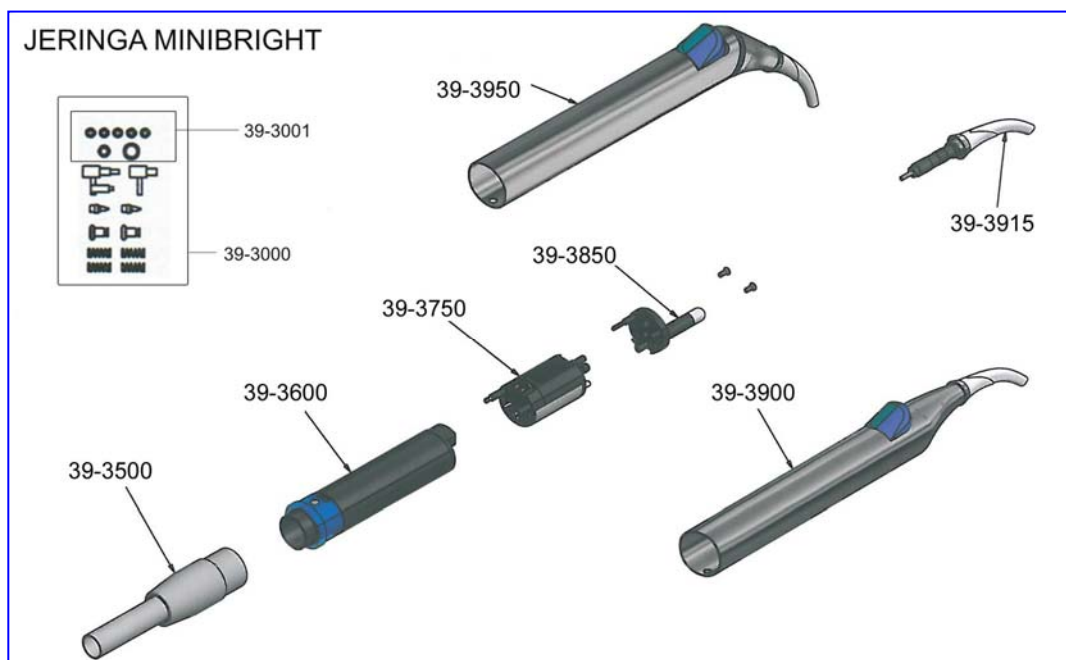

JERINGAS Y REPUESTOS JERINGAS

- 1.- Jeringas Luzzani y sus repuestos
- 2.- Jeringas FARO y sus repuestos
- 3.- Jeringas económicas

JERINGAS LUZZANI MINIBRIGHT

39-3151 Jeringa Minibright 6F, con luz, recta, Acero / gris, 170cm

REPUESTOS JERINGAS LUZZANI MINIBRIGHT, F6 Y EFFE 6 BEI

39-3915	Punta jeringa Minibright
39-3000	Kit completo reparación Minibright
39-3001	Kit completo anillos tóricos Minibright
39-3750	Cabeza completa Minibright
39-3850	LED Minibright
39-3600	Cuerpo central Minibright
39-3500	Manguera completa jeringa Minibright, gris, 170cm
39-3900	Carcasa completa Minibright

TODOS LOS REPUESTOS JERINGAS LUZZANI CONSULTE PRECIOS Y DESPIECES

Consulta por las
puntas desechables

Pro-Tip® TURBO
by Astek Innovations Ltd

JERINGAS LUZZANI MINILIGHT (OPEN END)

- 39-12521 Jeringa Minilight 3F, recta, Acero / gris, 170cm
- 39-12621 Jeringa Minilight 3F, angulada, Acero / gris, 170cm
- 39-12523* Jeringa Minilight 3F, recta, Acero / negra, 170cm
** Hasta agotar existencias*
- 39-12623* Jeringa Minilight 3F, angulada, Acero / negra, 170cm
** Hasta agotar existencias*
- 39-12511* Jeringa Minilight 3F, recta, Tecnopolímero / gris, 170cm
** Hasta agotar existencias*
- 39-11521 Jeringa Minilight 6F, recta, Acero / gris, 170cm
- 39-11621 Jeringa Minilight 6F, angulada, Acero / gris, 170cm

JERINGAS LUZZANI MINILIGHT (CONECTOR A EQUIPO CEFLA DESDE 2006: CASTELLINI, ANTHOS, STERN WEBER)

- 39-12521C1 Jeringa Minilight 3F, recta, Acero / gris, 120cm
Conector equipo Cefla
- 39-12521C2 Jeringa Minilight 3F, recta, Acero / gris, 135cm
Conector equipo Cefla
- 39-12621C1 Jeringa Minilight 3F, angulada, Acero / gris, 120cm
Conector equipo Cefla
- 39-12621C2 Jeringa Minilight 3F, angulada, Acero / gris, 135cm
Conector equipo Cefla