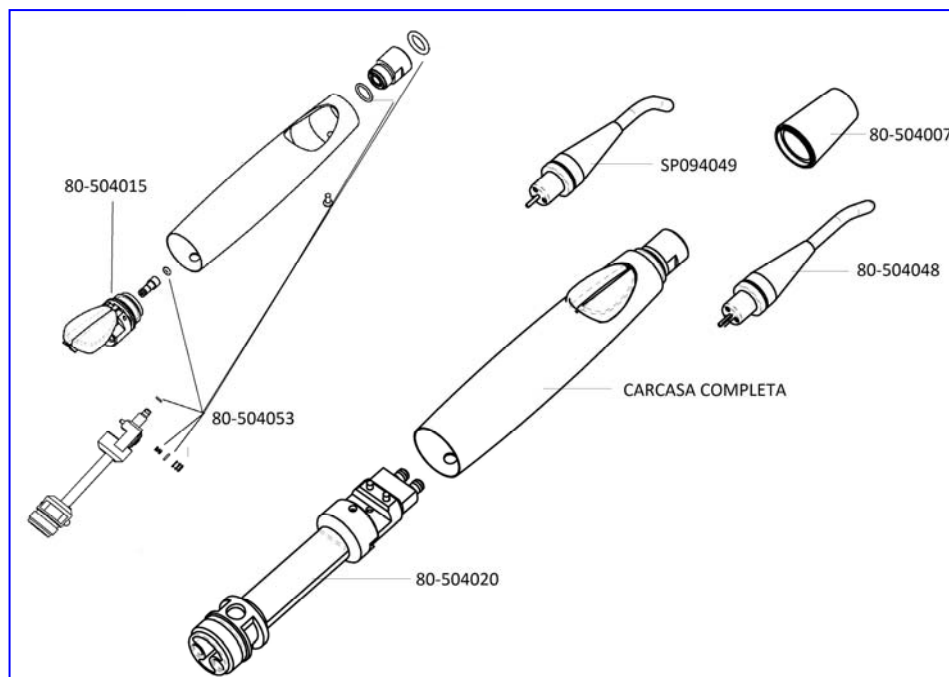

OTRAS REFERENCIAS DISPONIBLES CONSÚLTANOS

*Consulta por las
puntas desechables*

Pro-Tip[®]TURBO
by Astek Innovations Ltd

FARO

JERINGAS FARO SYR3

- | | |
|-----------|--|
| 80-500101 | Jeringa Faro SYR3, angulada, Acero / gris
(Ref. Faro 094000101) |
| 80-500100 | Jeringa Faro SYR3, recta, Acero / gris
(Ref. Faro 094000100) |