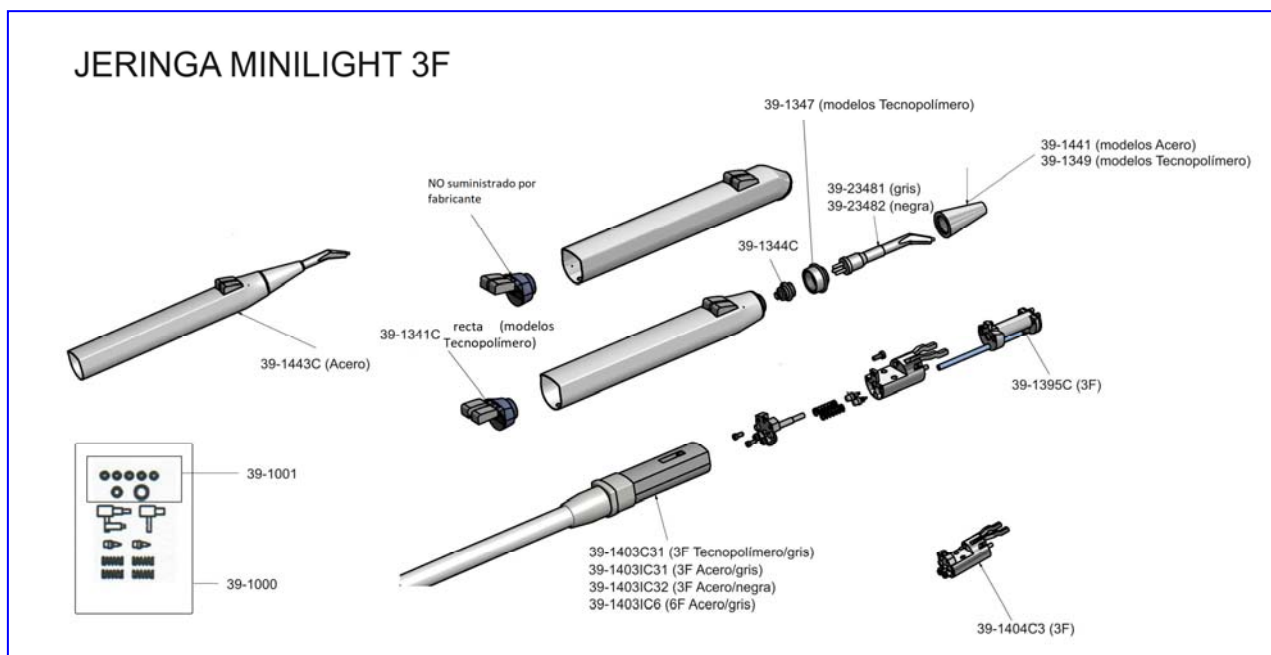

Consulta por las
puntas desechables

Pro-Tip TURBO
by AsteK Innovations Ltd

REPUESTOS JERINGAS LUZZANI MINILIGHT

39-1000	Kit completo reparación
39-1001	Kit completo 18 anillos tóricos
39-1344C	Conexión completa punta
39-1395C	Cabeza completa 3F
39-1403C31	Manguera completa jeringa 3F de Tecnopolímero, gris, 170cm
39-1403IC31	Manguera completa jeringa 3F de Acero, gris, 170cm
39-1403IC6	Manguera completa jeringa 6F de Acero, gris, 170cm
39-1404C3	Cuerpo jeringa 3F (<u>NO 6F</u>)
39-1404	Cuerpo jeringa 6F
39-1441	Cono Acero
39-1443C	Carcasa completa recta Acero
39-1451C	Carcasa completa angulada Acero
39-23481	Punta gris
39-23482*	Punta negra * <i>Hasta agotar existencias</i>
39-1400	Adaptador jeringas Minilight Tecnopolímero a Acero

TODOS LOS REPUESTOS JERINGAS LUZZANI CONSULTE PRECIOS Y DESPIECES