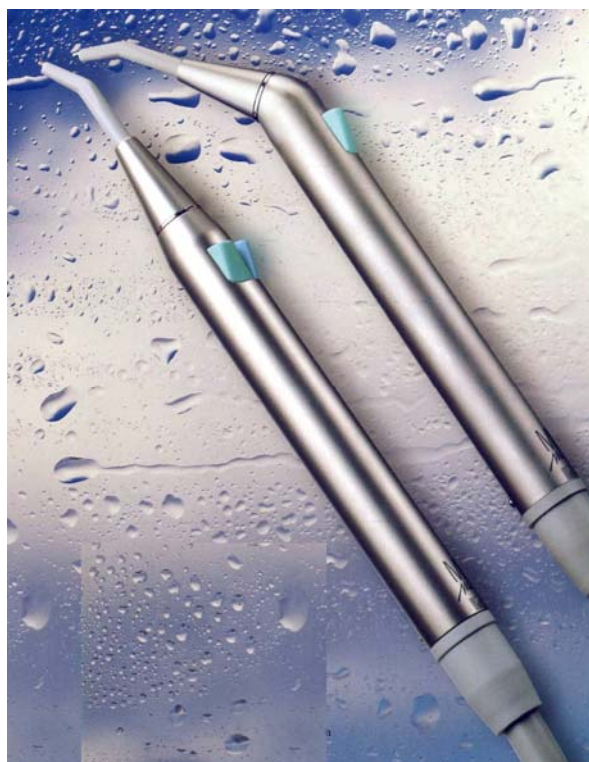

JERINGA MINILIGHT 3F

Consulta por las
puntas desechables

Pro-Tip TURBO
by AsteK Innovations Ltd

REPUESTOS JERINGAS LUZZANI MINILIGHT

39-1000	Kit completo reparación	€ 28,80
39-1001	Kit completo 18 anillos tóricos	€ 14,80
39-1344C	Conexión completa punta	€ 14,80
39-1395C	Cabeza completa 3F	€ 64,80
39-1403C31	Manguera completa jeringa 3F de Tecnopolímero, gris, 170cm	€ 61,80
39-1403IC31	Manguera completa jeringa 3F de Acero, gris, 170cm	€ 61,80
39-1403IC6	Manguera completa jeringa 6F de Acero, gris, 170cm	€ 115,80
39-1404C3	Cuerpo jeringa 3F (NO 6F)	€ 103,80
39-1404	Cuerpo jeringa 6F	€ 103,80
39-1441	Cono Acero	€ 12,80
39-1443C	Carcasa completa recta Acero	€ 101,80
39-1451C	Carcasa completa angulada Acero	€ 129,80
39-23481	Punta gris	€ 16,80
39-23482*	Punta negra * Hasta agotar existencias	€ 9,80
39-1400	Adaptador jeringas Minilight Tecnopolímero a Acero	€ 6,80

TODOS LOS REPUESTOS JERINGAS LUZZANI CONSULTE PRECIOS Y DESPIECES

Consulta por las
puntas desechables

Pro-Tip[®]TURBO
by Astek Innovations Ltd

JERINGAS LUZZANI MINIMATE (OPEN END)

39-251	Jeringa Minimate 3F, recta, Acero / gris, 170cm	€ 188,00
39-261	Jeringa Minimate 3F, angulada, Acero / gris, 170cm	€ 188,00
39-2612*	Jeringa Minimate 3F, angulada, Acero / negra, 170cm <i>* Hasta agotar existencias</i>	€ 188,00