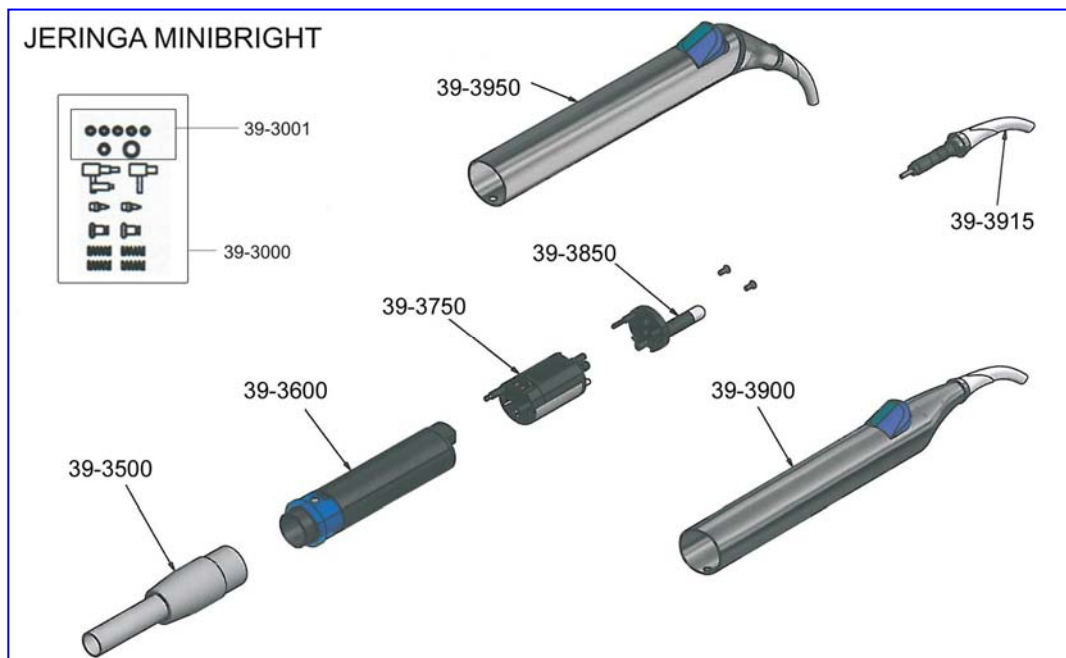

REPUESTOS JERINGAS LUZZANI MINIBRIGHT, F6 Y EFTE 6 BEL

39-3915	Punta jeringa Minibright	€ 18,80
39-3000	Kit completo reparación Minibright	€ 42,80
39-3001	Kit completo anillos tóricos Minibright	€ 14,80
39-3750	Cabeza completa Minibright	€ 154,80
39-3850	LED Minibright	€ 58,00
39-3600	Cuerpo central Minibright	€ 108,00
39-3500	Manguera completa jeringa Minibright, gris, 170cm	€ 86,80
39-3900	Carcasa completa Minibright	€ 136,80

TODOS LOS REPUESTOS JERINGAS LUZZANI CONSULTE PRECIOS Y DESPIECES

Consulta por las
puntas desechables

Pro-Tip[®]TURBO
by Astek Innovations Ltd

JERINGAS LUZZANI MINILIGHT (OPEN END)

39-12521	Jeringa Minilight 3F, recta, Acero / gris, 170cm	€ 228,00
39-12621	Jeringa Minilight 3F, angulada, Acero / gris, 170cm	€ 228,00
39-12523*	Jeringa Minilight 3F, recta, Acero / negra, 170cm <i>* Hasta agotar existencias</i>	€ 228,00
39-12623*	Jeringa Minilight 3F, angulada, Acero / negra, 170cm <i>* Hasta agotar existencias</i>	€ 228,00
39-12511*	Jeringa Minilight 3F, recta, Tecnopolímero / gris, 170cm <i>* Hasta agotar existencias</i>	€ 228,00
39-11521	Jeringa Minilight 6F, recta, Acero / gris, 170cm	€ 284,80
39-11621	Jeringa Minilight 6F, angulada, Acero / gris, 170cm	€ 304,80

JERINGAS LUZZANI MINILIGHT (CONECTOR A EQUIPO CEFLA DESDE 2006: CASTELLINI, ANTHOS, STERN WEBER)

39-12521C1	Jeringa Minilight 3F, recta, Acero / gris, 120cm <u>Conector equipo Cefla</u>	€ 368,00
39-12521C2	Jeringa Minilight 3F, recta, Acero / gris, 135cm <u>Conector equipo Cefla</u>	€ 373,80
39-12621C1	Jeringa Minilight 3F, angulada, Acero / gris, 120cm <u>Conector equipo Cefla</u>	€ 388,00
39-12621C2	Jeringa Minilight 3F, angulada, Acero / gris, 135cm <u>Conector equipo Cefla</u>	€ 393,80