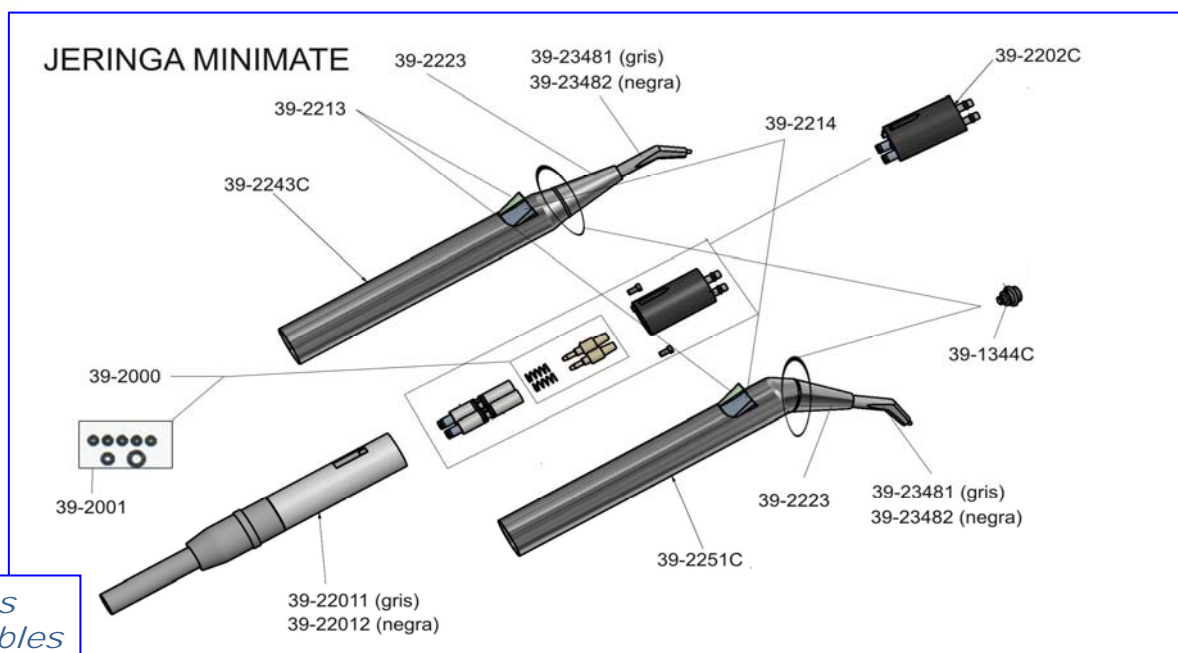

Consulta por las
puntas desechables
Pro-Tip TURBO
by Astek Innovations Ltd

REPUESTOS JERINGAS LUZZANI MINIMATE

39-1344C	Conexión completa punta	€ 14,80
39-2000	Kit completo reparación	€ 29,80
39-2001*	Kit completo 13 anillos tóricos * <i>Hasta agotar existencias</i>	€ 18,80
39-22011	Manguera completa para jeringa 3F de Acero, gris, 170cm	€ 60,80
39-22012*	Manguera completa para jeringa 3F de Acero, negra, 170cm * <i>Hasta agotar existencias</i>	€ 63,00
39-2202C	Cuerpo jeringa 3F	€ 88,00
39-2223	Cono Acero	€ 12,80
39-2243C	Carcasa completa recta Acero	€ 94,80
39-2251C	Carcasa completa angulada Acero	€ 104,80
39-23481	Punta gris	€ 16,80
39-23482*	Punta negra * <i>Hasta agotar existencias</i>	€ 9,80

TODOS LOS REPUESTOS JERINGAS LUZZANI CONSULTE PRECIOS Y DESPIECES