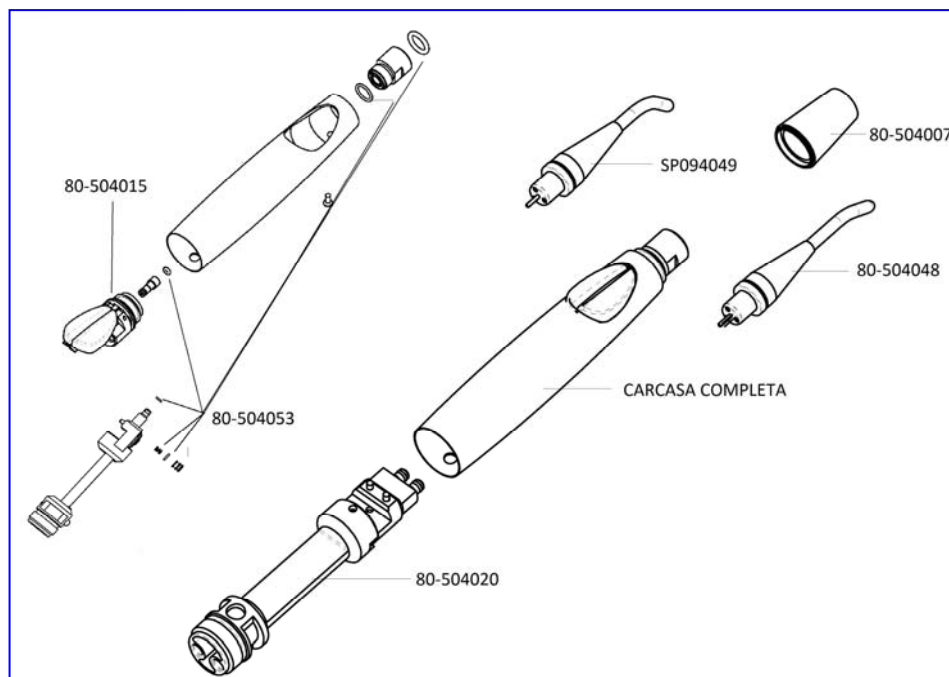

€ 23,80

OTRAS REFERENCIAS DISPONIBLES CONSÚLTANOS

*Consulta por las
puntas desechables*

Pro-Tip[®]TURBO
by Astek Innovations Ltd

FARO

JERINGAS FARO SYR3

80-500101	Jeringa Faro SYR3, angulada, Acero / gris (Ref. Faro 094000101)	€ 205,80
80-500100	Jeringa Faro SYR3, recta, Acero / gris (Ref. Faro 094000100)	€ 205,80