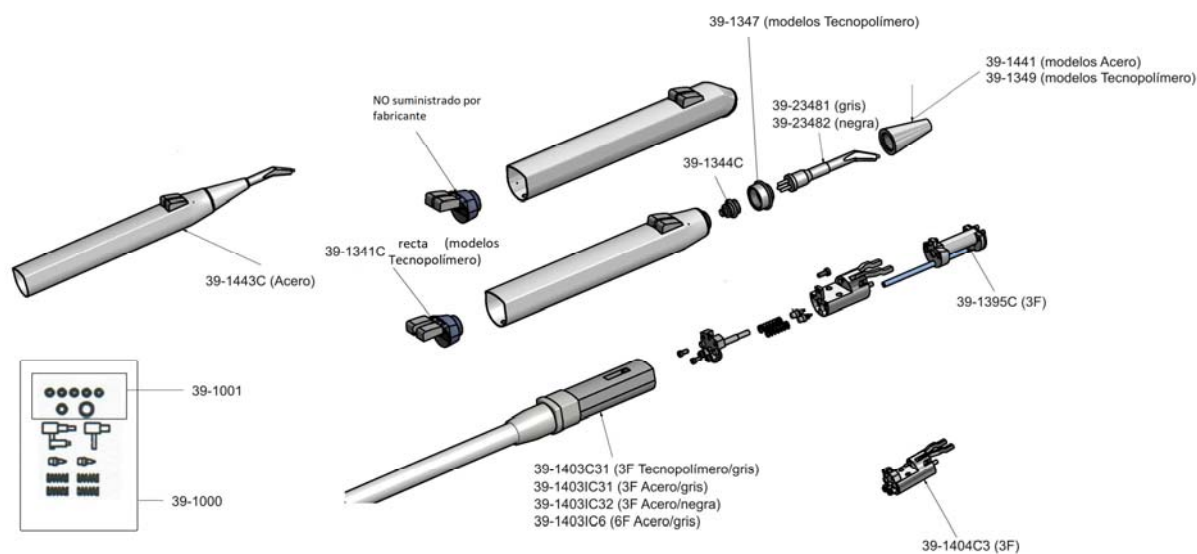

JERINGA MINILIGHT 3F

Consulta por las
puntas desechables

Pro-Tip TURBO
by AsteK Innovations Ltd

REPUESTOS JERINGAS LUZZANI MINILIGHT

39-1000	Kit completo reparación	€ 28,80
39-1001	Kit completo 18 anillos tóricos	€ 14,80
39-1344C	Conexión completa punta	€ 14,80
39-1395C	Cabeza completa 3F	€ 64,80
39-1403C31	Manguera completa jeringa 3F de Tecnopolímero, gris, 170cm	€ 61,80
39-1403IC31	Manguera completa jeringa 3F de Acero, gris, 170cm	€ 61,80
39-1403IC6	Manguera completa jeringa 6F de Acero, gris, 170cm	€ 115,80
39-1404C3	Cuerpo jeringa 3F (NO 6F)	€ 103,80
39-1404	Cuerpo jeringa 6F	€ 103,80
39-1441	Cono Acero	€ 12,80
39-1443C	Carcasa completa recta Acero	€ 101,80
39-1451C	Carcasa completa angulada Acero	€ 129,80
39-23481	Punta gris	€ 16,80
39-23482*	Punta negra * Hasta agotar existencias	€ 9,80
39-1400	Adaptador jeringas Minilight Tecnopolímero a Acero	€ 6,80

TODOS LOS REPUESTOS JERINGAS LUZZANI CONSULTE PRECIOS Y DESPIECES