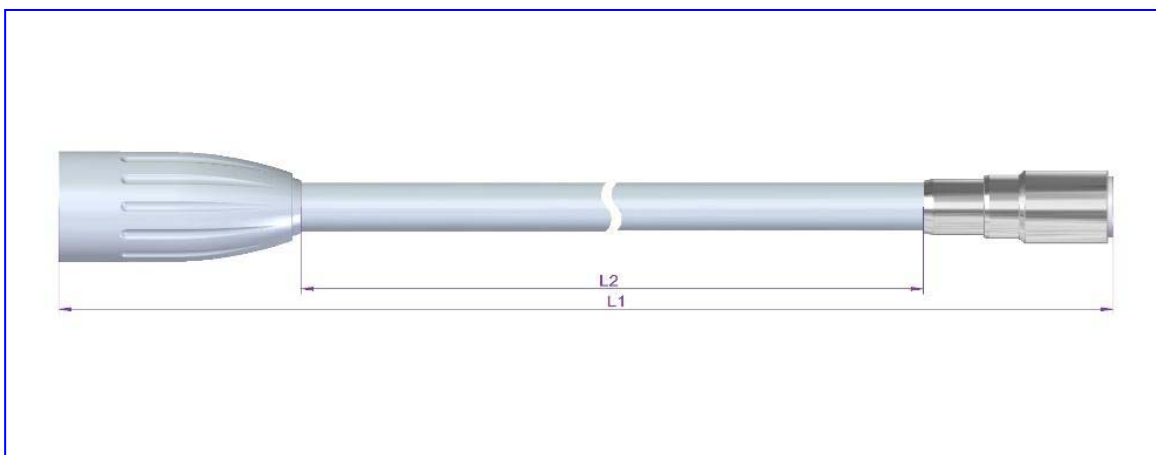

- Origen: Italia
- Fabricante: Tekne Dental (TKD)
- Silicona: máxima calidad: alta durabilidad y mantienen los colores más tiempo
- Cables y tubos internos de la más alta calidad para una mayor durabilidad
- Valvulería de acero para las mangueras con regulación de spray: mayor precisión y durabilidad

12 MESES DE GARANTÍA

¡Los fabricantes de sillones y nosotros confiamos en ellos!