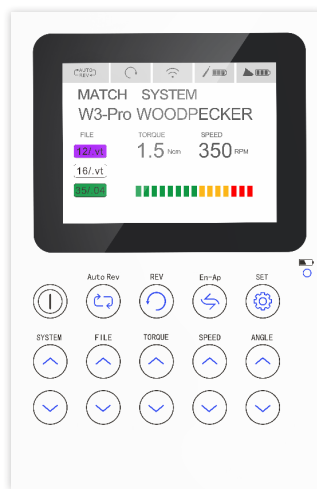

Garantía: 12 meses

Ref.: 28-282 **CON LUZ LED**

~~268€~~ | **238 €**
OFERTA

Ref.: 28-281 **SIN LUZ LED**

~~248€~~ | **218 €**
OFERTA

CALIBRE CORTADOR | R1 PLUS

- Calibre cortador de Gutta-Percha
- 18 orificios de medición y corte
- Válido para todas las Gutta-Perchas del mercado.
- Cortes limpios y precisos.
- Aleación de Aluminio
- **Esterilizable en autoclave**

Ref.: 28-R1P

~~68€~~ | **58 €**
OFERTA

MOTOR ENDO | ENDO RADAR PLUS

- Micromotor + contra ángulo inalámbrico con localizador de ápices integrado
- Motor brushless: mayor rendimiento, precisión y durabilidad
- Funciones disponibles: motor solo, localizador de ápices, función combinada
- Torque: 0,4 a 5 Ncm
- Velocidad: 100 a 1.200 rpm
- Cabeza mini para mayor visibilidad
- Reducción 6:1: gran potencia y corte eficiente
- Función movimiento recíproco

Garantía: 24 meses unidad y pieza de mano (12 meses en contra ángulo)

Ref.: 28-311B

~~888,00€~~

OFERTA

798,00 €

LOCALIZADOR ÁPICES | WOODPEX V

- Conectable a motor Endo Smart Plus
- Pantalla LCD inclinable, luminosa y de fácil lectura.
- Calibración automática
- Máxima precisión
- Señal acústica
- Peso: 336 gr
- Dimensiones: 89x88x112 mm
- Incluye: 4 clips, 5 ganchos, 2 puntas y 1 cable