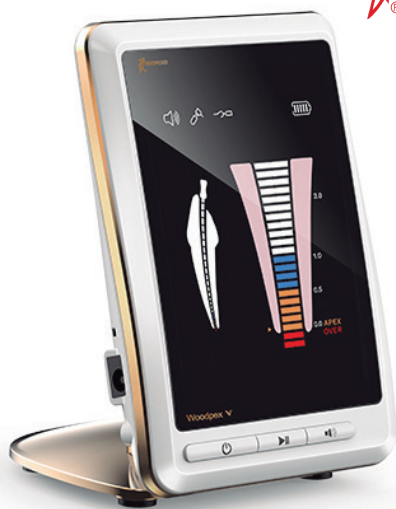

LOCALIZADOR ÁPICES | WOODPEX V

- Conectable a motor Endo Smart Plus
- Pantalla LCD inclinable, luminosa y de fácil lectura.
- Calibración automática
- Máxima precisión
- Señal acústica
- Peso: 336 gr
- Dimensiones: 89x88x112 mm
- Incluye: 4 clips, 5 ganchos, 2 puntas y 1 cable

Garantía: 24 meses en la unidad (6 meses en accesorios, batería y cargador)

Ref.: 28-206

~~348,00€~~

OFERTA

280,00 €