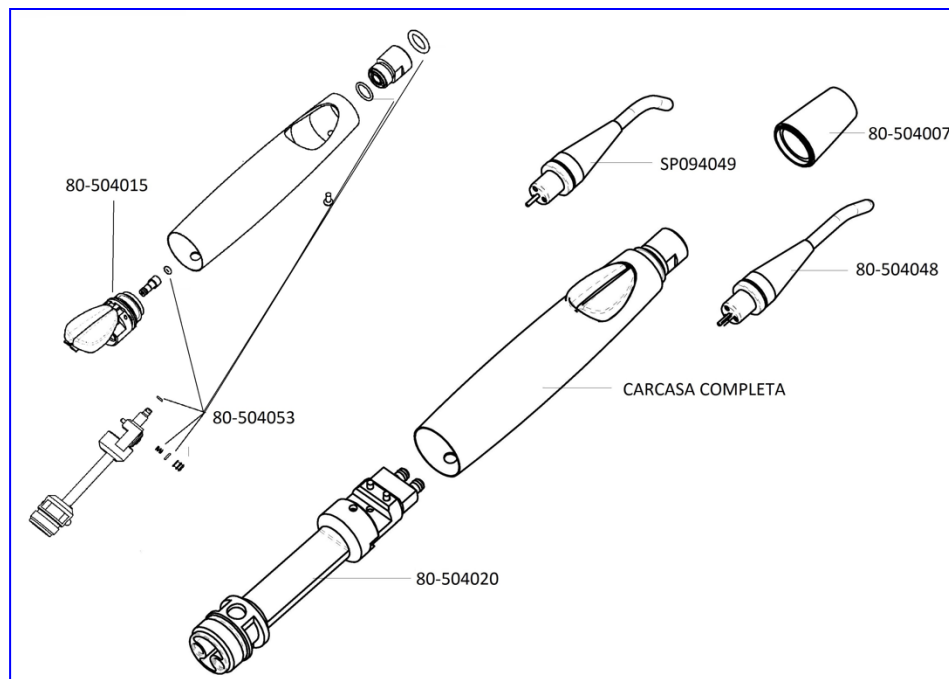

OTRAS REFERENCIAS DISPONIBLES CONSÚLTANOS

Consulta por las
puntas desechables

Pro-Tip[®]TURBO
by Astek Innovations Ltd

FARO

JERINGAS FARO SYR3

- | | |
|-----------|--|
| 80-500101 | Jeringa Faro SYR3, angulada, Acero / gris
(Ref. Faro 094000101) |
| 80-500100 | Jeringa Faro SYR3, recta, Acero / gris
(Ref. Faro 094000100) |

OTRAS REFERENCIAS DISPONIBLES CONSÚLTANOS

JERINGAS DE ACERO ECONÓMICAS

44-280 Jeringa de acero, 3F angulada
(No manguera)*

44-281 Jeringa de acero, 3F recta
(No manguera)*

44-285 Cánulas de repuesto, esterilizables