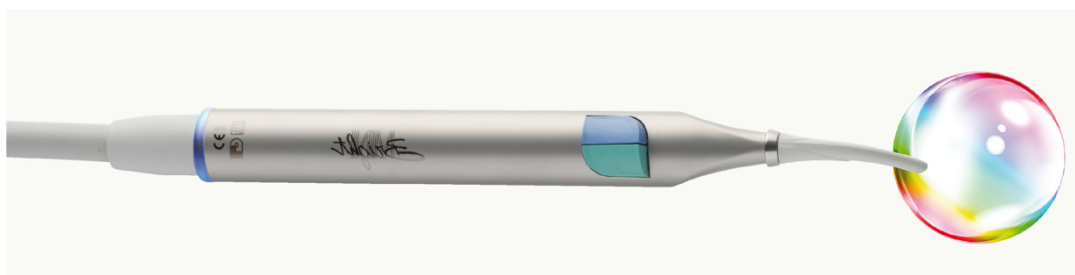

JERINGAS LUZZANI MINIBRIGHT

39-3151   Jeringa Minibright 6F, con luz, recta, Acero / gris, 170cm