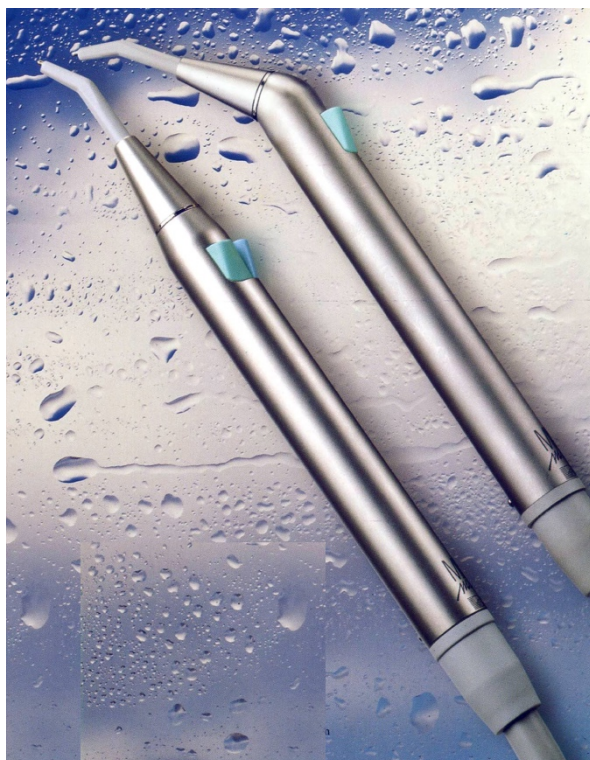

Consulta por las
puntas desechables

Pro-Tip®TURBO
by Astek Innovations Ltd

JERINGAS LUZZANI MINIMATE (OPEN END)

- 39-251 Jeringa Minimate 3F, recta, Acero / gris, 170cm
- 39-261 Jeringa Minimate 3F, angulada, Acero / gris, 170cm
- 39-2612* Jeringa Minimate 3F, angulada, Acero / negra, 170cm
  * Hasta agotar existencias

JERINGAS LUZZANI MINIMATE (CONECTOR A EQUIPO CEFLA DESDE 2006: CASTELLINI, ANTHOS, STERN WEBER)

- 39-251C1 Jeringa Minimate 3F, recta, Acero / gris, 120cm,
  Conector equipo Cefla
- 39-251C2 Jeringa Minimate 3F, recta, Acero / gris, 135cm,
  Conector equipo Cefla
- 39-261C1 Jeringa Minimate 3F, angulada, Acero / gris, 120cm
  Conector equipo Cefla
- 39-261C2 Jeringa Minimate 3F, angulada, Acero / gris, 135cm
  Conector equipo Cefla