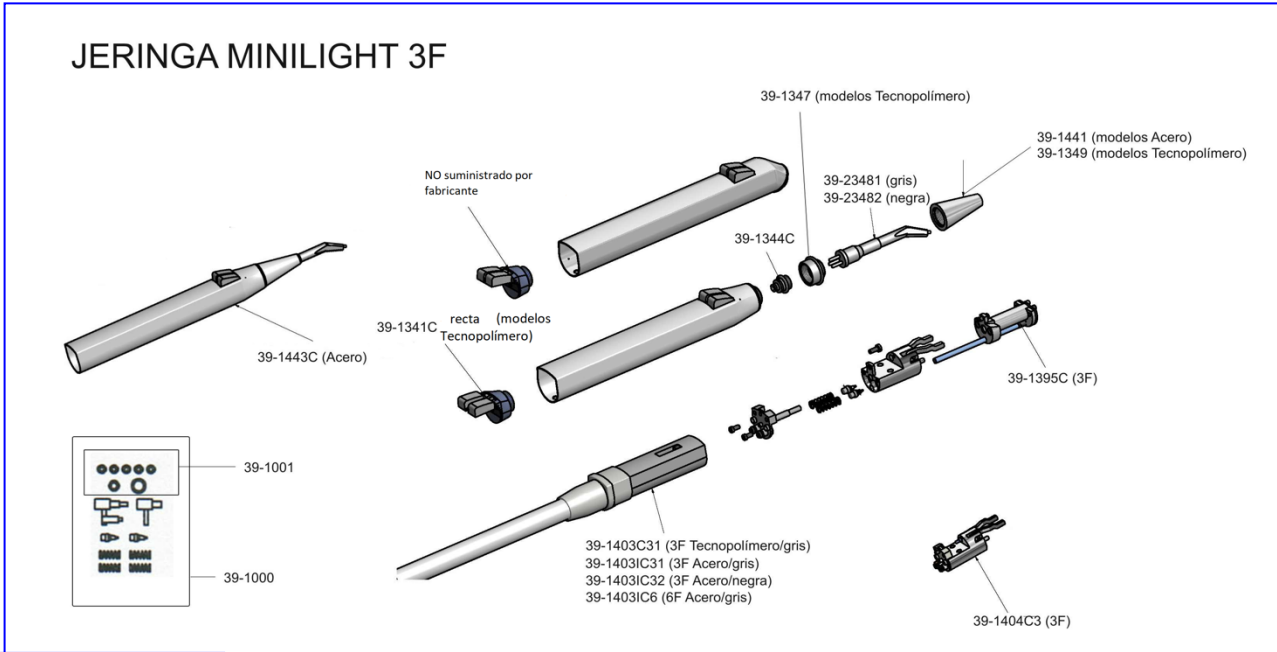

Consulta por las
puntas desechables
Pro-Tip®TURBO
by Astek Innovations Ltd

REPUESTOS JERINGAS LUZZANI MINILIGHT

39-1000	Kit completo reparación
39-1001	Kit completo 18 anillos tóricos
39-1344C	Conexión completa punta
39-1395C	Cabeza completa 3F
39-1403C31	Manguera completa jeringa 3F de Tecnopolímero, gris, 170cm
39-1403IC31	Manguera completa jeringa 3F de Acero, gris, 170cm
39-1403IC6	Manguera completa jeringa 6F de Acero, gris, 170cm
39-1404C3	Cuerpo jeringa 3F (<u>NO 6F</u>)
39-1404	Cuerpo jeringa 6F
39-1441	Cono Acero
39-1443C	Carcasa completa recta Acero
39-1451C	Carcasa completa angulada Acero
39-23481	Punta gris
39-23482*	Punta negra *Hasta agotar existencias
39-1400	Adaptador jeringas Minilight Tecnopolímero a Acero

TODOS LOS REPUESTOS JERINGAS LUZZANI CONSULTE PRECIOS Y DESPIECES