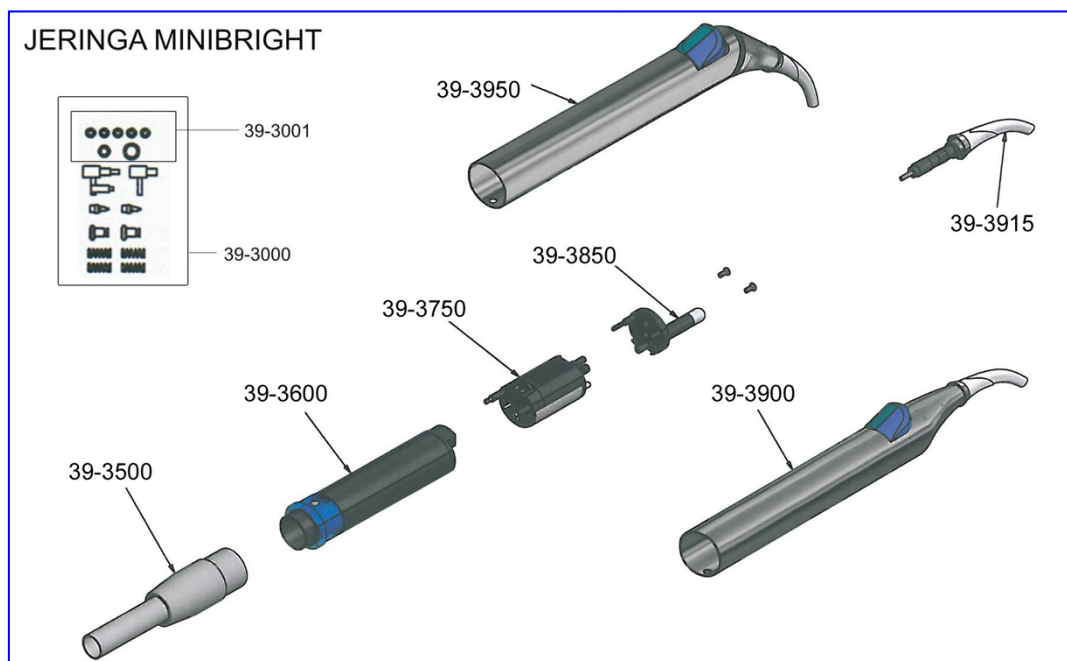

RUMAR

crezcamos juntos

JERINGAS Y REPUESTOS JERINGAS

- 1.- Jeringas Luzzani y sus repuestos
- 2.- Jeringas FARO y sus repuestos
- 3.- Jeringas económicas

JERINGAS LUZZANI MINIBRIGHT

39-3151 Jeringa Minibright 6F, con luz, recta, Acero / gris, 170cm

REPUESTOS JERINGAS LUZZANI MINIBRIGHT, F6 Y EFFE 6 BEI

39-3915	Punta jeringa Minibright
39-3000	Kit completo reparación Minibright
39-3001	Kit completo anillos tóricos Minibright
39-3750	Cabeza completa Minibright
39-3850	LED Minibright
39-3600	Cuerpo central Minibright
39-3500	Manguera completa jeringa Minibright, gris, 170cm
39-3900	Carcasa completa Minibright