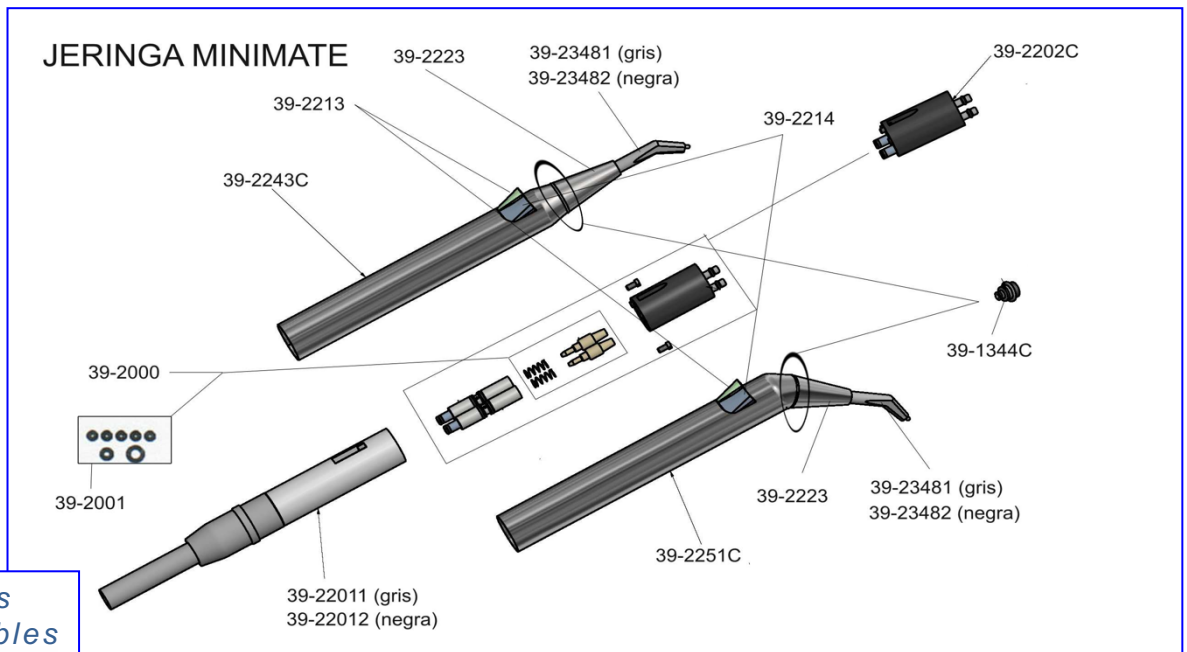

Consulta por las
puntas desechables
Pro-Tip TURBO
by Astek Innovations Ltd

REPUESTOS JERINGAS LUZZANI MINIMATE

39-1344C	Conexión completa punta
39-2000	Kit completo reparación
39-22011	Manguera completa para jeringa 3F de Acero, gris, 170cm
39-22012*	Manguera completa para jeringa 3F de Acero, negra, 170cm *Hasta agotar existencias
39-2202C	Cuerpo jeringa 3F
39-2223	Cono Acero
39-2243C	Carcasa completa recta Acero
39-2251C	Carcasa completa angulada Acero
39-23481	Punta gris
39-23482*	Punta negra *Hasta agotar existencias

TODOS LOS REPUESTOS JERINGAS LUZZANI CONSULTE PRECIOS Y DESPIECES