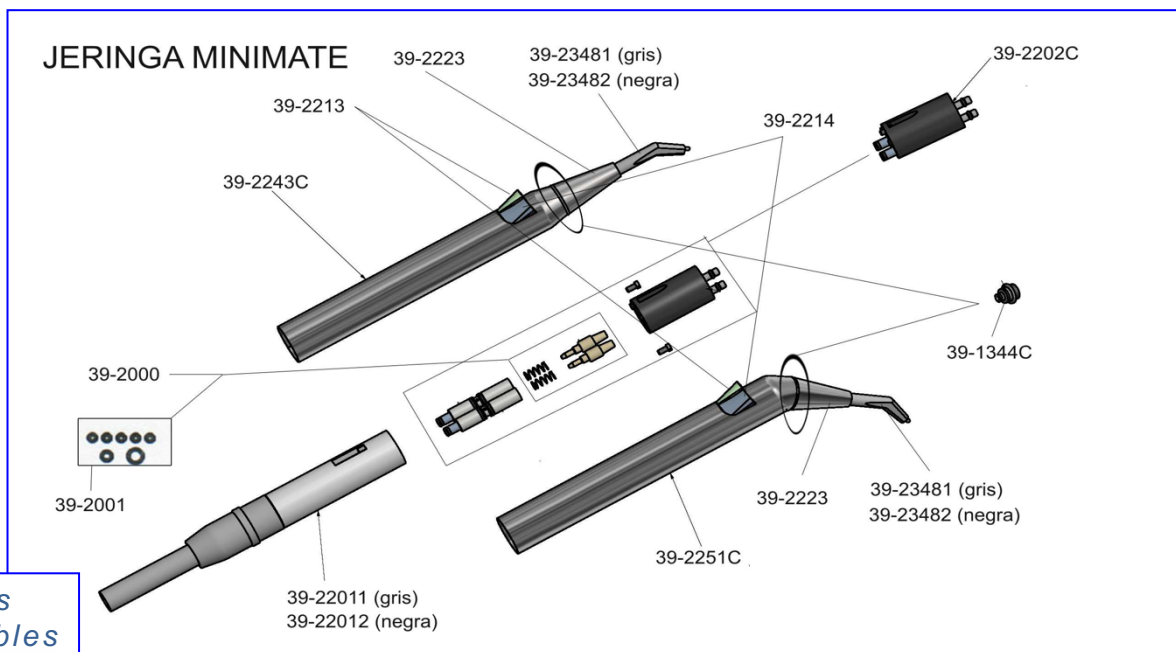

Consulta por las
puntas desechables
Pro-Tip TURBO
by Astek Innovations Ltd

REPUESTOS JERINGAS LUZZANI MINIMATE

39-1344C	Conexión completa punta	€ 14,80
39-2000	Kit completo reparación	€ 29,80
39-22011	Manguera completa para jeringa 3F de Acero, gris, 170cm	€ 60,80
39-22012*	Manguera completa para jeringa 3F de Acero, negra, 170cm *Hasta agotar existencias	€ 63,00
39-2202C	Cuerpo jeringa 3F	€ 88,00
39-2223	Cono Acero	€ 12,80
39-2243C	Carcasa completa recta Acero	€ 94,80
39-2251C	Carcasa completa angulada Acero	€ 104,80
39-23481	Punta gris	€ 16,80
39-23482*	Punta negra *Hasta agotar existencias	€ 9,80

TODOS LOS REPUESTOS JERINGAS LUZZANI CONSULTE PRECIOS Y DESPIECES