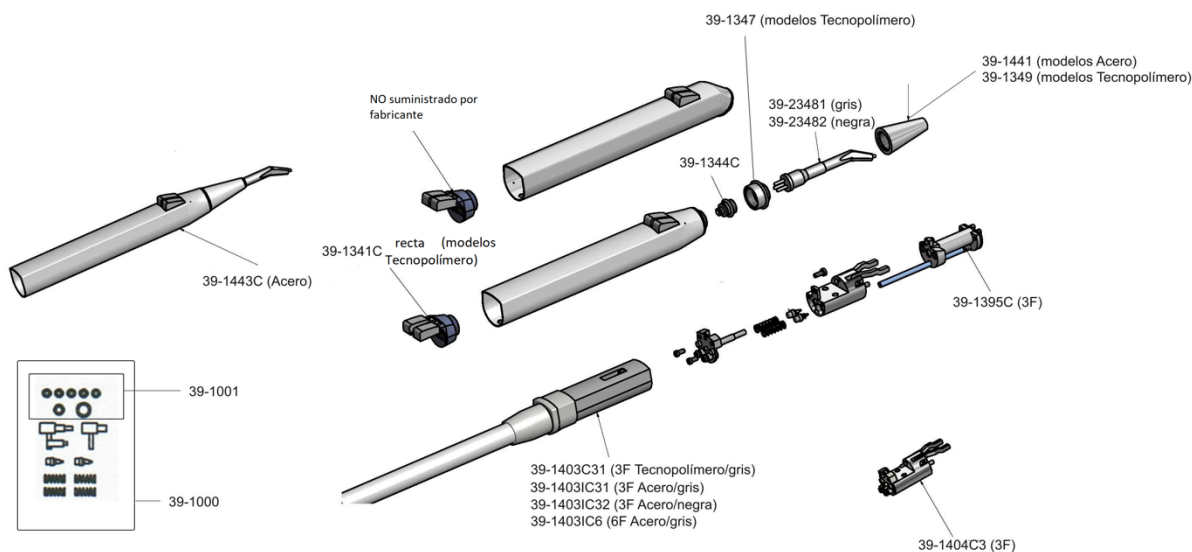

JERINGA MINILIGHT 3F

Consulta por las
puntas desechables
Pro-Tip®TURBO
by Astek Innovations Ltd

REPUESTOS JERINGAS LUZZANI MINILIGHT

39-1000	Kit completo reparación	€ 28,80
39-1001	Kit completo 18 anillos tóricos	€ 14,80
39-1344C	Conexión completa punta	€ 14,80
39-1395C	Cabeza completa 3F	€ 64,80
39-1403C31	Manguera completa jeringa 3F de Tecnopolímero, gris, 170cm	€ 61,80
39-1403IC31	Manguera completa jeringa 3F de Acero, gris, 170cm	€ 61,80
39-1403IC6	Manguera completa jeringa 6F de Acero, gris, 170cm	€ 115,80
39-1404C3	Cuerpo jeringa 3F (NO 6F)	€ 103,80
39-1404	Cuerpo jeringa 6F	€ 103,80
39-1441	Cono Acero	€ 12,80
39-1443C	Carcasa completa recta Acero	€ 101,80
39-1451C	Carcasa completa angulada Acero	€ 129,80
39-23481	Punta gris	€ 16,80
39-23482*	Punta negra * Hasta agotar existencias	€ 9,80
39-1400	Adaptador jeringas Minilight Tecnopolímero a Acero	€ 6,80

TODOS LOS REPUESTOS JERINGAS LUZZANI CONSULTE PRECIOS Y DESPIECES