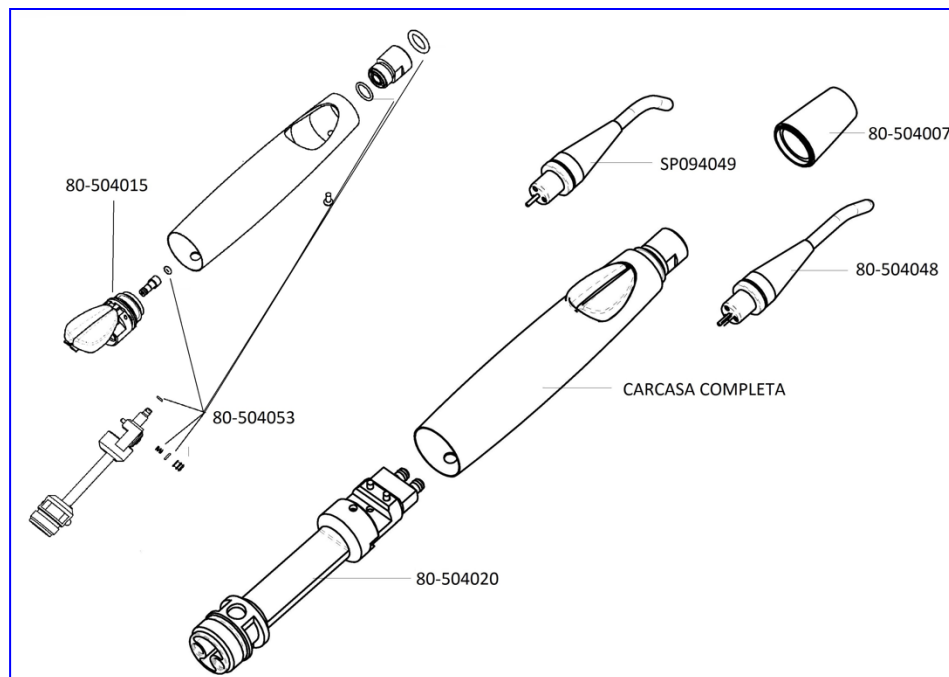

€ 23,80

OTRAS REFERENCIAS DISPONIBLES CONSÚLTANOS

Consulta por las
puntas desechables

Pro-Tip[®]TURBO
by Astek Innovations Ltd

FARO

JERINGAS FARO SYR3

80-500101	Jeringa Faro SYR3, angulada, Acero / gris (Ref. Faro 094000101)	€ 205,80
80-500100	Jeringa Faro SYR3, recta, Acero / gris (Ref. Faro 094000100)	€ 205,80