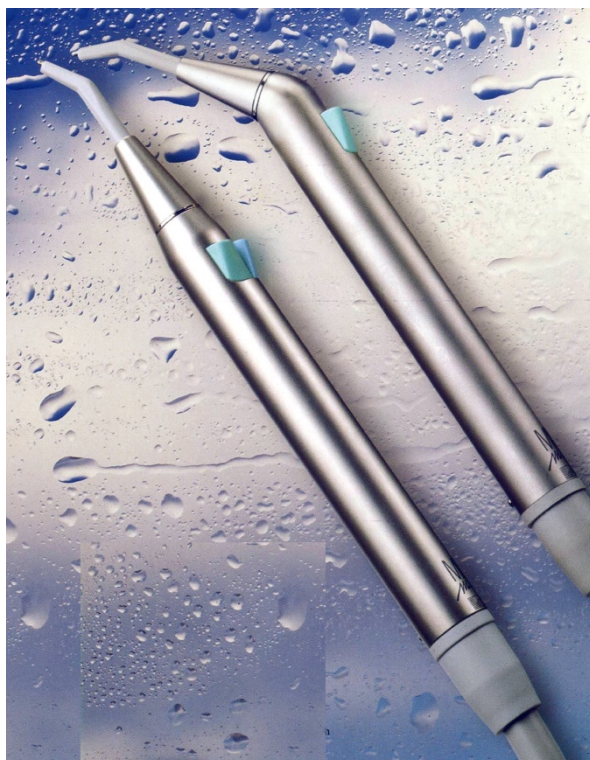

Consulta por las
puntas desechables

Pro-Tip®TURBO
by Astek Innovations Ltd

JERINGAS LUZZANI MINIMATE (OPEN END)

39-251	Jeringa Minimate 3F, recta, Acero / gris, 170cm	€ 188,00
39-261	Jeringa Minimate 3F, angulada, Acero / gris, 170cm	€ 188,00
39-2612*	Jeringa Minimate 3F, angulada, Acero / negra, 170cm <i>* Hasta agotar existencias</i>	€ 188,00

JERINGAS LUZZANI MINIMATE (CONECTOR A EQUIPO CEFLA DESDE 2006: CASTELLINI, ANTHOS, STERN WEBER)

39-251C1	Jeringa Minimate 3F, recta, Acero / gris, 120cm, <u>Conector equipo Cefla</u>	€ 288,00
39-251C2	Jeringa Minimate 3F, recta, Acero / gris, 135cm, <u>Conector equipo Cefla</u>	€ 293,80
39-261C1	Jeringa Minimate 3F, angulada, Acero / gris, 120cm <u>Conector equipo Cefla</u>	€ 310,80
39-261C2	Jeringa Minimate 3F, angulada, Acero / gris, 135cm <u>Conector equipo Cefla</u>	€ 314,80