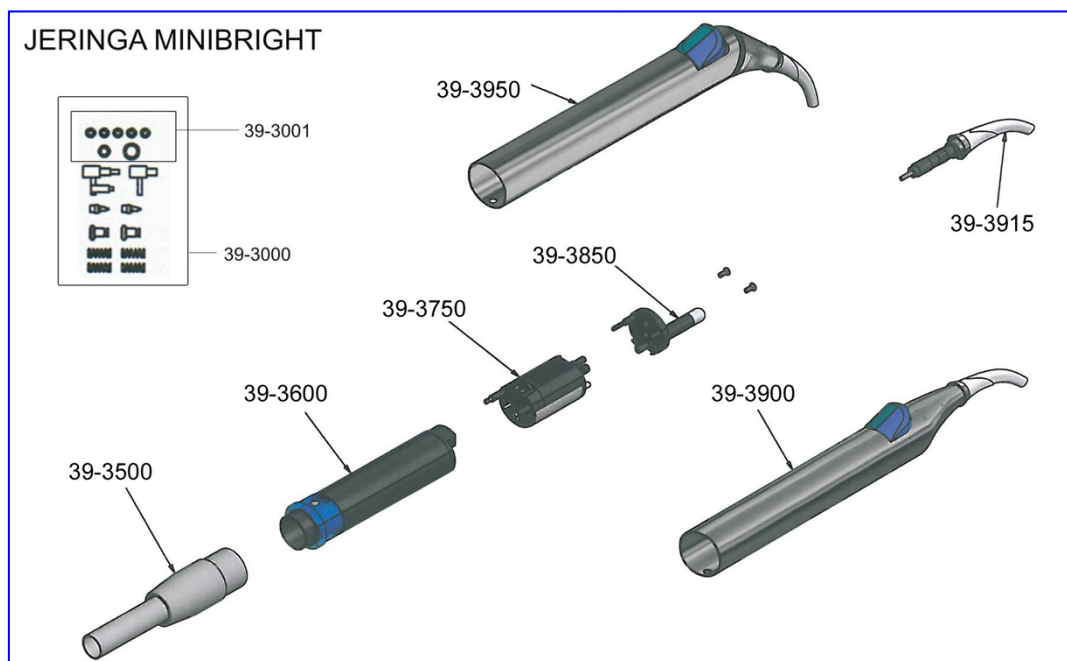

REPUESTOS JERINGAS LUZZANI MINIBRIGHT, F6 Y EFFE 6 BEI

39-3915	Punta jeringa Minibright	€ 18,80
39-3000	Kit completo reparación Minibright	€ 42,80
39-3001	Kit completo anillos tóricos Minibright	€ 14,80
39-3750	Cabeza completa Minibright	€ 154,80
39-3850	LED Minibright	€ 58,00
39-3600	Cuerpo central Minibright	€ 108,00
39-3500	Manguera completa jeringa Minibright, gris, 170cm	€ 86,80
39-3900	Carcasa completa Minibright	€ 136,80

TODOS LOS REPUESTOS JERINGAS LUZZANI CONSULTE PRECIOS Y DESPIECES

Consulta por las
puntas desechables

Pro-Tip® TURBO
by Astek Innovations Ltd

JERINGAS LUZZANI MINILIGHT (OPEN END)

39-12521	Jeringa Minilight 3F, recta, Acero / gris, 170cm	€ 228,00
39-12621	Jeringa Minilight 3F, angulada, Acero / gris, 170cm	€ 228,00
39-12523*	Jeringa Minilight 3F, recta, Acero / negra, 170cm <i>* Hasta agotar existencias</i>	€ 228,00
39-12623*	Jeringa Minilight 3F, angulada, Acero / negra, 170cm <i>* Hasta agotar existencias</i>	€ 228,00
39-12511*	Jeringa Minilight 3F, recta, Tecnopolímero / gris, 170cm <i>* Hasta agotar existencias</i>	€ 228,00
39-11521	Jeringa Minilight 6F, recta, Acero / gris, 170cm	€ 284,80
39-11621	Jeringa Minilight 6F, angulada, Acero / gris, 170cm	€ 304,80