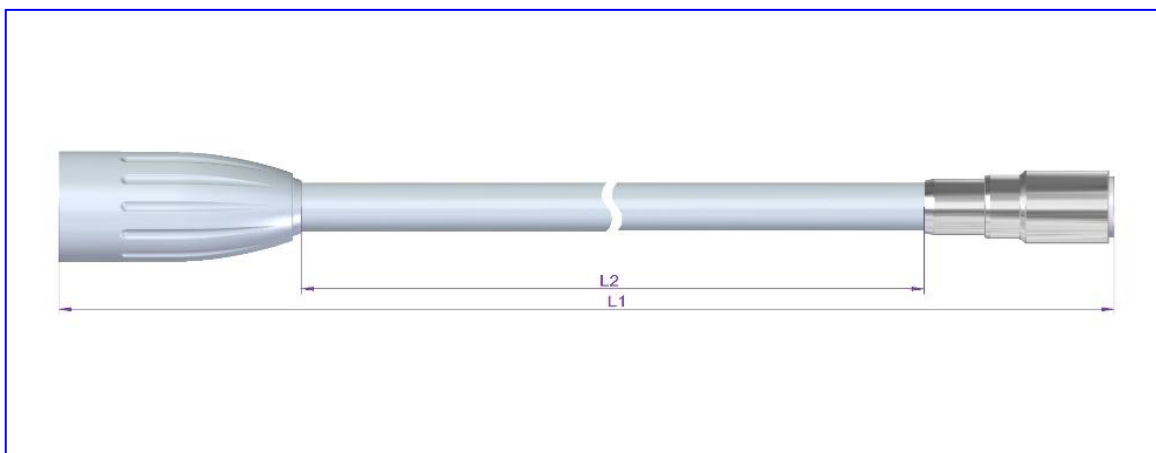

12 MESES DE GARANTÍA

¡Los fabricantes de sillones y nosotros confiamos en ellos!

L2: largo indicado en cada referencia en este catálogo.

Información sobre tonos de gris:

GRIS CLARO= RAL 9002 (Tipo KaVo, Planmeca y similares)

GRIS = RAL 7035 (Tipo ADEC y similares)

GRIS OSCURO = RAL 7038 (Tipo Fedesa y similares) o RAL 7035+ (EEUU)