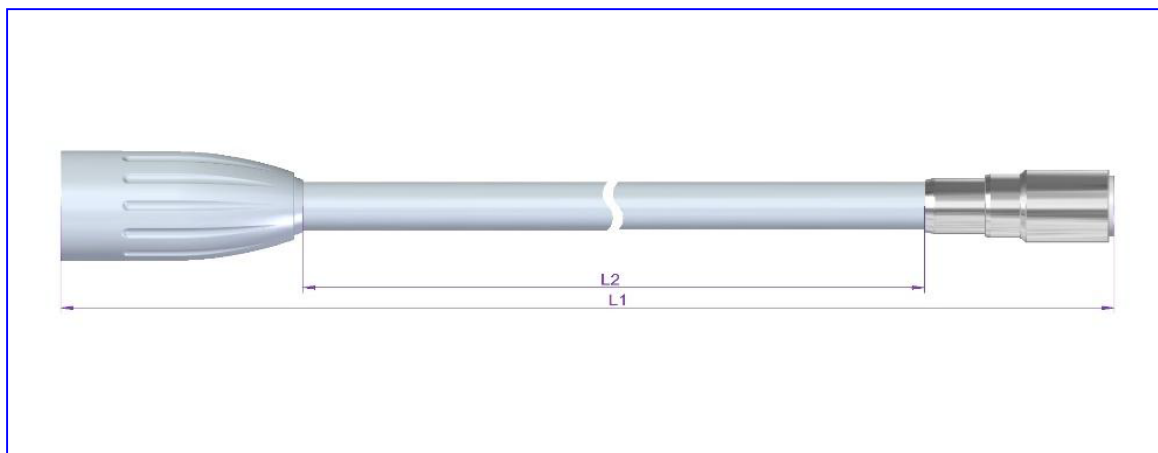

12 MESES DE GARANTÍA

¡Los fabricantes de sillones y nosotros confiamos en ellos!

L2: largo indicado en cada referencia en este catálogo.

Información sobre tonos de gris:

GRIS CLARO= RAL 9002 (Tipo KaVo, Planmecha y similares)

GRIS = RAL 7035 (Tipo ADEC y similares)

GRIS OSCURO = RAL 7038 (Tipo Fedesa y similares) o RAL 7035+ (EEUU)