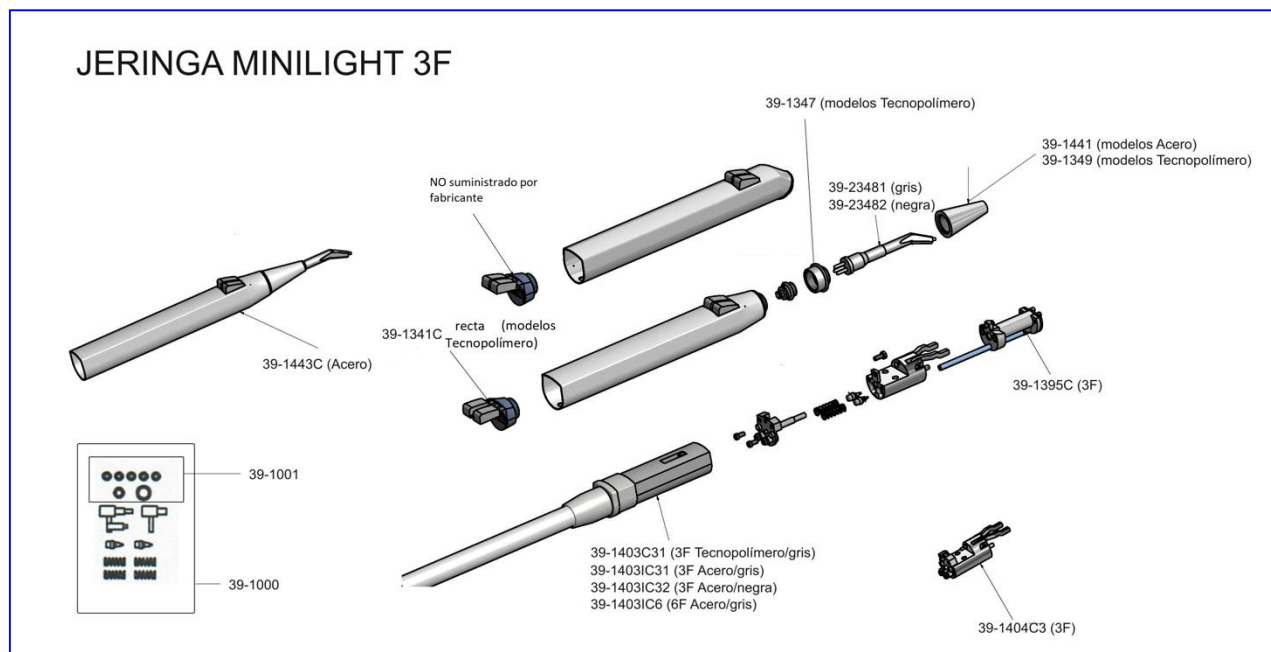

Consulta por las
puntas desechables
Pro-Tip®TURBO
by Astek Innovations Ltd

REPUESTOS JERINGAS LUZZANI MINILIGHT

39-1000	Kit completo reparación	€ 28,80
39-1001	Kit completo 18 anillos tóricos	€ 14,80
39-1395C	Cabeza completa 3F	€ 64,80
39-1403C31	Manguera completa jeringa 3F de Acero, gris, 170cm	€ 61,80
39-1403C6	Manguera completa jeringa 6F de Acero, gris, 170cm	€ 115,80
39-1404C3	Cuerpo jeringa 3F (NO 6F)	€ 103,80
39-1404	Cuerpo jeringa 6F	€ 103,80
39-1441	Cono Acero	€ 12,80
39-1443C	Carcasa completa recta Acero	€ 101,80
39-1451C	Carcasa completa angulada Acero	€ 129,80
39-23481	Punta gris	€ 16,80
39-23482*	Punta negra * Hasta agotar existencias	€ 9,80
39-1400	Adaptador jeringas Minilight Tecnopolímero a Acero	€ 6,80

TODOS LOS REPUESTOS JERINGAS LUZZANI CONSULTE PRECIOS Y DESPIECES