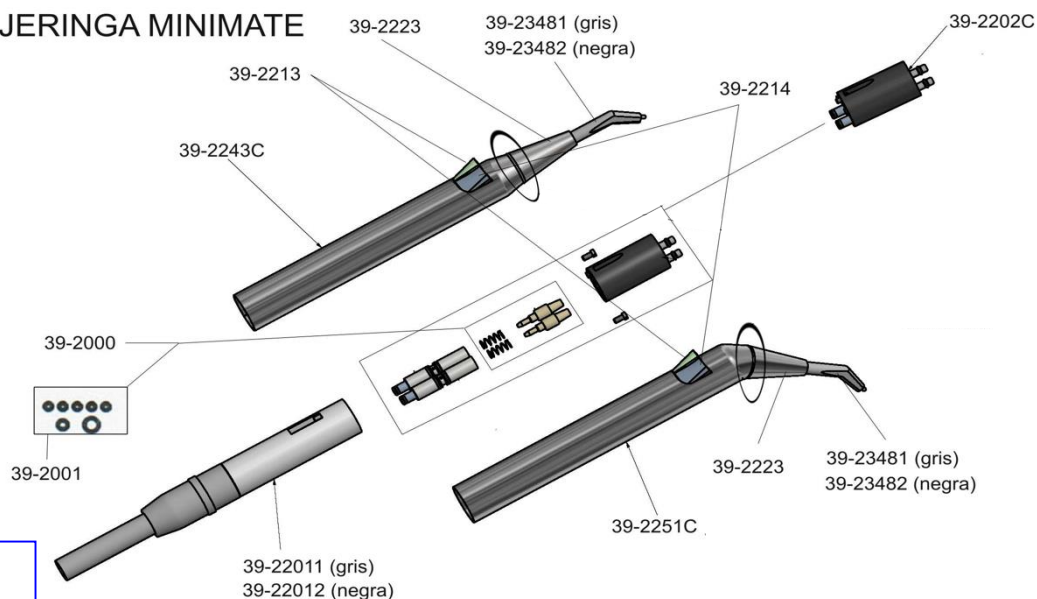

JERINGA MINIMATE

Consulta por las
puntas desechables
Pro-Tip TURBO
by Astek Innovations Ltd

REPUESTOS JERINGAS LUZZANI MINIMATE

39-2000	Kit completo reparación	€ 29,80
39-22011	Manguera completa para jeringa 3F de Acero, gris, 170cm	€ 60,80
39-22012*	Manguera completa para jeringa 3F de Acero, negra, 170cm *Hasta agotar existencias	€ 63,00
39-2202C	Cuerpo jeringa 3F	€ 88,00
39-2223	Cono Acero	€ 12,80
39-2243C	Carcasa completa recta Acero	€ 94,80
39-2251C	Carcasa completa angulada Acero	€ 104,80
39-23481	Punta gris	€ 16,80
39-23482*	Punta negra *Hasta agotar existencias	€ 9,80

TODOS LOS REPUESTOS JERINGAS LUZZANI CONSULTE PRECIOS Y DESPIECES