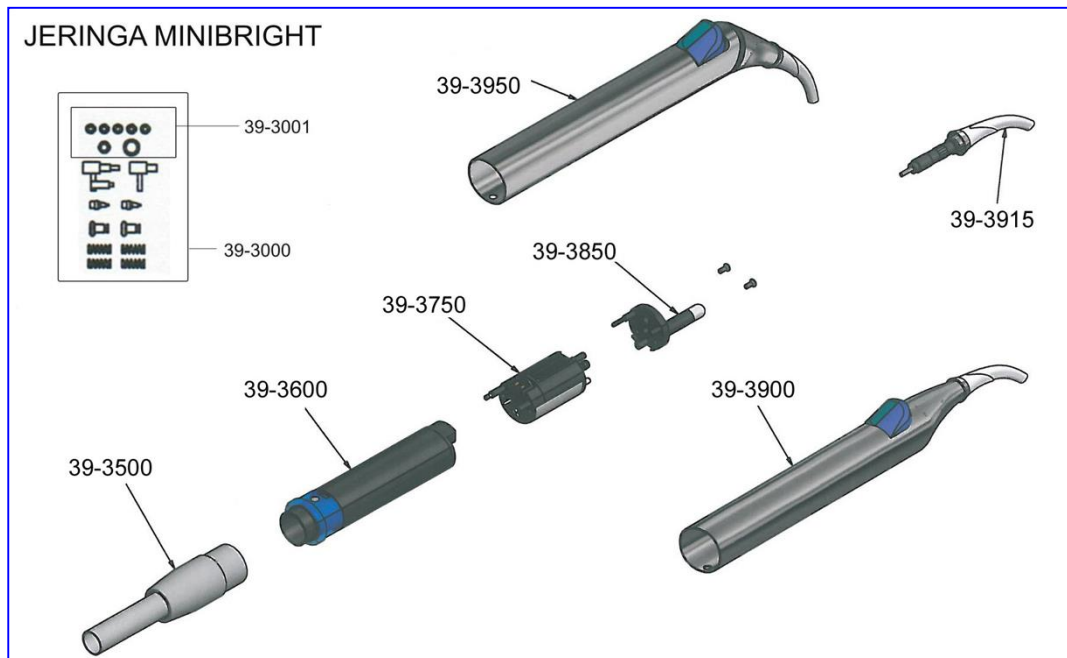

REPUESTOS JERINGAS LUZZANI MINIBRIGHT, F6 Y EFFE 6 BEI

39-3915	Punta jeringa Minibright	€ 18,80
39-3000	Kit completo reparación Minibright	€ 42,80
39-3001	Kit completo anillos tóricos Minibright	€ 14,80
39-3750	Cabeza completa Minibright	€ 154,80
39-3850	LED Minibright	€ 58,00
39-3600	Cuerpo central Minibright	€ 108,00
39-3500	Manguera completa jeringa Minibright, gris, 170cm	€ 86,80
39-3900	Carcasa completa Minibright	€ 136,80