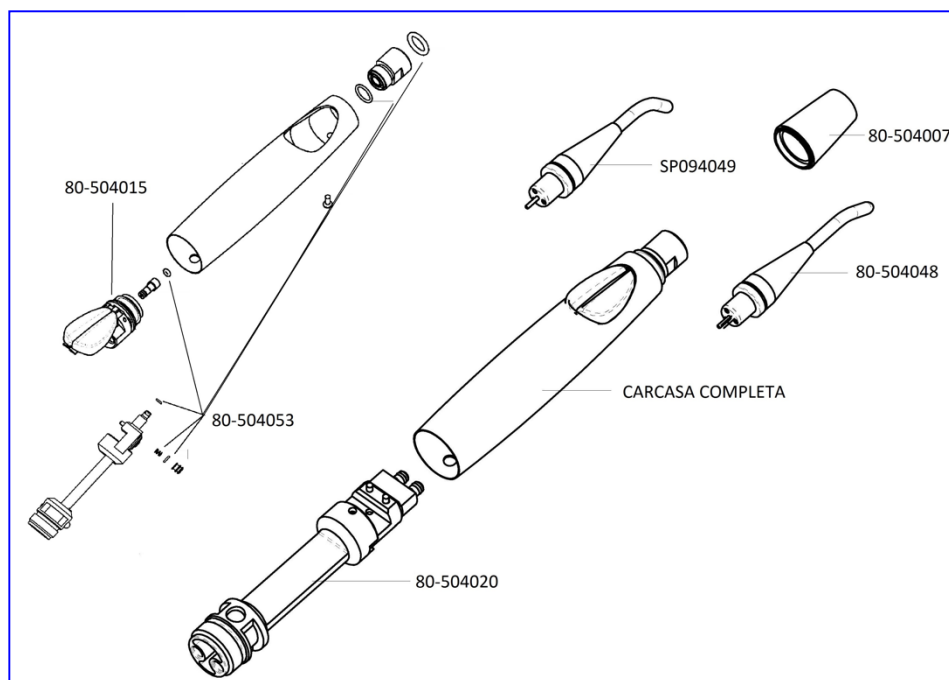

€ 23,80

OTRAS REFERENCIAS DISPONIBLES CONSÚLTANOS

**Consulta por las
puntas desechables**

Pro-Tip[®]TURBO
by Astek Innovations Ltd

FARO

JERINGAS FARO SYR3

80-500101	Jeringa Faro SYR3, angulada, Acero / gris (Ref. Faro 094000101)	€ 205,80
80-500100	Jeringa Faro SYR3, recta, Acero / gris (Ref. Faro 094000100)	€ 205,80