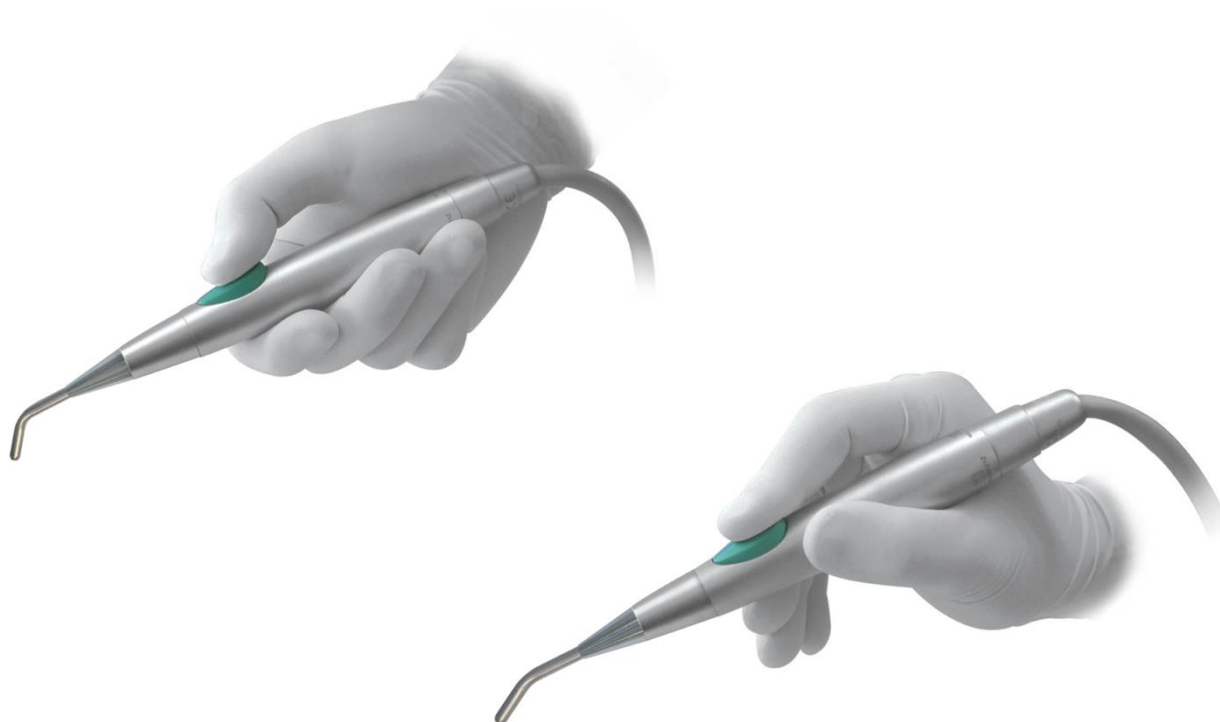

**Consulta por las
puntas desechables**

Pro-Tip®TURBO
by Astek Innovations Ltd

FARO

JERINGAS FARO SYR3

80-500101	Jeringa Faro SYR3, angulada, Acero / gris (Ref. Faro 094000101)	€ 205,80
80-500100	Jeringa Faro SYR3, recta, Acero / gris (Ref. Faro 094000100)	€ 205,80