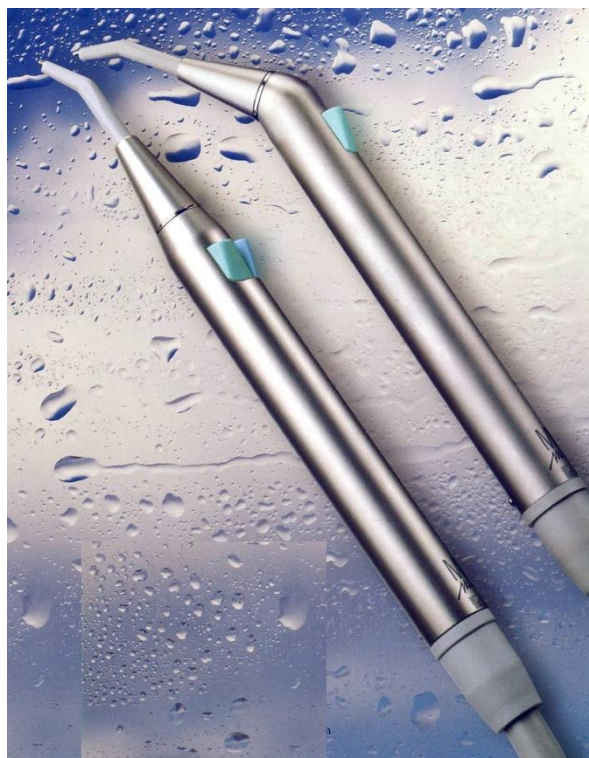

**Consulta por las
puntas desechables**

Pro-Tip® TURBO
by Astek Innovations Ltd

JERINGAS LUZZANI MINIMATE (OPEN END)

39-251	Jeringa Minimate 3F, recta, Acero / gris, 170cm	€ 188,00
39-261	Jeringa Minimate 3F, angulada, Acero / gris, 170cm	€ 188,00
39-2612*	Jeringa Minimate 3F, angulada, Acero / negra, 170cm <i>*Hasta agotar existencias</i>	€ 188,00

JERINGAS LUZZANI MINIMATE (CONECTOR A EQUIPO CEFLA DESDE 2006: CASTELLINI, ANTHOS, STERN WEBER)

39-251C1	Jeringa Minimate 3F, recta, Acero / gris, 120cm, <u>Conector equipo Cefla</u>	€ 288,00
39-251C2	Jeringa Minimate 3F, recta, Acero / gris, 135cm, <u>Conector equipo Cefla</u>	€ 293,80
39-261C1	Jeringa Minimate 3F, angulada, Acero / gris, 120cm <u>Conector equipo Cefla</u>	€ 310,80
39-261C2	Jeringa Minimate 3F, angulada, Acero / gris, 135cm <u>Conector equipo Cefla</u>	€ 314,80