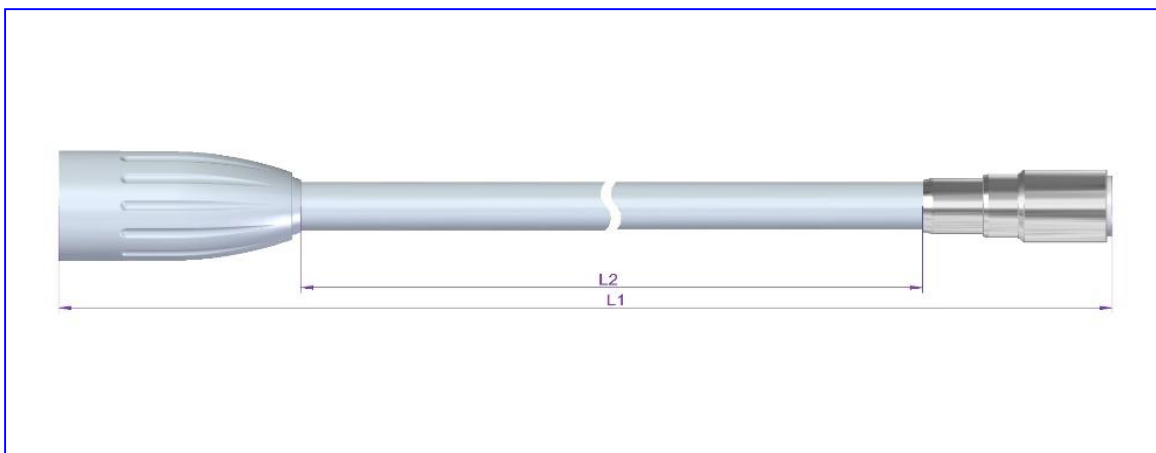

12 MESES DE GARANTÍA

¡Los fabricantes de sillones y nosotros confiamos en ellos!

L2: largo indicado en cada referencia en este catálogo.

Información sobre tonos de gris:

GRIS CLARO= RAL 9002 (Tipo KaVo, Planmeca y similares)

GRIS = RAL 7035 (Tipo ADEC y similares)

GRIS OSCURO = RAL 7038 (Tipo Fedesa y similares) o RAL 7035+ (EEUU)