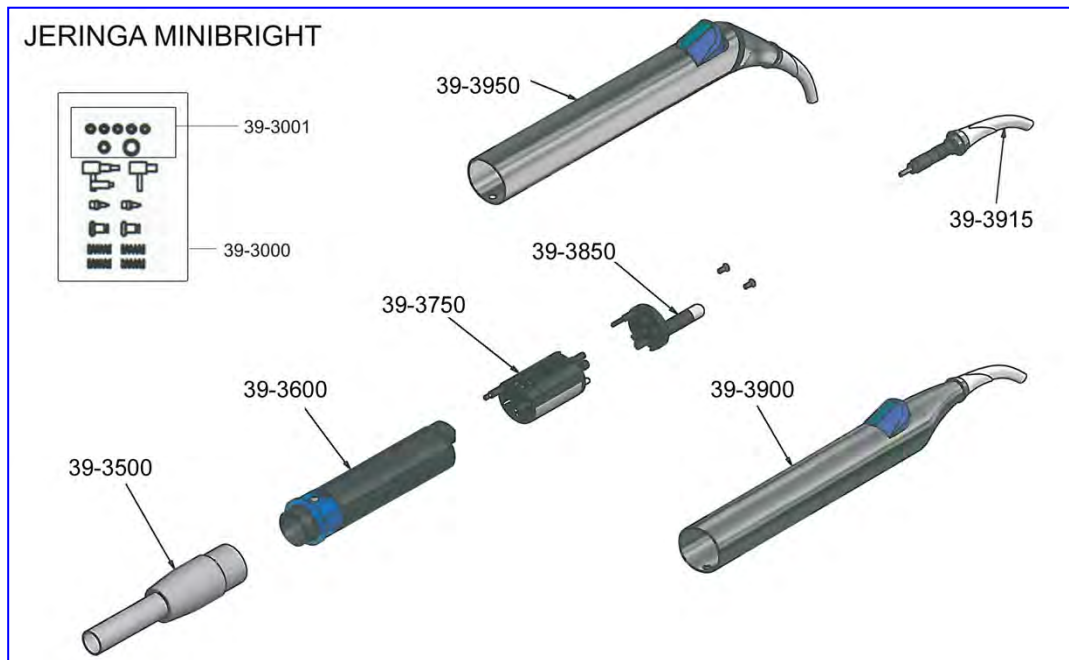

REPUESTOS JERINGAS LUZZANI MINIBRIGHT, F6 Y EFFE 6 BEI

39-3915	Punta jeringa Minibright
39-3000	Kit completo reparación Minibright
39-3001	Kit completo anillos tóricos Minibright
39-3750	Cabeza completa Minibright
39-3850	LED Minibright
39-3600	Cuerpo central Minibright
39-3500	Manguera completa jeringa Minibright, gris, 170cm
39-3900	Carcasa completa Minibright