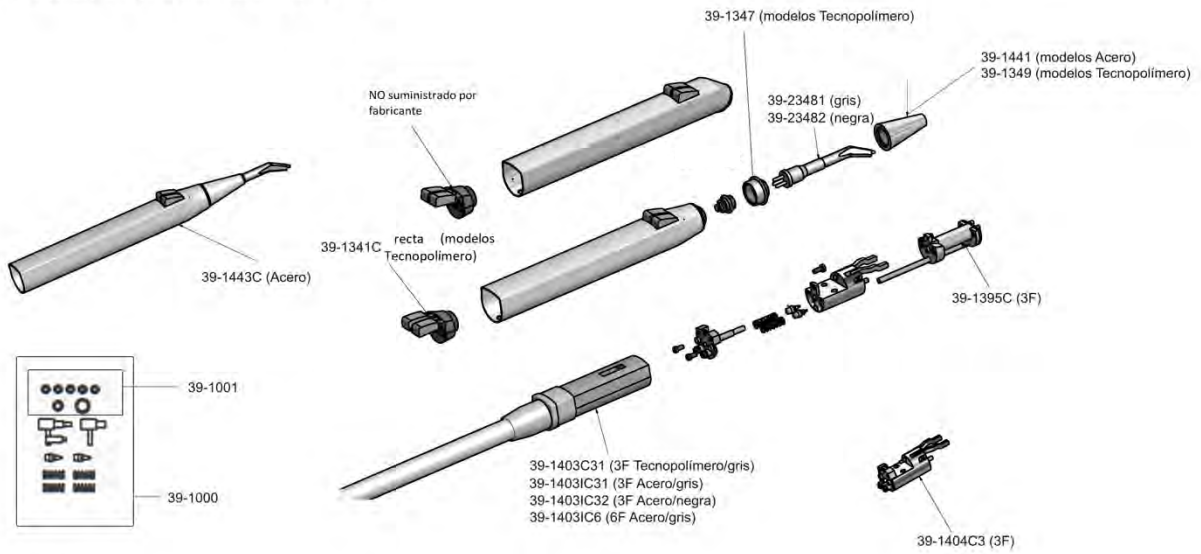

JERINGA MINILIGHT 3F

Consulta por las
puntas desechables
Pro-Tip®TURBO
by Astek Innovations Ltd

REPUESTOS JERINGAS LUZZANI MINILIGHT

39-1000	Kit completo reparación
39-1001	Kit completo 18 anillos tóricos
39-1395C	Cabeza completa 3F
39-1403IC31	Manguera completa jeringa 3F de Acero, gris, 170cm
39-1403IC6	Manguera completa jeringa 6F de Acero, gris, 170cm
39-1404C3	Cuerpo jeringa 3F (<u>NO 6F</u>)
39-1404	Cuerpo jeringa 6F
39-1441	Cono Acero
39-1443C	Carcasa completa recta Acero
39-1451C	Carcasa completa angulada Acero
39-23481	Punta gris
39-1400	Adaptador jeringas Minilight Tecnopolímero a Acero

TODOS LOS REPUESTOS JERINGAS LUZZANI CONSULTE PRECIOS Y DESPIECES