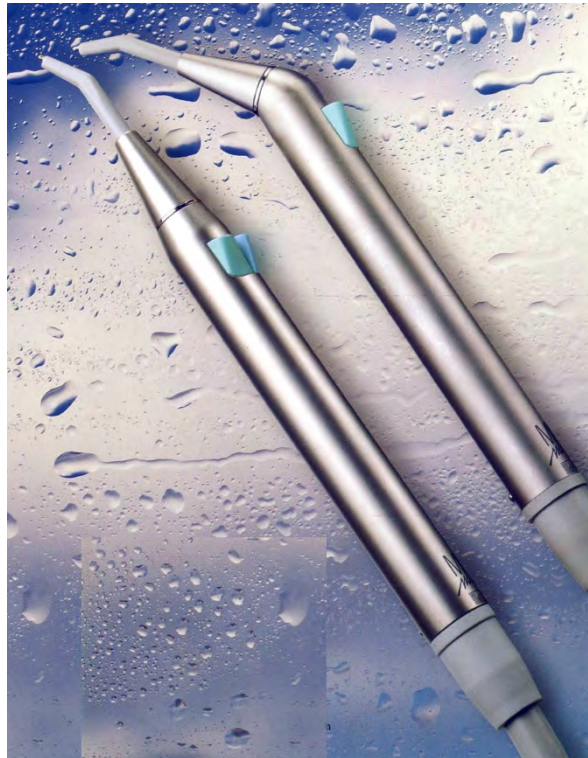

Consulta por las
puntas desechables

Pro-Tip® TURBO
by Astek Innovations Ltd

JERINGAS LUZZANI MINIMATE (OPEN END)

- 39-251 Jeringa Minimate 3F, recta, Acero / gris, 170cm
- 39-261 Jeringa Minimate 3F, angulada, Acero / gris, 170cm
- 39-2612* Jeringa Minimate 3F, angulada, Acero / negra, 170cm
  * Hasta agotar existencias

JERINGAS LUZZANI MINIMATE (CONECTOR A EQUIPO CEFLA DESDE 2006: CASTELLINI, ANTHOS, STERN WEBER)

- 39-251C1 Jeringa Minimate 3F, recta, Acero / gris, 120cm,
  Conector equipo Cefla
- 39-251C2 Jeringa Minimate 3F, recta, Acero / gris, 135cm,
  Conector equipo Cefla
- 39-261C1 Jeringa Minimate 3F, angulada, Acero / gris, 120cm
  Conector equipo Cefla
- 39-261C2 Jeringa Minimate 3F, angulada, Acero / gris, 135cm
  Conector equipo Cefla