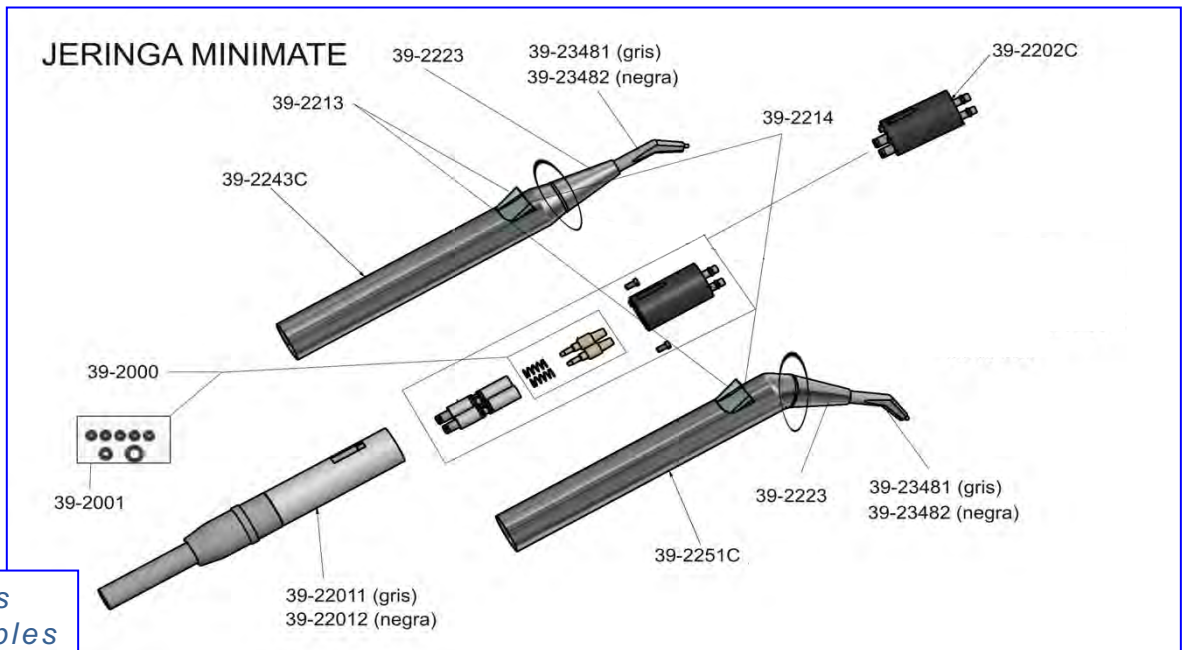

Consulta por las
puntas desechables
Pro-Tip TURBO
by Astek Innovations Ltd

REPUESTOS JERINGAS LUZZANI MINIMATE

39-2000	Kit completo reparación
39-22011	Manguera completa para jeringa 3F de Acero, gris, 170cm
39-22012*	Manguera completa para jeringa 3F de Acero, negra, 170cm * Hasta agotar existencias
39-2202C	Cuerpo jeringa 3F
39-2223	Cono Acero
39-2243C	Carcasa completa recta Acero
39-2251C	Carcasa completa angulada Acero
39-23481	Punta gris

TODOS LOS REPUESTOS JERINGAS LUZZANI CONSULTE PRECIOS Y DESPIECES