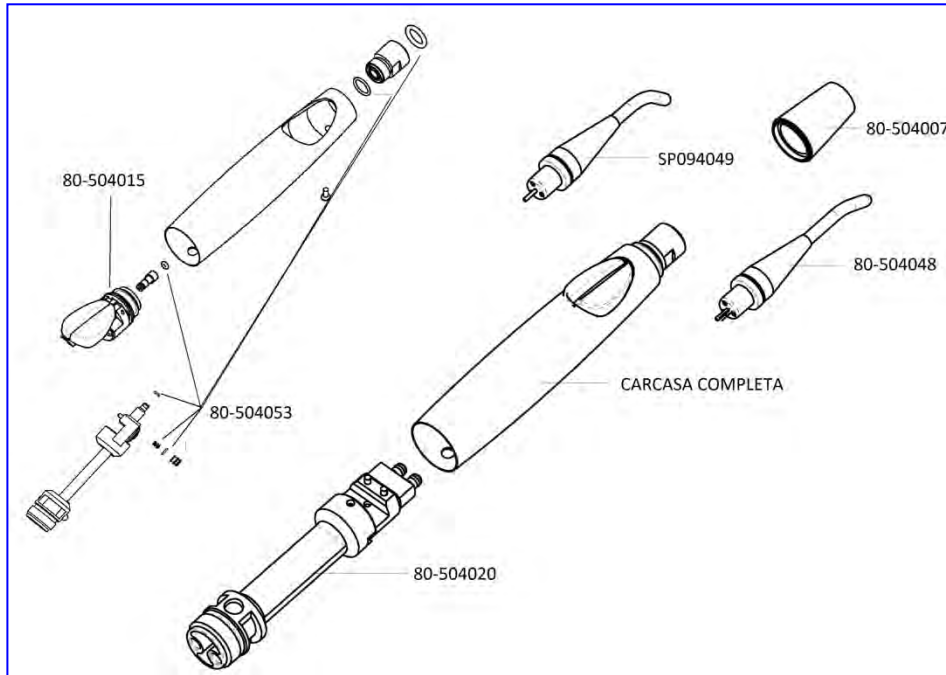

OTRAS REFERENCIAS DISPONIBLES CONSÚLTANOS

Consulta por las
puntas desechables

Pro-Tip[®]TURBO
by Astek Innovations Ltd

FARO

JERINGAS FARO SYR3

- | | |
|-----------|--|
| 80-500101 | Jeringa Faro SYR3, angulada, Acero / gris
(Ref. Faro 094000101) |
| 80-500100 | Jeringa Faro SYR3, recta, Acero / gris
(Ref. Faro 094000100) |