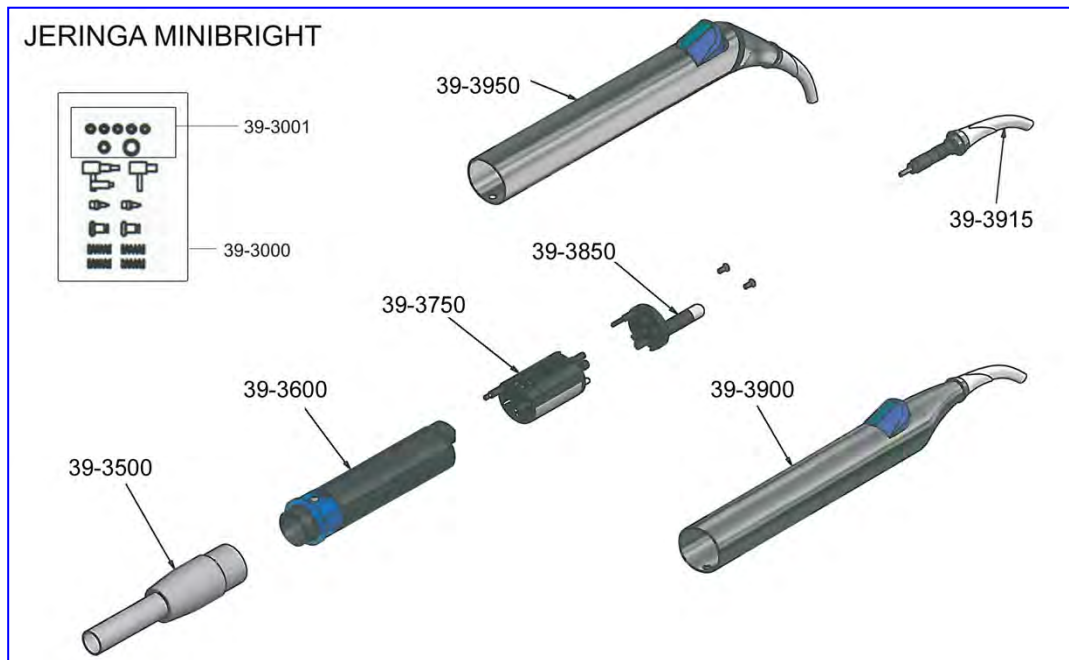

REPUESTOS JERINGAS LUZZANI MINIBRIGHT, F6 Y EFFE 6 BEI

39-3915	Punta jeringa Minibright	€	19,80
39-3000	Kit completo reparación Minibright	€	46,80
39-3001	Kit completo anillos tóricos Minibright	€	15,80
39-3750	Cabeza completa Minibright	€	167,80
39-3850	LED Minibright	€	62,80
39-3600	Cuerpo central Minibright	€	116,80
39-3500	Manguera completa jeringa Minibright, gris, 170cm	€	93,80
39-3900	Carcasa completa Minibright	€	148,00