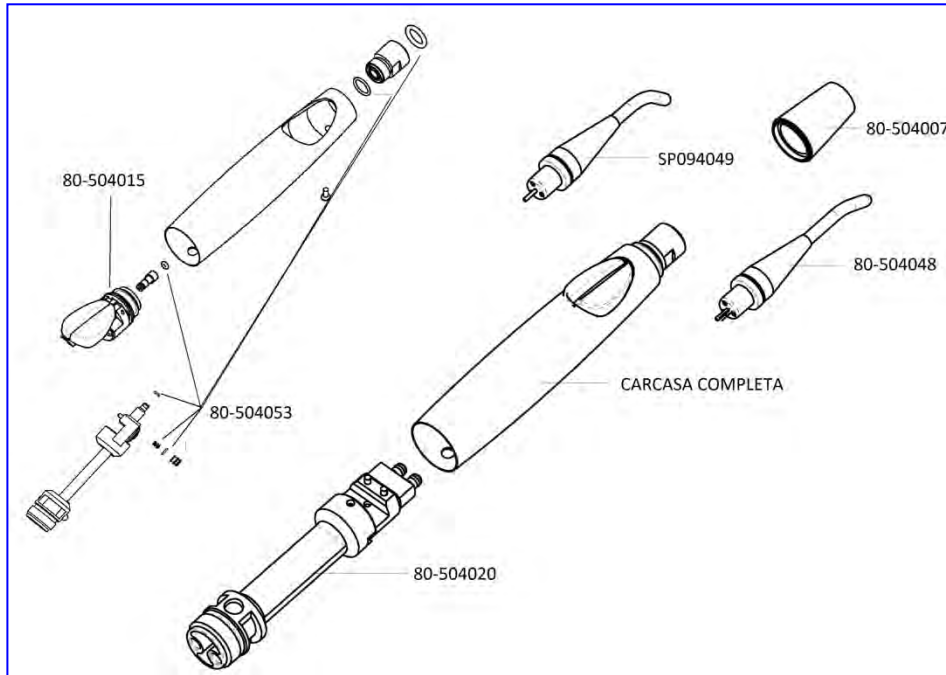

80-501291 Medios aire/agua
(Ref. Faro SP091291)

€ 25,80

OTRAS REFERENCIAS DISPONIBLES CONSÚLTANOS

Consulta por las
puntas desechables

Pro-Tip[®]TURBO
by Astek Innovations Ltd

FARO

JERINGAS FARO SYR3

80-500101	Jeringa Faro SYR3, angulada, Acero / gris (Ref. Faro 094000101)	€ 215,80
80-500100	Jeringa Faro SYR3, recta, Acero / gris (Ref. Faro 094000100)	€ 215,80