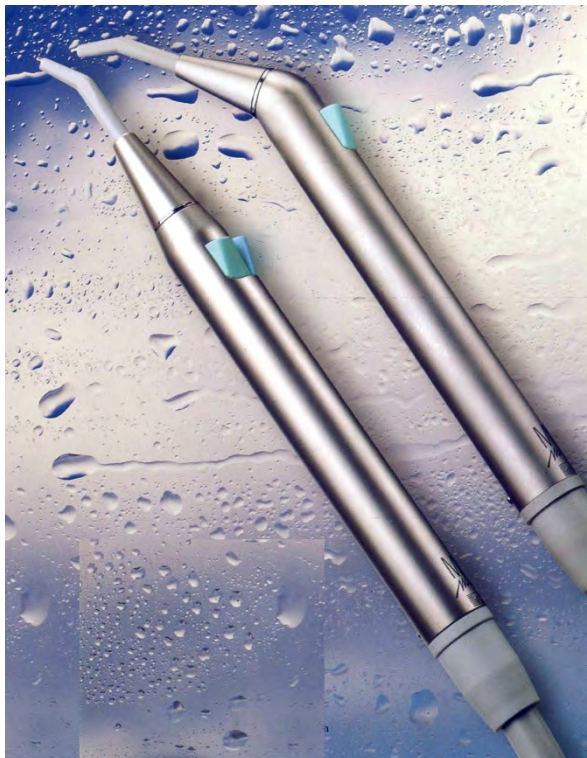

Consulta por las
puntas desechables

Pro-Tip® TURBO
by Astek Innovations Ltd

JERINGAS LUZZANI MINIMATE (OPEN END)

39-251	Jeringa Minimate 3F, recta, Acero / gris, 170cm	€ 198,00
39-261	Jeringa Minimate 3F, angulada, Acero / gris, 170cm	€ 198,00
39-2612*	Jeringa Minimate 3F, angulada, Acero / negra, 170cm * Hasta agotar existencias	€ 188,00

JERINGAS LUZZANI MINIMATE (CONECTOR A EQUIPO CEFLA DESDE 2006: CASTELLINI, ANTHOS, STERN WEBER)

39-251C1	Jeringa Minimate 3F, recta, Acero / gris, 120cm, <u>Conector equipo Cefla</u>	€ 308,00
39-251C2	Jeringa Minimate 3F, recta, Acero / gris, 135cm, <u>Conector equipo Cefla</u>	€ 308,00
39-261C1	Jeringa Minimate 3F, angulada, Acero / gris, 120cm <u>Conector equipo Cefla</u>	€ 328,00
39-261C2	Jeringa Minimate 3F, angulada, Acero / gris, 135cm <u>Conector equipo Cefla</u>	€ 328,00