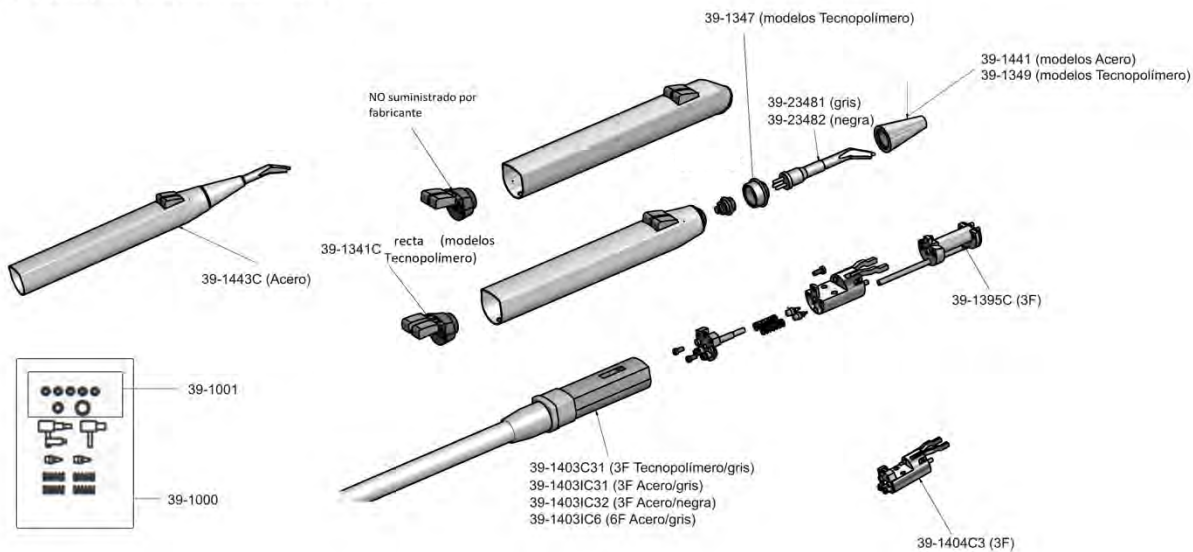

JERINGA MINILIGHT 3F

Consulta por las
puntas desechables
Pro-Tip®TURBO
by Astek Innovations Ltd

REPUESTOS JERINGAS LUZZANI MINILIGHT

39-1000	Kit completo reparación	€ 30,80
39-1001	Kit completo 18 anillos tóricos	€ 15,80
39-1395C	Cabeza completa 3F	€ 68,00
39-1403IC31	Manguera completa jeringa 3F de Acero, gris, 170cm	€ 66,80
39-1403IC6	Manguera completa jeringa 6F de Acero, gris, 170cm	€ 125,80
39-1404C3	Cuerpo jeringa 3F (<u>NO 6F</u>)	€ 112,80
39-1404	Cuerpo jeringa 6F	€ 112,80
39-1441	Cono Acero	€ 13,80
39-1443C	Carcasa completa recta Acero	€ 109,80
39-1451C	Carcasa completa angulada Acero	€ 135,80
39-23481	Punta gris	€ 18,00
39-1400	Adaptador jeringas Minilight Tecnopolímero a Acero	€ 6,80

TODOS LOS REPUESTOS JERINGAS LUZZANI CONSULTE PRECIOS Y DESPIECES