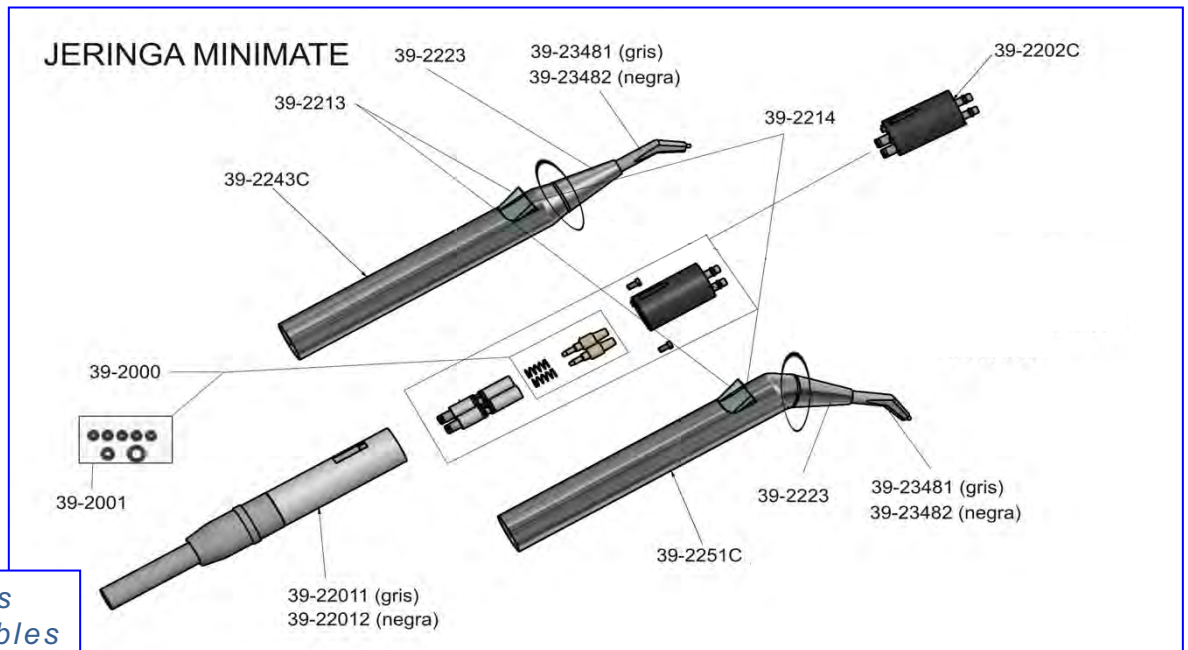

Consulta por las
puntas desechables
Pro-Tip TURBO
by Astek Innovations Ltd

REPUESTOS JERINGAS LUZZANI MINIMATE

39-2000	Kit completo reparación	€ 31,80
39-22011	Manguera completa para jeringa 3F de Acero, gris, 170cm	€ 65,80
39-22012*	Manguera completa para jeringa 3F de Acero, negra, 170cm * Hasta agotar existencias	€ 63,00
39-2202C	Cuerpo jeringa 3F	€ 94,80
39-2223	Cono Acero	€ 13,80
39-2243C	Carcasa completa recta Acero	€ 102,80
39-2251C	Carcasa completa angulada Acero	€ 113,80
39-23481	Punta gris	€ 18,00

TODOS LOS REPUESTOS JERINGAS LUZZANI CONSULTE PRECIOS Y DESPIECES

**LUZZANI
DENTAL**