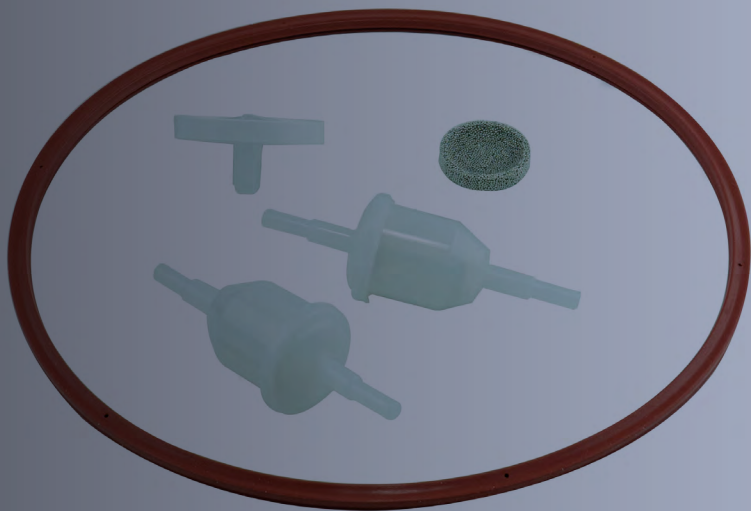

RAS

▶ REPUESTOS AUTOCLAVES Y SELLADORAS

Repuestos Autoclaves / Repuestos Autoclaves FARO®

| | Descripción | Características |
|---|---|---|
|  | <p>Kit mantenimiento autoclave Faro SK07, Moon, Step y Easy-R</p> <p>Ref.: 80-302705 (Ref. Faro: SP742705)</p> | <p>Incluye: 2x Filtros agua (Ref. Faro 707175X2) Junta puerta (Ref. Faro 708014) Filtro caldera (Ref. Faro 737068) Tubos carga / descarga (Ref. Faro 742589) Filtro bacteriológico (Ref. Faro 742631)</p> |
|  | <p>Junta puerta autoclave Faro SK07, Moon, Step, Easy-R, Just</p> <p>Ref.: 80-308014 (Ref. Faro: SP708014)</p> | |
|  | <p>Junta puerta autoclave Faro Nisea</p> <p>Ref.: 80-300067 (Ref. Faro: SP750067)</p> | |
|  | <p>Filtro agua autoclave Faro SK07 (pack: 2 uds)</p> <p>Ref.: 80-307175 (Ref. Faro: SP707175)</p> | |
|  | <p>Tubos de carga y descarga autoclaves Faro</p> <p>Ref.: 80-302592 (Ref. Faro: SP742592)</p> | |
|  | <p>Filtro bacteriológico autoclaves "todos los modelos"</p> <p>Ref.: 70-0004 (Ref. Faro: 742631/3, 737079)</p> | |

Filtros bacteriológicos autoclaves

| | Conexión Abierta / Open End | Descripción |
|---|---|--|
|  | <p>Filtro bacteriológico autoclave 1/8", "ROSCA LARGA" Utilizado en autoclaves: Cominox, Mocom, Tecnogaz, W&H (algunos modelos), Satelec Acteon, NSK (algunos modelos)</p> <p>Ref.: 70-0004</p> | <p>Medidas conexión: 33,5mm alto x 54,00mm ancho</p> |
|  | <p>Filtro bacteriológico autoclave 1/8" "ROSCA CORTA" Utilizado en autoclaves: Euronda, Icanclave, W&H (algunos modelos), NSK (algunos modelos)</p> <p>Ref.: 70-0008</p> | <p>Medidas conexión: 25,5mm alto x 54,00mm ancho</p> |

OTRAS REFERENCIAS DISPONIBLES CONSÚLTANOS

Repuestos Selladoras: Repuestos Selladoras FARO®

| | Descripción | Características |
|---|---|-----------------|
|  | <p>Cuchilla selladora Sella II (con soporte)</p> <p>Ref.: 80-700301 (Ref. Faro: SP700301)</p> | |
|  | <p>Cuchilla selladora SL13 (sin soporte)</p> <p>Ref.: 80-700353 (Ref. Faro: SP700353)</p> | |