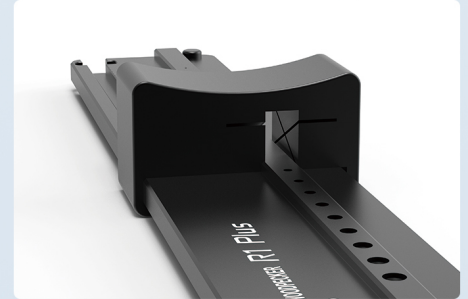

R1 PLUS

Calibre cortador puntas Gutapercha

Diseñado por especialistas internacionales en odontología

01

El corte de la punta de Gutapercha deja una superficie lisa y limpia.

02

18 orificios de recorte y medición del diámetro con una precisión de 0,01 mm, aptos para todas las puntas de Gutapercha del mercado.

03

Cuchilla de corte antioxidante y de doble cara, se puede realizar un corte suave deslizando hacia delante o hacia atrás.

04

Regla de medición de 30 mm de longitud.

05

El marcado por láser garantiza marcas duraderas y sin decoloración.