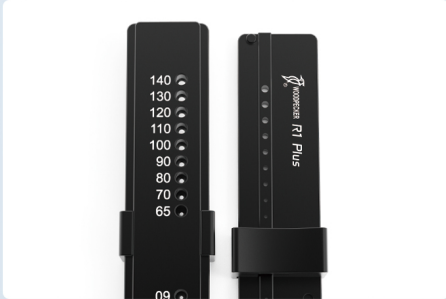

R1 PLUS

Calibre cortador puntas Gutapercha

Diseñado por especialistas internacionales en odontología

01

El corte de la punta de Gutapercha deja una superficie lisa y limpia.

02

18 orificios de recorte y medición del diámetro con una precisión de 0,01 mm, aptos para todas las puntas de Gutapercha del mercado.

03

Cuchilla de corte antioxidante y de doble cara, se puede realizar un corte suave deslizando hacia delante o hacia atrás.

04

Regla de medición de 30 mm de longitud.

05

El marcado por láser garantiza marcas duraderas y sin decoloración.