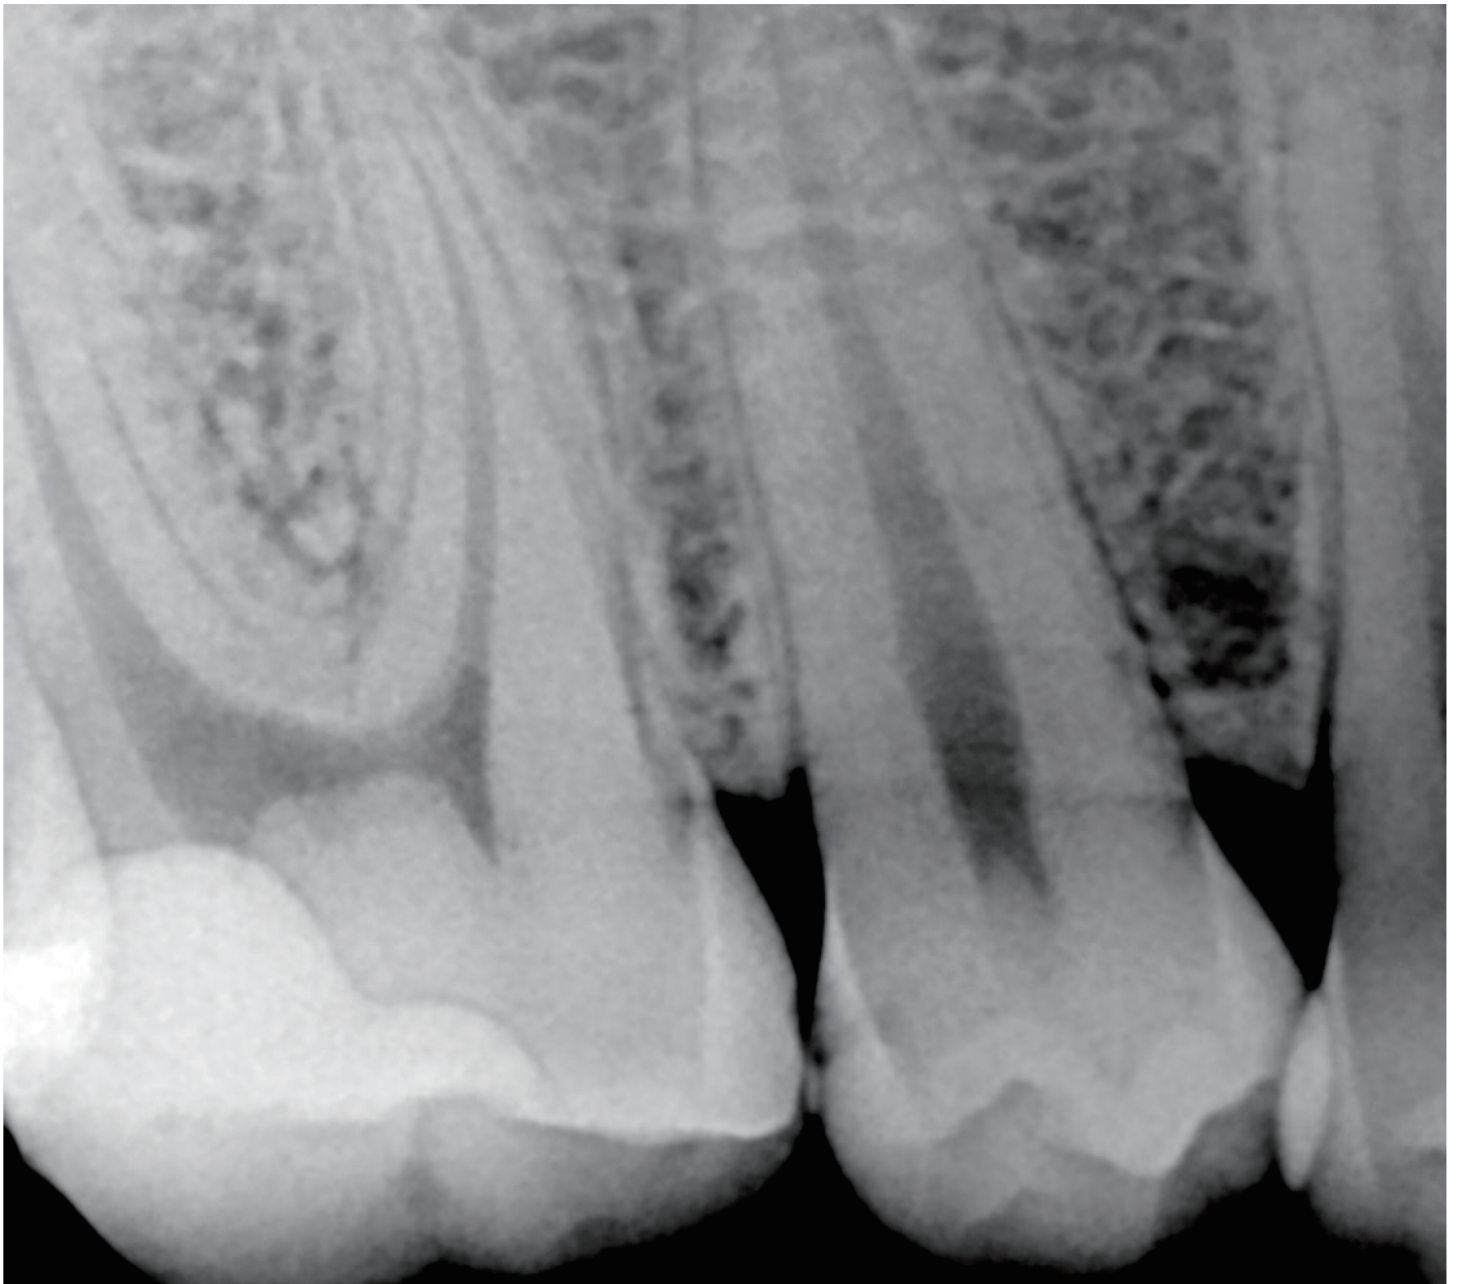

Solo un click
instalación inteligente

Definido por el usuario
herramienta tratamiento
de imágenes

uso y actualización
gratuitos

Imágenes de alta resolución

Resolución teórica de 25 lp/mm

Con el chip ADC Líder de 16 bits, que le ofrece hasta 60000+ de escala de grises.

Sensor de alta definición de hasta 2,2 millones de píxeles, más detalles, mejor calidad de imagen

con una resolución teórica de 25 lp/mm aportando un alto nivel de claridad y detalle a su radiografía digital.

Efecto de imagen más nítida, para que la sutil bifurcación del ápice radicular se pueda encontrar fácilmente.

Sensor ultrafino: 4,4 mm

Ergonómicamente optimizado y un grosor de 4,4 mm el i-Sensor hace que la colocación del sensor sea más fácil que nunca (además, el sensor más fino permite específicamente mejores radiografías bitewing y una adquisición bitewing vertical simplificada).

**ESQUINAS
REDONDEADAS**

Duradero y fiable

Sometido a más de 80000 pruebas de flexión

Está diseñado para evitar cualquier tipo de daño en su uso diario. Basado en el uso real y decenas de miles de experimentos de flexión, el producto es duradero. La robusta tecnología de soldadura ultrasónica por fusión de la carcasa CNC aporta una experiencia de peso ultraligero y protección IP68. El sensor puede sumergirse en líquido desinfectante para evitar infecciones cruzadas.