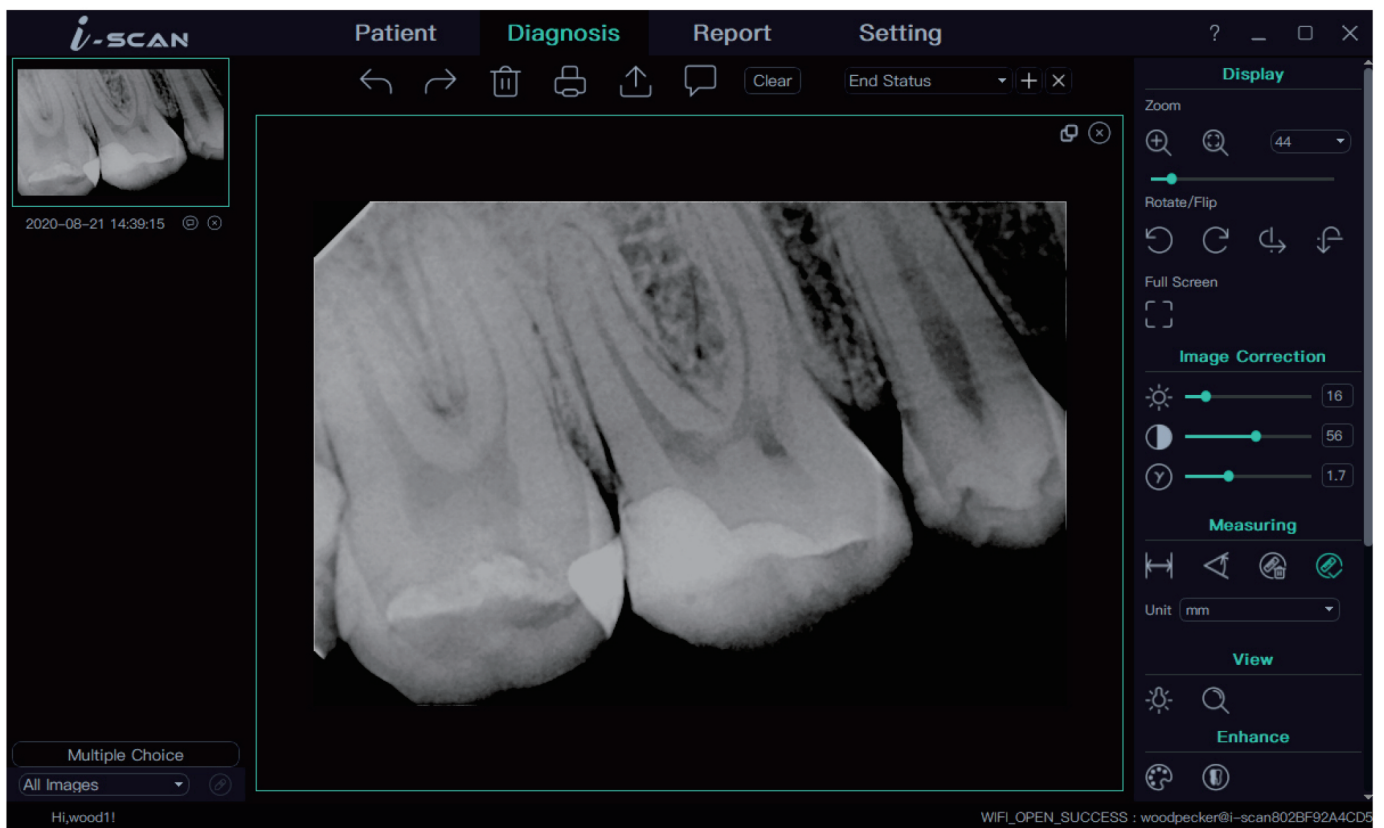

Solo un click
instalación inteligente

Definido por el usuario
herramienta tratamiento
de imágenes

uso y actualización
gratuitos

Imágenes de alta resolución

Resolución teórica de 25 lp/mm

Con el chip ADC Líder de 16 bits, que le ofrece hasta 60000+ de escala de grises.

Sensor de alta definición de hasta 2,2 millones de píxeles, más detalles, mejor calidad de imagen

con una resolución teórica de 25 lp/mm aportando un alto nivel de claridad y detalle a su radiografía digital.

Efecto de imagen más nítida, para que la sutil bifurcación del ápice radicular se pueda encontrar fácilmente.

Sensor ultrafino: 4,4 mm

Ergonómicamente optimizado y un grosor de 4,4 mm el i-Sensor hace que la colocación del sensor sea más fácil que nunca (además, el sensor más fino permite específicamente mejores radiografías bitewing y una adquisición bitewing vertical simplificada).

**ESQUINAS
REDONDEADAS**

Duradero y fiable

Sometido a más de 80000 pruebas de flexión

Está diseñado para evitar cualquier tipo de daño en su uso diario. Basado en el uso real y decenas de miles de experimentos de flexión, el producto es duradero. La robusta tecnología de soldadura ultrasónica por fusión de la carcasa CNC aporta una experiencia de peso ultraligero y protección IP68. El sensor puede sumergirse en líquido desinfectante para evitar infecciones cruzadas.