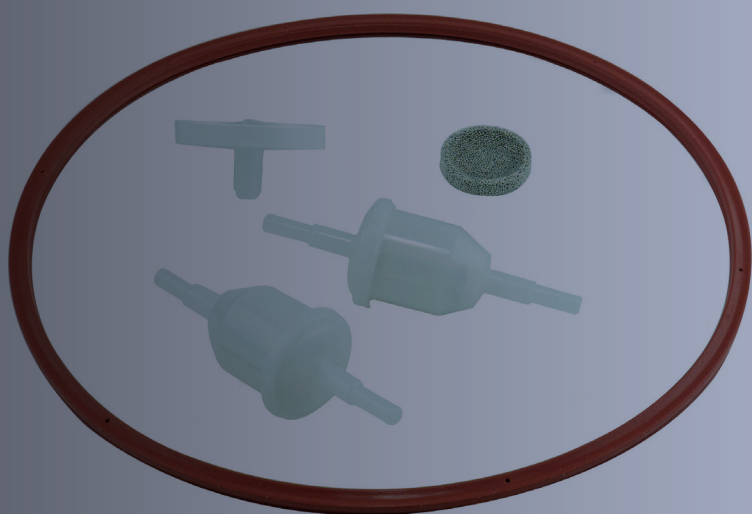

RAS

▶ REPUESTOS AUTOCLAVES Y SELLADORAS

Repuestos Autoclaves / Repuestos Autoclaves FARO®

	Descripción	Características
	<p>Kit mantenimiento autoclave Faro® SK07, Moon, Step y Easy-R</p> <p>Ref.: 80-302705 (Ref. Faro®: SP742705)</p>	<p>Incluye: 2x Filtros agua (Ref. Faro® 707175X2) Junta puerta (Ref. Faro® 708014) Filtro caldera (Ref. Faro® 737068) Tubos carga / descarga (Ref. Faro® 742589) Filtro bacteriológico (Ref. Faro® 742631)</p>
	<p>Junta puerta autoclave Faro® SK07, Moon, Step, Easy-R, Just</p> <p>Ref.: 80-308014 (Ref. Faro®: SP708014)</p>	
	<p>Junta puerta autoclave Faro® Nisea</p> <p>Ref.: 80-300067 (Ref. Faro®: SP750067)</p>	
	<p>Maneta autoclave Faro® SK07</p> <p>Ref.: 80-302526 (Ref. Faro® SP742526)</p>	
	<p>Filtro agua autoclave Faro® SK07 (pack: 2 uds)</p> <p>Ref.: 80-307175 (Ref. Faro®: SP707175)</p>	
	<p>Tubos de carga y descarga autoclaves Faro®</p> <p>Ref.: 80-302592 (Ref. Faro®: SP742592)</p>	
	<p>Filtro bacteriológico autoclaves "todos los modelos"</p> <p>Ref.: 70-0004 (Ref. Faro®: 742631/3, 737079)</p>	

NUEVO

OTRAS REFERENCIAS DISPONIBLES CONSÚLTANOS

Filtros bacteriológicos autoclaves

	Conexión Abierta / Open End	Descripción
	<p>Filtro bacteriológico autoclave 1/8", "ROSCA LARGA" Utilizado en autoclaves: Cominox®, Mocom®, Tecnogaz®, W&H® (algunos modelos), Satelec® Acteon®, NSK® (algunos modelos)</p> <p>Ref.: 70-0004</p>	<p>Medidas conexión: 33,5mm alto x 54,00mm ancho</p>
	<p>Filtro bacteriológico autoclave 1/8" "ROSCA CORTA" Utilizado en autoclaves: Euronda®, Icanclave®, W&H® (algunos modelos), NSK® (algunos modelos)</p> <p>Ref.: 70-0008</p>	<p>Medidas conexión: 25,5mm alto x 54,00mm ancho</p>

Repuestos Selladoras: Repuestos Selladoras FARO®

	Descripción	Características
	<p>Cuchilla selladora Sella II (con soporte)</p> <p>Ref.: 80-700301 (Ref. Faro®: SP700301)</p>	
	<p>Cuchilla selladora SL13 (sin soporte)</p> <p>Ref.: 80-700353 (Ref. Faro®: SP700353)</p>	