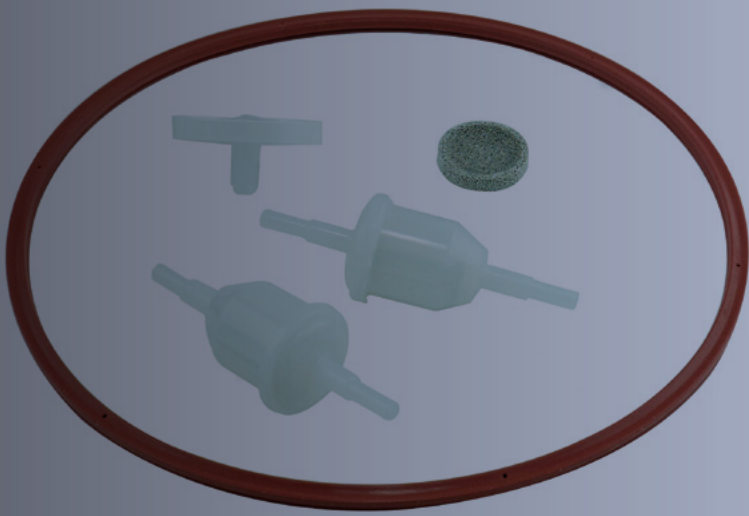

RAS

▶ REPUESTOS AUTOCLAVES Y SELLADORAS

Repuestos Autoclaves / Repuestos Autoclaves FARO®

	Descripción	Características
	<p>Kit mantenimiento autoclave Faro® SK07, Moon, Step y Easy-R</p> <p>Ref.: 80-302705 (Ref. Faro®: SP742705)</p>	<p>Incluye:</p> <p>2x Filtros agua (Ref. Faro® 707175X2) Junta puerta (Ref. Faro® 708014) Filtro caldera (Ref. Faro® 737068) Tubos carga / descarga (Ref. Faro® 742589) Filtro bacteriológico (Ref. Faro® 742631)</p>
	<p>Junta puerta autoclave Faro® SK07, Moon, Step, Easy-R, Just</p> <p>Ref.: 80-308014 (Ref. Faro®: SP708014)</p>	
	<p>Junta puerta autoclave Faro® Nisea</p> <p>Ref.: 80-300067 (Ref. Faro®: SP750067)</p>	
	<p>Maneta autoclave Faro® SK07</p> <p>Ref.: 80-302526 (Ref. Faro® SP742526)</p>	
	<p>Filtro agua autoclave Faro® SK07 (pack: 2 uds)</p> <p>Ref.: 80-307175 (Ref. Faro®: SP707175)</p>	
	<p>Tubos de carga y descarga autoclaves Faro®</p> <p>Ref.: 80-302592 (Ref. Faro®: SP742592)</p>	
	<p>Filtro bacteriológico autoclaves "todos los modelos"</p> <p>Ref.: 70-0004 (Ref. Faro®: 742631/3, 737079)</p>	

NUEVO

OTRAS REFERENCIAS DISPONIBLES CONSÚLTANOS

Filtros bacteriológicos autoclaves

	Conexión Abierta / Open End	Descripción
	<p>Filtro bacteriológico autoclave 1/8" "ROSCA LARGA" Utilizado en autoclaves: Cominox®, Mocom®, Tecnogaz®, W&H® (algunos modelos), Satelec® Acteon®, NSK® (algunos modelos)</p> <p>Ref.: 70-0004</p>	<p>Medidas conexión: 33,5mm alto x 54,00mm ancho</p>
	<p>Filtro bacteriológico autoclave 1/8" "ROSCA CORTA" Utilizado en autoclaves: Euronda®, Icanclave®, W&H® (algunos modelos), NSK® (algunos modelos)</p> <p>Ref.: 70-0008</p>	<p>Medidas conexión: 25,5mm alto x 54,00mm ancho</p>

Repuestos Selladoras: Repuestos Selladoras FARO®

	Descripción	Características
	<p>Cuchilla selladora Sella II (con soporte)</p> <p>Ref.: 80-700301 (Ref. Faro®: SP700301)</p>	
	<p>Cuchilla selladora SL13 (sin soporte)</p> <p>Ref.: 80-700353 (Ref. Faro®: SP700353)</p>	