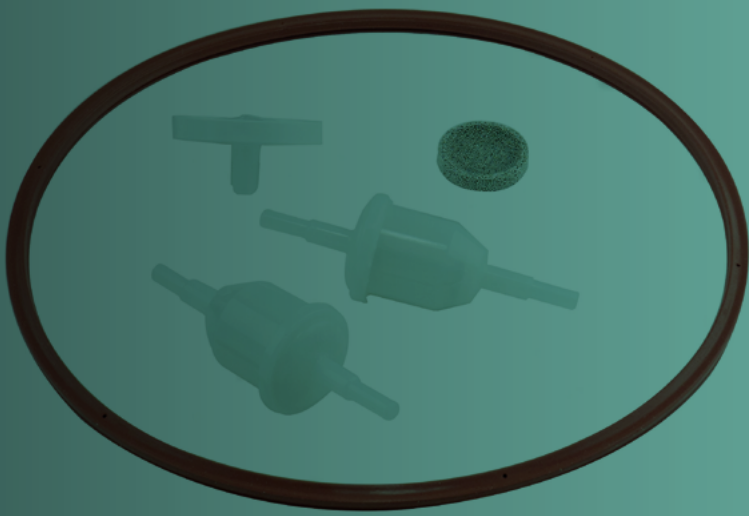

RAS

▶ REPUESTOS AUTOCLAVES Y SELLADORAS

Repuestos Autoclaves / Repuestos Autoclaves FARO®

	Descripción	Características
	<p>Kit mantenimiento autoclave Faro® SK07, Moon, Step y Easy-R</p> <p>Ref.: 80-302705 (Ref. Faro®: SP742705)</p>	<p>Incluye: 2x Filtros agua (Ref. Faro® 707175X2) Junta puerta (Ref. Faro® 708014) Filtro caldera (Ref. Faro® 737068) Tubos carga / descarga (Ref. Faro® 742589) Filtro bacteriológico (Ref. Faro® 742631)</p>
	<p>Junta puerta autoclave Faro® SK07, Moon, Step, Easy-R, Just</p> <p>Ref.: 80-308014 (Ref. Faro®: SP708014)</p>	
	<p>Junta puerta autoclave Faro® Nisea</p> <p>Ref.: 80-300067 (Ref. Faro®: SP750067)</p>	
	<p>Maneta autoclave Faro® SK07</p> <p>Ref.: 80-302526 (Ref. Faro® SP742526)</p>	
	<p>Filtro agua autoclave Faro® SK07 (pack: 2 uds)</p> <p>Ref.: 80-307175 (Ref. Faro®: SP707175)</p>	
	<p>Tubos de carga y descarga autoclaves Faro®</p> <p>Ref.: 80-302592 (Ref. Faro®: SP742592)</p>	
	<p>Filtro bacteriológico autoclaves "todos los modelos"</p> <p>Ref.: 70-0004 (Ref. Faro®: 742631/3, 737079)</p>	

OTRAS REFERENCIAS DISPONIBLES CONSÚLTANOS

SI NO ENCUENTRAS EL REPUESTO QUE BUSCAS, ¡CONSÚLTANOS!

Filtros bacteriológicos autoclaves

	Conexión Abierta / Open End	Descripción
	<p>Filtro bacteriológico autoclave "ROSCA LARGA" Utilizado en autoclaves: Cominox®, Mocom®, Tecnogaz®, W&H® (algunos modelos), Satelec® Acteon®, NSK® (algunos modelos)</p> <p>Ref.: 70-0004</p>	<p>Medidas conexión: 1/8" x 25mm</p>
	<p>Filtro bacteriológico autoclave "ROSCA CORTA" Utilizado en autoclaves: Euronda®, Icanclave®, W&H® (algunos modelos), NSK® (algunos modelos)</p> <p>Ref.: 70-0008</p>	<p>Medidas conexión: 1/8" x 18mm</p>