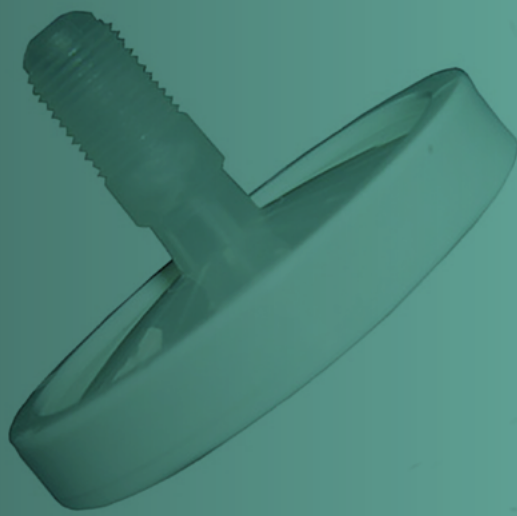

RAS

▶ REPUESTOS AUTOCLAVES Y SELLADORAS

Repuestos Autoclaves / Repuestos Autoclaves FARO®

	Descripción	Características
	<p>Kit mantenimiento autoclave Faro® SK07, Moon, Step y Easy-R</p> <p>Ref.: 80-302705 (Ref. Faro®: SP742705)</p>	<p>Incluye: 2x Filtros agua (Ref. Faro® 707175X2) Junta puerta (Ref. Faro® 708014) Filtro caldera (Ref. Faro® 737068) Tubos carga / descarga (Ref. Faro® 742589) Filtro bacteriológico (Ref. Faro® 742631)</p>
	<p>Junta puerta autoclave Faro® SK07, Moon, Step, Easy-R, Just</p> <p>Ref.: 80-308014 (Ref. Faro®: SP708014)</p>	
	<p>Junta puerta autoclave Faro® Nisea</p> <p>Ref.: 80-300067 (Ref. Faro®: SP750067)</p>	
	<p>Maneta autoclave Faro® SK07</p> <p>Ref.: 80-302526 (Ref. Faro® SP742526)</p>	
	<p>Filtro agua autoclave Faro® SK07 (pack: 2 uds)</p> <p>Ref.: 80-307175 (Ref. Faro®: SP707175)</p>	
	<p>Tubos de carga y descarga autoclaves Faro®</p> <p>Ref.: 80-302592 (Ref. Faro®: SP742592)</p>	
	<p>Filtro bacteriológico autoclaves "todos los modelos"</p> <p>Ref.: 70-0004 (Ref. Faro®: 742631/3, 737079)</p>	

OTRAS REFERENCIAS DISPONIBLES CONSÚLTANOS

SI NO ENCUENTRAS EL REPUESTO QUE BUSCAS, ¡CONSÚLTANOS!

Filtros bacteriológicos autoclaves

	Conexión Abierta / Open End	Descripción
	<p>Filtro bacteriológico autoclave "ROSCA LARGA" Utilizado en autoclaves: Cominox®, Mocom®, Tecnogaz®, W&H® (algunos modelos), Satelec® Acteon®, NSK® (algunos modelos)</p> <p>Ref.: 70-0004</p>	<p>Medidas conexión: 1/8" x 25mm</p>
	<p>Filtro bacteriológico autoclave "ROSCA CORTA" Utilizado en autoclaves: Euronda®, Icanclave®, W&H® (algunos modelos), NSK® (algunos modelos)</p> <p>Ref.: 70-0008</p>	<p>Medidas conexión: 1/8" x 18mm</p>