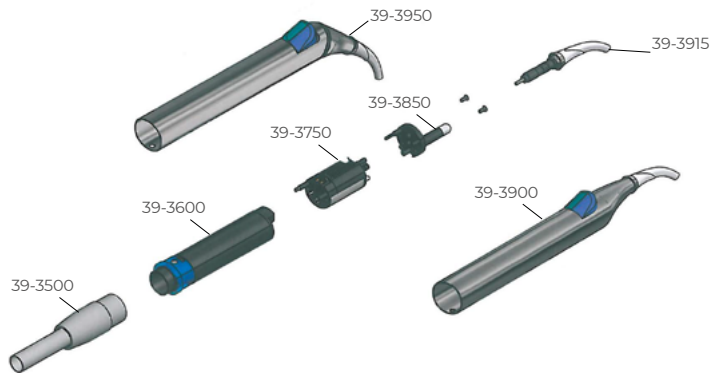

Consulta por las
puntas desechables
Pro-Tip TURBO

Repuestos Jeringas Minibrigh: F6 y EFFE 6 BEI

	Descripción	Características
	Punta jeringa Minibrigh Ref.: 39-3915	22'80,€
	Kit completo reparación Minibrigh Ref.: 39-3000	52'80,€
	Kit completo anillos tóricos Minibrigh Ref.: 39-3001	16'80,€
	Cabeza completa Minibrigh Ref.: 39-3750	180'80,€
	LED Minibrigh Ref.: 39-3850	67'80,€
	Cuerpo central Minibrigh Ref.: 39-3600	125'80,€
	Manguera completa Minibrigh Ref.: 39-3500	Longitud: 170cm Color: Gris (RAL 7038) 101'80,€
	Carcasa completa Minibrigh Ref.: 39-3900	159'80,€

TODOS LOS REPUESTOS JERINGAS LUZZANI® CONSULTE PRECIOS Y DESPIECES