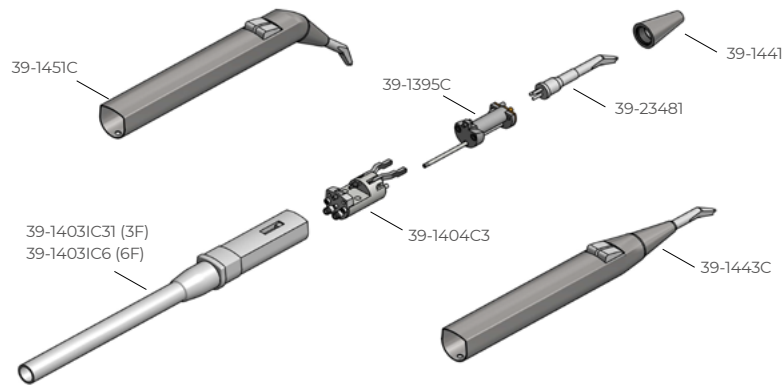

Jeringas Luzzani® Minilight: **Conector a equipo Planmecca®**

Conector a equipo Planmecca®		Características
Jeringa Minilight 3F Conexión equipo: Planmecca® Ref.: 39-12521P1	418⁰⁰€	Longitud: 100cm Forma: Recta Color: Gris claro (RAL 9002) Material: Acero Resistencia: 1.780 Ohm
Jeringa Minilight 3F Conexión equipo: Planmecca® Ref.: 39-12621P1	428⁰⁰€	Longitud: 100cm Forma: Angulada Color: Gris claro (RAL 9002) Material: Acero Resistencia: 1.780 Ohm BAJO PEDIDO
Jeringa Minilight 6F Conexión equipo: Planmecca® Ref.: 39-11521P1 (Ref. Planmecca®: 52600287-20)	508⁰⁰€	Longitud: 100cm Forma: Recta Color: Gris claro (RAL9002) Material: Acero Resistencia: 1.780 Ohm BAJO PEDIDO
Jeringa Minilight 6F Conexión equipo: Planmecca® Ref.: 39-11621P1	508⁰⁰€	Longitud: 100cm Forma: Angulada Color: Gris real (RAL 9002) Material: Acero Resistencia: 1.780 Ohm BAJO PEDIDO

Consulta por las puntas desechables **Pro-Tip TURBO**

Repuestos Jeringas Minilight

Descripción	Características
Kit completo reparación Ref.: 39-1000	33⁸⁰€
Kit completo 18 anillos tóricos Ref.: 39-1001	20⁸⁰€

TODOS LOS REPUESTOS JERINGAS LUZZANI® CONSULTE PRECIOS Y DESPIECES