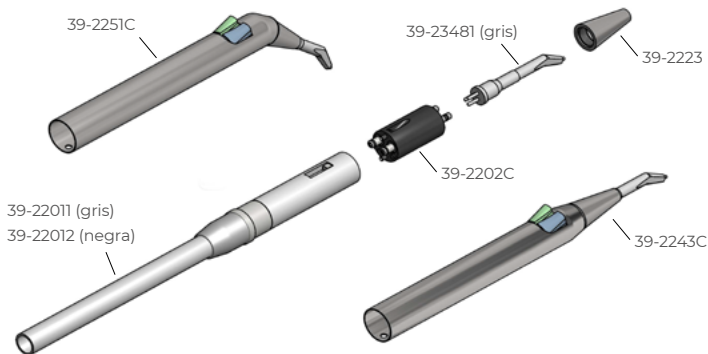

Consulta por las
puntas desechables
Pro-Tip^{TURBO}

Repuestos Jeringas Minimate

	Descripción	Características
	Kit completo reparación Ref.: 39-2000	34'80€
	Manguera completa para jeringa 3F Ref.: 39-22011	Longitud: 170cm Color: Gris (RAL 7038) Material jeringa: Acero 74'80€
	Cuerpo jeringa 3F Ref.: 39-2202C	102'80€
	Cono Acero Origen: Italia Fabricante: Luzzani® Dental S.R.L. Garantía: 12 meses Ref.: 39-2223	14'80€
	Carcasa completa recta Acero Ref.: 39-2243C	Forma: Recta Material: Acero 110'80€
	Carcasa completa angulada Acero Ref.: 39-2251C	Forma: Angulada Material: Acero 122'80€
	Punta gris Ref.: 39-23481	19'80€

TODOS LOS REPUESTOS JERINGAS LUZZANI® CONSULTE PRECIOS Y DESPIECES