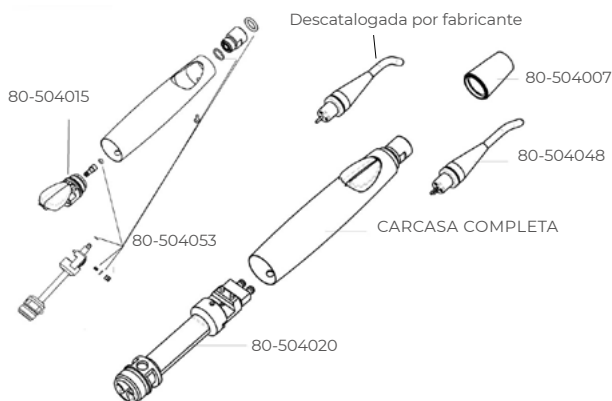

Repuestos Jeringas Faro® SYR3

Descripción

Características

Cono acero

Ref.: **80-504007** (Ref. Faro®: SP094007)

27³⁰€

Botonera aire/agua jeringa (luds.)

Ref.: **80-504015** (Ref. Faro®: SP094015 /3)

24⁸⁰€

Cuerpo jeringa

Ref.: **80-504020** (Ref. Faro®: SP094020)

152⁸⁰€

TODOS LOS REPUESTOS FARO® CONSULTE PRECIOS Y DESPIECES

SI NO ENCUENTRAS EL REPUESTO QUE BUSCAS, ¡CONSÚLTANOS!
Precios: impuestos, portes y mano de obra no incluidos.