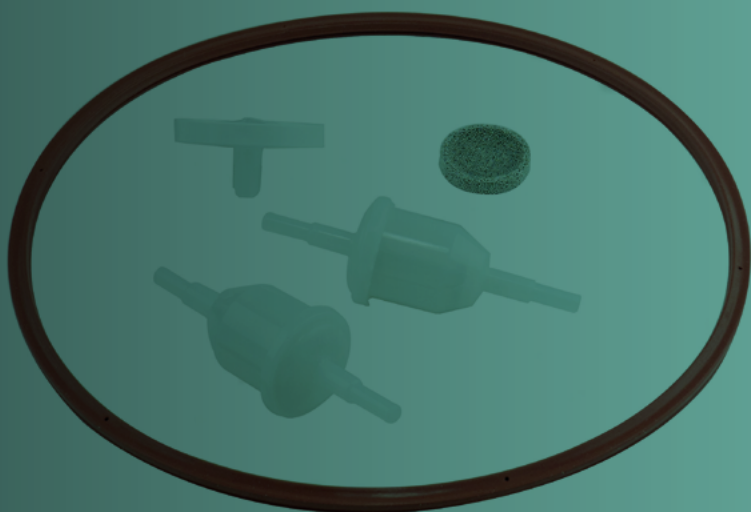

RAS

▶ REPUESTOS AUTOCLAVES Y SELLADORAS

Repuestos Autoclaves / Repuestos Autoclaves FARO®

	Descripción	Características
	Kit mantenimiento autoclave Faro® SK07, Moon, Step y Easy-R Ref.: 80-302705 (Ref. Faro®: SP742705)	Incluye: 2x Filtros agua (Ref. Faro® 707175X2) Junta puerta (Ref. Faro® 708014) Filtro caldera (Ref. Faro® 737068) Tubos carga / descarga (Ref. Faro® 742589) Filtro bacteriológico (Ref. Faro® 742631)
	Junta puerta autoclave Faro® SK07, Moon, Step, Easy-R, Just Ref.: 80-308014 (Ref. Faro®: SP708014)	46⁸⁰€
	Junta puerta autoclave Faro® Nisea Ref.: 80-300067 (Ref. Faro®: SP750067)	23⁸⁰€
	Maneta autoclave Faro® SK07 Ref.: 80-302526 (Ref. Faro® SP742526)	74⁸⁰€
	Filtro agua autoclave Faro® SK07 (pack: 2 uds) Ref.: 80-307175 (Ref. Faro®: SP707175)	21⁸⁰€
	Tubos de carga y descarga autoclaves Faro® Ref.: 80-302592 (Ref. Faro®: SP742592)	35⁸⁰€
	Filtro bacteriológico autoclaves "todos los modelos" Ref.: 70-0004 (Ref. Faro®: 742631/3, 737079)	18⁰⁰€

OTRAS REFERENCIAS DISPONIBLES CONSÚLTANOS

SI NO ENCUENTRAS EL REPUESTO QUE BUSCAS, ¡CONSÚLTANOS!
 Precios: impuestos, portes y mano de obra no incluidos.

Filtros bacteriológicos autoclaves

Conexión Abierta / Open End		Descripción
	Filtro bacteriológico autoclave "ROSCA LARGA" Utilizado en autoclaves: Cominox®, Mocom®, Tecnogaz®, W&H® (algunos modelos), Satelec® Acteon®, NSK® (algunos modelos)	Medidas conexión: 1/8" x 25mm
Ref.:	70-0004	18⁰⁰€
	Filtro bacteriológico autoclave "ROSCA CORTA" Utilizado en autoclaves: Euronda®, Icanclave®, W&H® (algunos modelos), NSK® (algunos modelos)	Medidas conexión: 1/8" x 18mm
Ref.:	70-0008	18⁰⁰€

Repuestos Selladoras: Repuestos Selladoras FARO®

Descripción	Características
 Cuchilla selladora Sella II (con soporte)	
Ref.: 80-700301 (Ref. Faro®: SP700301)	54⁸⁰€
 Resistencia selladora Sella II (con junta)	
Ref.: 80-700303 (Ref. Faro®: 700303)	108⁰⁰€
 Cuchilla selladora SL13 (sin soporte)	
Ref.: 80-700353 (Ref. Faro®: SP700353)	66⁸⁰€