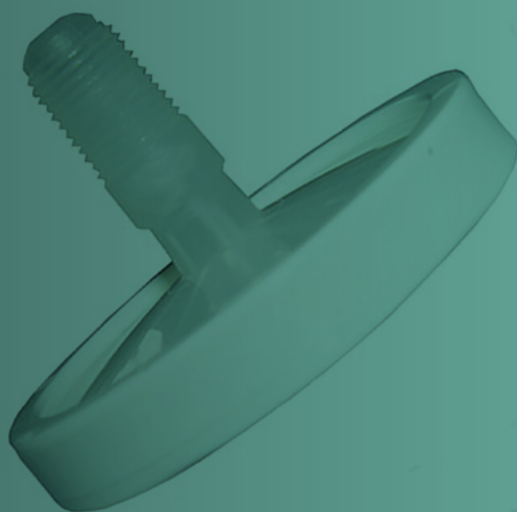

RAS

▶ REPUESTOS AUTOCLAVES Y SELLADORAS

Repuestos Autoclaves / Repuestos Autoclaves FARO®

	Descripción	Características
	Kit mantenimiento autoclave Faro® SK07, Moon, Step y Easy-R Ref.: 80-302705 (Ref. Faro®: SP742705)	Incluye: 2x Filtros agua (Ref. Faro® 707175X2) Junta puerta (Ref. Faro® 708014) Filtro caldera (Ref. Faro® 737068) Tubos carga / descarga (Ref. Faro® 742589) Filtro bacteriológico (Ref. Faro® 742631)
	Junta puerta autoclave Faro® SK07, Moon, Step, Easy-R, Just Ref.: 80-308014 (Ref. Faro®: SP708014)	46⁸⁰€
	Junta puerta autoclave Faro® Nisea Ref.: 80-300067 (Ref. Faro®: SP750067)	23⁸⁰€
	Maneta autoclave Faro® SK07 Ref.: 80-302526 (Ref. Faro® SP742526)	74⁸⁰€
	Filtro agua autoclave Faro® SK07 (pack: 2 uds) Ref.: 80-307175 (Ref. Faro®: SP707175)	21⁸⁰€
	Tubos de carga y descarga autoclaves Faro® Ref.: 80-302592 (Ref. Faro®: SP742592)	35⁸⁰€
	Filtro bacteriológico autoclaves "todos los modelos" Ref.: 70-0004 (Ref. Faro®: 742631/3, 737079)	18⁰⁰€

OTRAS REFERENCIAS DISPONIBLES CONSÚLTANOS

SI NO ENCUENTRAS EL REPUESTO QUE BUSCAS, ¡CONSÚLTANOS!
 Precios: impuestos, portes y mano de obra no incluidos.

Filtros bacteriológicos autoclaves

Conexión Abierta / Open End		Descripción
	Filtro bacteriológico autoclave "ROSCA LARGA" Utilizado en autoclaves: Cominox®, Mocom®, Tecnogaz®, W&H® (algunos modelos), Satelec® Acteon®, NSK® (algunos modelos)	Medidas conexión: 1/8" x 25mm
Ref.:	70-0004	18⁰⁰€
	Filtro bacteriológico autoclave "ROSCA CORTA" Utilizado en autoclaves: Euronda®, Icanclave®, W&H® (algunos modelos), NSK® (algunos modelos)	Medidas conexión: 1/8" x 18mm
Ref.:	70-0008	18⁰⁰€

Repuestos Selladoras: Repuestos Selladoras FARO®

Descripción	Características
 Cuchilla selladora Sella II (con soporte)	
Ref.: 80-700301 (Ref. Faro®: SP700301)	54⁸⁰€
 Resistencia selladora Sella II (con junta)	
Ref.: 80-700303 (Ref. Faro®: 700303)	108⁰⁰€
 Cuchilla selladora SL13 (sin soporte)	
Ref.: 80-700353 (Ref. Faro®: SP700353)	66⁸⁰€