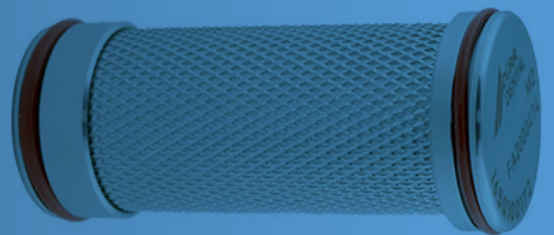

RUMAR

RCD

▶ REPUESTOS COMPRESORES Y SECADORES DÜRR® DENTAL

Compresores DÜRR® PRIMO, DUO, TRIO Y CUATRO

	Descripción	Observaciones
	Kit reparación compresor 51 / 52 (PRIMO, DUO, TRIO y CUATRO). Ref.: 68-11101 (Ref. Dürr®: 5110.992.00)	Incluye: 5150.981.00 kit juntas culata, 5110.105.50 culata 235⁸⁰€
	Filtro compresor 51 / 52 (PRIMO, DUO, TRIO y CUATRO). Ref.: 68-11102 (Ref. Dürr®: 0832.982.00)	53⁸⁰€

Compresores DÜRR® Tornado 70 / 130

	Descripción	Observaciones
	Filtro redondo compresor Tornado 70 / 130. Ref.: 68-13101 (Ref. Dürr®: 5430.982.00)	34⁸⁰€
	Kit reparación compresor Tornado 70 / 130. Ref.: 68-13102 (Ref. Dürr®: 5430.981.00)	Incluye: Cilindro, aro compresión, tornillo pistón y 2 juntas culata. 246⁸⁰€
	Filtro + Porta filtro redondo compresor Tornado 70 / 130. Ref.: 68-13103 (Ref. Dürr®: 0852.001.00)	63⁸⁰€
	Biela + pistón compresor Tornado 70 / 130. Ref.: 68-13104 (Ref. Dürr®: 5430.984.00)	565⁸⁰€

	Descripción	Observaciones
	Filtro secador todos los modelos. Ref.: 68-18101 (Ref. Dürr®: 1610.121.00)	64 ⁸⁰ €
	Filtro secador membrana 1650 / Sinterizado + Colector + Anillo tórico. Ref.: 68-18103 (Ref. Dürr®: 1650100147) (Antigua: 165010100)	Antigua: 165010100 (Antes no incluía el conector) 62 ⁸⁰ €
	Filtro HEPA secador todos los modelos. Ref.: 68-18104 (Ref. Dürr®: 1650100172) (Antigua 1640.981.00)	228 ⁰⁰ €