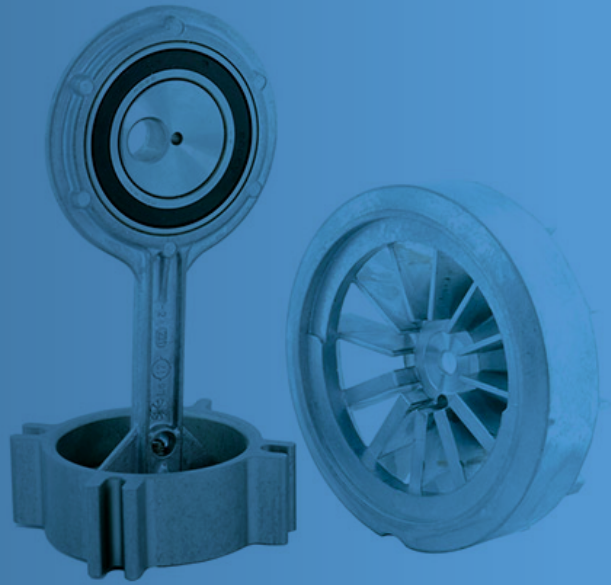

RUMAR

RCD

▶ REPUESTOS COMPRESORES Y SECADORES DÜRR® DENTAL

Compresores DÜRR® PRIMO, DUO, TRIO Y CUATRO

	Descripción	Observaciones
	Kit reparación compresor 51 / 52 (PRIMO, DUO, TRIO y CUATRO). Ref.: 68-11101 (Ref. Dürr®: 5110.992.00)	Incluye: 5150.981.00 kit juntas culata, 5110.105.50 culata 235⁸⁰€
	Filtro compresor 51 / 52 (PRIMO, DUO, TRIO y CUATRO). Ref.: 68-11102 (Ref. Dürr®: 0832.982.00)	53⁸⁰€

Compresores DÜRR® Tornado 70 / 130

	Descripción	Observaciones
	Filtro redondo compresor Tornado 70 / 130. Ref.: 68-13101 (Ref. Dürr®: 5430.982.00)	34⁸⁰€
	Kit reparación compresor Tornado 70 / 130. Ref.: 68-13102 (Ref. Dürr®: 5430.981.00)	Incluye: Cilindro, aro compresión, tornillo pistón y 2 juntas culata. 246⁸⁰€
	Filtro + Porta filtro redondo compresor Tornado 70 / 130. Ref.: 68-13103 (Ref. Dürr®: 0852.001.00)	63⁸⁰€
	Biela + pistón compresor Tornado 70 / 130. Ref.: 68-13104 (Ref. Dürr®: 5430.984.00)	565⁸⁰€

Compresores DÜRR® Tornado T1 y T2

	Descripción	Observaciones
	Juego filtros compresor Tornado T1 y T2. Ref.: 68-15101 (Ref. Dürr®: 5180.980.60)	Incluye: 1610.121.00 filtro anual superior, 1650200323 filtro secador membra- na 1650 / sinterizado, 5180.982.00 filtro admisión. 142⁸⁰€
	Filtro admisión compresor DÜRR® Tornado T1 y T2. Ref.: 68-15104 (Ref. Dürr®: 5180.982.00)	50⁸⁰€
	Kit reparación juntas cilindro compresor Tornado T1 y T2. Ref.: 68-15102 (Ref. Dürr®: 5180.981.00)	Incluye: Junta interior, aro compresión pistón, tornillo sujeción aro de compresión. 72⁸⁰€
	Presostato compresor Tornado T1 y T2. Ref.: 68-15103 (Ref. Dürr®: 5180.011.00E)	200⁸⁰€

	Descripción	Observaciones
	Filtro secador todos los modelos. Ref.: 68-18101 (Ref. Dürr®: 1610.121.00)	64 ⁸⁰ €
	Filtro secador membrana 1650 / Sinterizado + Colector + Anillo tórico. Ref.: 68-18103 (Ref. Dürr®: 1650100147) (Antigua: 165010100)	Antigua: 165010100 (Antes no incluía el conector) 62 ⁸⁰ €
	Filtro HEPA secador todos los modelos. Ref.: 68-18104 (Ref. Dürr®: 1650100172) (Antigua 1640.981.00)	228 ⁰⁰ €