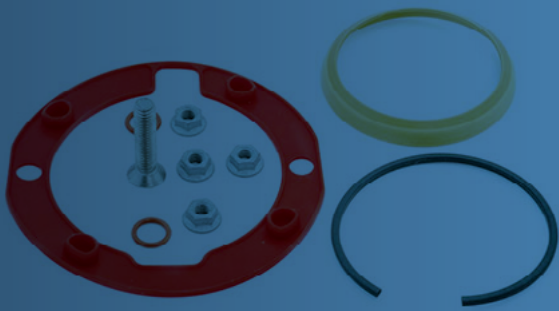

RUMAR

RCD

▶ REPUESTOS COMPRESORES Y SECADORES DÜRR® DENTAL

Compresores DÜRR® PRIMO, DUO, TRIO Y CUATRO

	Descripción	Observaciones
	Kit reparación compresor 51 / 52 (PRIMO, DUO, TRIO y CUATRO). Ref.: 68-11101 (Ref. Dürr®: 5110.992.00)	Incluye: 5150.981.00 kit juntas culata, 5110.105.50 culata 235⁸⁰€
	Filtro compresor 51 / 52 (PRIMO, DUO, TRIO y CUATRO). Ref.: 68-11102 (Ref. Dürr®: 0832.982.00)	53⁸⁰€

Compresores DÜRR® Tornado 70 / 130

	Descripción	Observaciones
	Filtro redondo compresor Tornado 70 / 130. Ref.: 68-13101 (Ref. Dürr®: 5430.982.00)	34⁸⁰€
	Kit reparación compresor Tornado 70 / 130. Ref.: 68-13102 (Ref. Dürr®: 5430.981.00)	Incluye: Cilindro, aro compresión, tornillo pistón y 2 juntas culata. 246⁸⁰€
	Filtro + Porta filtro redondo compresor Tornado 70 / 130. Ref.: 68-13103 (Ref. Dürr®: 0852.001.00)	63⁸⁰€
	Biela + pistón compresor Tornado 70 / 130. Ref.: 68-13104 (Ref. Dürr®: 5430.984.00)	565⁸⁰€

Compresores DÜRR® Tornado T1 y T2

	Descripción	Observaciones
	Juego filtros compresor Tornado T1 y T2. Ref.: 68-15101 (Ref. Dürr®: 5180.980.60)	Incluye: 1610.121.00 filtro anual superior, 1650200323 filtro secador membra- na 1650 / sinterizado, 5180.982.00 filtro admisión. 142⁸⁰€
	Filtro admisión compresor DÜRR® Tornado T1 y T2. Ref.: 68-15104 (Ref. Dürr®: 5180.982.00)	50⁸⁰€
	Kit reparación juntas cilindro compresor Tornado T1 y T2. Ref.: 68-15102 (Ref. Dürr®: 5180.981.00)	Incluye: Junta interior, aro compresión pistón, tornillo sujeción aro de compresión. 72⁸⁰€
	Presostato compresor Tornado T1 y T2. Ref.: 68-15103 (Ref. Dürr®: 5180.011.00E)	200⁸⁰€

	Descripción	Observaciones
	Filtro secador todos los modelos. Ref.: 68-18101 (Ref. Dürr®: 1610.121.00)	64 ⁸⁰ €
	Filtro secador membrana 1650 / Sinterizado + Colector + Anillo tórico. Ref.: 68-18103 (Ref. Dürr®: 1650100147) (Antigua: 165010100)	Antigua: 165010100 (Antes no incluía el conector) 62 ⁸⁰ €
	Filtro HEPA secador todos los modelos. Ref.: 68-18104 (Ref. Dürr®: 1650100172) (Antigua 1640.981.00)	228 ⁰⁰ €