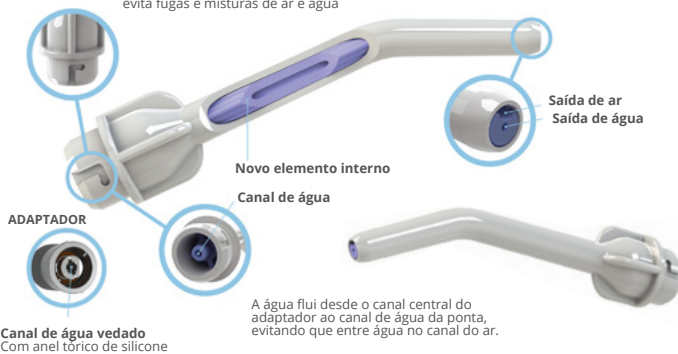

▶ PONTAS SERINGAS DESCARTÁVEIS | Pro-Tip TURBO

3 BOLSAS (250 PONTAS X 3) + 1 ADAPTADOR* GRATIS

- Elimina o risco de contaminação cruzada
- Ar seco e pulverização perfeita
- Sistema de bloqueio de segurança
- Não se dobra
- Válido para todos os adaptadores* Pro-Tip Turbo

Pro-Tip TURBO
by Aetek Innovations Ltd

Ref.: 3X 60-6410 BOLSA 250 UDS | **128,00 €**