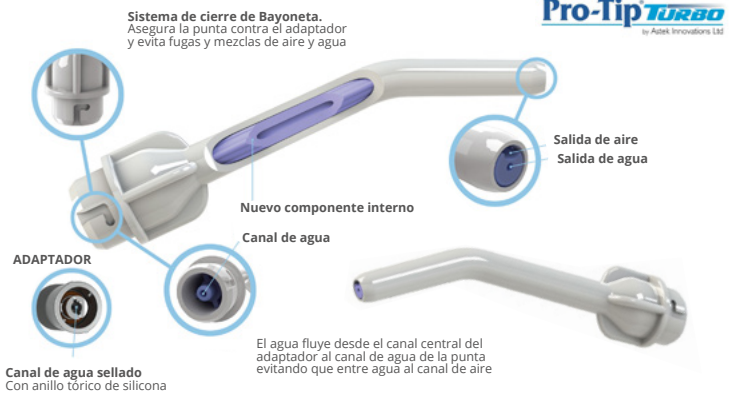

** Mínimo de mantenimiento requerido

▶ TURBINA | ECO T2

- Cabeza standard
- Sin luz
- Potencia: **21 W**
- **340.000 rpm**
- Nivel sonoro < **60 dB**
- Conexión: Midwest 4
- Orificios de spray: 1
- Recubrimiento: Cromo
- Rodamientos cerámicos

R-Tech®

Garantía: 6 meses

2x
Ref.: 58-250

~~360,00 €~~
OFERTA

258,00 €

▶ PUNTAS DESECHABLES JERINGAS | Pro-Tip TURBO

3 BOLSAS (250 PUNTAS X 3) + 1 ADAPTADOR* GRATIS

- Anula el riesgo de contaminación cruzada
- Aire seco y perfecta pulverización
- Sistema de bloqueo de seguridad
- No se dobla
- Válida para todos los adaptadores Pro-Tip Turbo