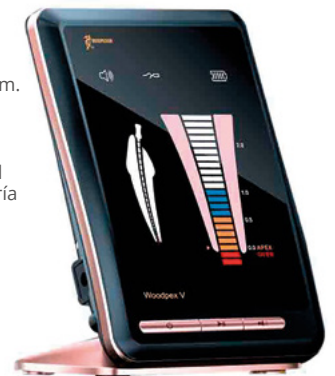

▶ LOCALIZADOR DE ÁPICES | WOODPEX V

- Conectable a motor Endo Smart Plus
- **Pantalla LCD** inclinable, luminosa y de fácil lectura.
- Calibración automática.
- Máxima precisión.
- Señal acústica.
- **Peso:** 336 gr.
- **Dimensiones:** 89x88x112 mm.
- **Incluye:** 4 clips, 5 ganchos, 2 puntas y 1 cable.

Garantía: 2 años en la unidad / 6 meses en accesorios, batería y cargador.

WOODPECKER