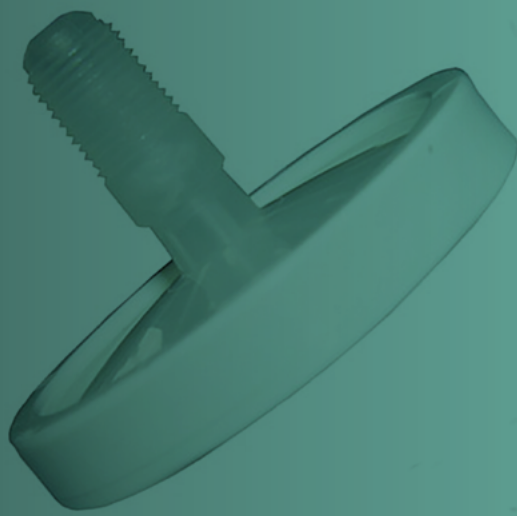

RAS

▶ REPUESTOS AUTOCLAVES Y SELLADORAS

Repuestos Autoclaves / Repuestos Autoclaves FARO®

	Descripción	Características
	<p>Kit mantenimiento autoclave Faro® SK07, Moon, Step y Easy-R</p> <p>Ref.: 80-302705 (Ref. Faro®: SP742705)</p>	<p>Incluye: 2x Filtros agua (Ref. Faro® 707175X2) Junta puerta (Ref. Faro® 708014) Filtro caldera (Ref. Faro® 737068) Tubos carga / descarga (Ref. Faro® 742589) Filtro bacteriológico (Ref. Faro® 742631)</p>
	<p>Junta puerta autoclave Faro® SK07, Moon, Step, Easy-R, Just</p> <p>Ref.: 80-308014 (Ref. Faro®: SP708014)</p>	
	<p>Junta puerta autoclave Faro® Nisea</p> <p>Ref.: 80-300067 (Ref. Faro®: SP750067)</p>	
	<p>Maneta autoclave Faro® SK07</p> <p>Ref.: 80-302526 (Ref. Faro® SP742526)</p>	
	<p>Filtro agua autoclave Faro® SK07 (pack: 2 uds)</p> <p>Ref.: 80-307175 (Ref. Faro®: SP707175)</p>	
	<p>Tubos de carga y descarga autoclaves Faro®</p> <p>Ref.: 80-302592 (Ref. Faro®: SP742592)</p>	
	<p>Filtro bacteriológico autoclaves "todos los modelos"</p> <p>Ref.: 70-0004 (Ref. Faro®: 742631/3, 737079)</p>	

OTRAS REFERENCIAS DISPONIBLES CONSÚLTANOS

Filtros bacteriológicos autoclaves

Conexión Abierta / Open End		Descripción
	<p>Filtro bacteriológico autoclave "ROSCA LARGA" Utilizado en autoclaves: Cominox®, Mocom®, Tecnogaz®, W&H® (algunos modelos), Satelec® Acteon®, NSK® (algunos modelos)</p> <p>Ref.: 70-0004</p>	<p>Medidas conexión: 1/8" x 25mm</p>
	<p>Filtro bacteriológico autoclave "ROSCA CORTA" Utilizado en autoclaves: Euronda®, Icanclave®, W&H® (algunos modelos), NSK® (algunos modelos)</p> <p>Ref.: 70-0008</p>	<p>Medidas conexión: 1/8" x 18mm</p>

Repuestos Selladoras: Repuestos Selladoras FARO®

	Descripción	Características
	<p>Cuchilla selladora Sella II (con soporte)</p> <p>Ref.: 80-700301 (Ref. Faro®: SP700301)</p>	
	<p>Resistencia selladora Sella II (con junta)</p> <p>Ref.: 80-700303 (Ref. Faro®: 700303)</p>	
	<p>Cuchilla selladora SL13 (sin soporte)</p> <p>Ref.: 80-700353 (Ref. Faro®: SP700353)</p>	