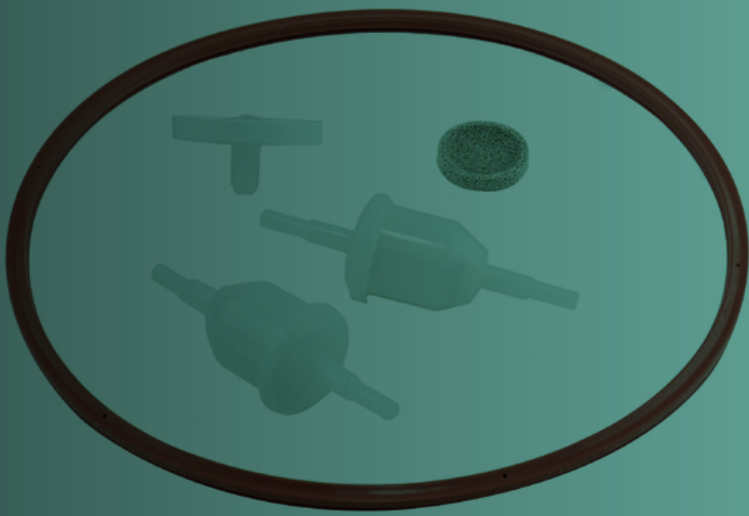

RAS

▶ REPUESTOS AUTOCLAVES Y SELLADORAS

Repuestos Autoclaves / Repuestos Autoclaves FARO®

	Descripción	Características
	<p>Kit mantenimiento autoclave Faro® SK07, Moon, Step y Easy-R</p> <p>Ref.: 80-302705 (Ref. Faro®: SP742705)</p>	<p>Incluye: 2x Filtros agua (Ref. Faro® 707175X2) Junta puerta (Ref. Faro® 708014) Filtro caldera (Ref. Faro® 737068) Tubos carga / descarga (Ref. Faro® 742589) Filtro bacteriológico (Ref. Faro® 742631)</p>
	<p>Junta puerta autoclave Faro® SK07, Moon, Step, Easy-R, Just</p> <p>Ref.: 80-308014 (Ref. Faro®: SP708014)</p>	
	<p>Junta puerta autoclave Faro® Nisea</p> <p>Ref.: 80-300067 (Ref. Faro®: SP750067)</p>	
	<p>Maneta autoclave Faro® SK07</p> <p>Ref.: 80-302526 (Ref. Faro® SP742526)</p>	
	<p>Filtro agua autoclave Faro® SK07 (pack: 2 uds)</p> <p>Ref.: 80-307175 (Ref. Faro®: SP707175)</p>	
	<p>Tubos de carga y descarga autoclaves Faro®</p> <p>Ref.: 80-302592 (Ref. Faro®: SP742592)</p>	
	<p>Filtro bacteriológico autoclaves "todos los modelos"</p> <p>Ref.: 70-0004 (Ref. Faro®: 742631/3, 737079)</p>	

OTRAS REFERENCIAS DISPONIBLES CONSÚLTANOS

Filtros bacteriológicos autoclaves

Conexión Abierta / Open End		Descripción
	<p>Filtro bacteriológico autoclave "ROSCA LARGA" Utilizado en autoclaves: Cominox®, Mocom®, Tecnogaz®, W&H® (algunos modelos), Satelec® Acteon®, NSK® (algunos modelos)</p> <p>Ref.: 70-0004</p>	<p>Medidas conexión: 1/8" x 25mm</p>
	<p>Filtro bacteriológico autoclave "ROSCA CORTA" Utilizado en autoclaves: Euronda®, Icanclave®, W&H® (algunos modelos), NSK® (algunos modelos)</p> <p>Ref.: 70-0008</p>	<p>Medidas conexión: 1/8" x 18mm</p>

Repuestos Selladoras: Repuestos Selladoras FARO®

	Descripción	Características
	<p>Cuchilla selladora Sella II (con soporte)</p> <p>Ref.: 80-700301 (Ref. Faro®: SP700301)</p>	
	<p>Resistencia selladora Sella II (con junta)</p> <p>Ref.: 80-700303 (Ref. Faro®: 700303)</p>	
	<p>Cuchilla selladora SL13 (sin soporte)</p> <p>Ref.: 80-700353 (Ref. Faro®: SP700353)</p>	